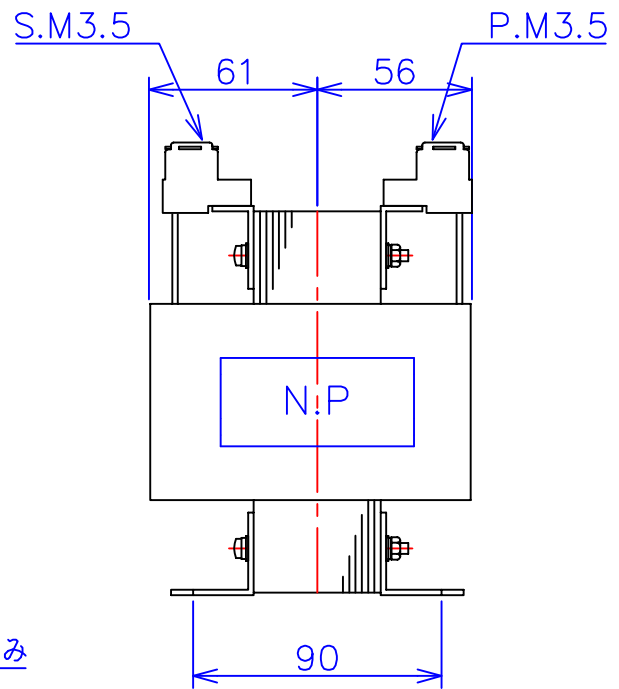

品番	3FE-4205	
品名	乾式変圧器	
相数	3	∅
容量	500	VA
周波数	50/60	Hz
一次電圧	380V, 400V, 440V	
二次電圧	200V, 220V	
二次電流	1.44	A
絶縁種別	A	種
結線	人-△	
定格	連続	
概算重量	約 8.0	kg
備考	二次ショートバー切替	

客名 称	CUSTOMER	設番	DES.NO.	図番	DR.NO.
	TITLE	日付	DATE	製図	DRN. BY
	三相複巻標準変圧器	2014/07/14	2014/07/14	鈴木	有山
		尺度	SCALE	FUKUDA ELECTRIC WORKS 株式会社 福田電機製作所	