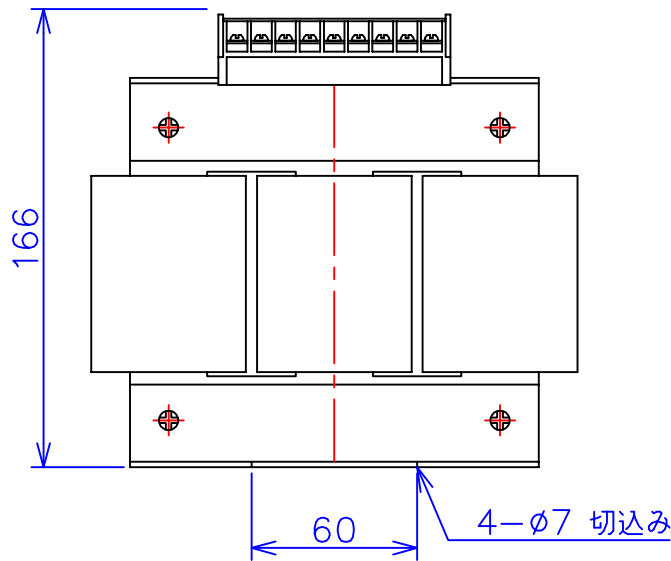

品番	3FE-4205	
品名	乾式変圧器	
相数	3	∅
容量	500	VA
周波数	50/60	Hz
一次電圧	380V, 400V, 440V	
二次電圧	200V, 220V	
二次電流	1.44	A
絶縁種別	A	種
結線	人-△	
定格	連続	
概算重量	約 8.0	kg
備考	二次ショートバー切替	

客名 称	CUSTOMER	設番	DES.NO.	図番	DR.NO.
	TITLE	日付	DATE	製図	DRN. BY
	三相複巻標準変圧器	2014/07/14	2014/07/14	鈴木	有山
		尺度	SCALE	FUKUDA ELECTRIC WORKS 株式会社 福田電機製作所	