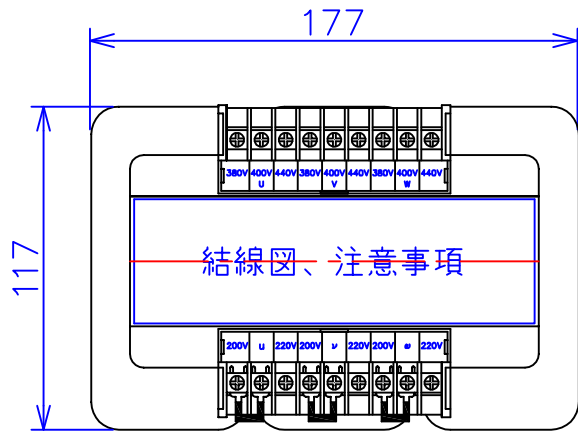

品番	3FE-4205	
品名	乾式変圧器	
相数	3	∅
容量	500	VA
周波数	50/60	Hz
一次電圧	380V, 400V, 440V	
二次電圧	200V, 220V	
二次電流	1.44	A
絶縁種別	A	種
結線	人-△	
定格	連続	
概算重量	約 8.0	kg
備考	二次ショートバー切替	

客名 称	CUSTOMER	設番	DES.NO.	図番	DR.NO.
	TITLE	日付	DATE	製図	DRN. BY
	三相複巻標準変圧器	2014/07/14	2014/07/14	鈴木	有山
		尺度	SCALE	FUKUDA ELECTRIC WORKS 株式会社 福田電機製作所	