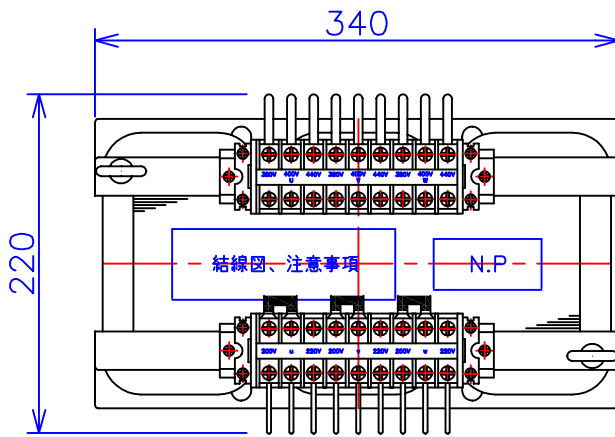

品番	3FE-4210K
品名	乾式変圧器
相数	3 φ
容量	10 kVA
周波数	50/60 Hz
一次電圧	380V, 400V, 440V
二次電圧	200V, 220V
二次電流	28.8 A
絶縁種別	F 種
結線	人-Δ
定格	連続
概算重量	約 71.0 kg
備考	二次ショートバー切替

客名 称	CUSTOMER	設番	DES.NO.	図番	DR.NO. T-30746-10K-M
	TITLE	日付	DATE 2014/07/14	製図	DRN. BY 鈴木
	三相複巻標準変圧器	尺度	SCALE	検図	CHECKED BY 有山
					FUKUDA ELECTRIC WORKS 株式会社 福田電機製作所