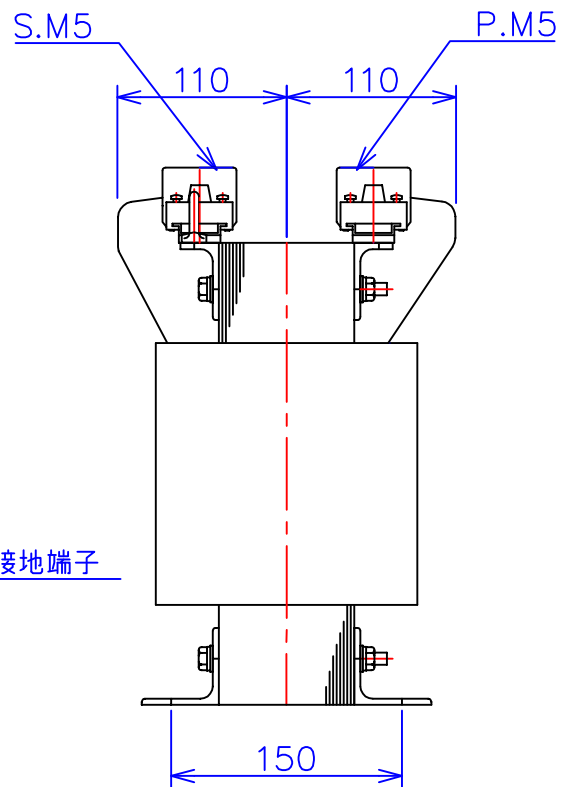

品番	3FE-4210K
品名	乾式変圧器
相数	3 φ
容量	10 kVA
周波数	50/60 Hz
一次電圧	380V, 400V, 440V
二次電圧	200V, 220V
二次電流	28.8 A
絶縁種別	F 種
結線	人-Δ
定格	連続
概算重量	約 71.0 kg
備考	二次ショートバー切替

客名 称	CUSTOMER	設番	DES.NO.	図番	DR.NO. T-30746-10K-M
	TITLE	日付	DATE 2014/07/14	製図	DRN. BY 鈴木
	三相複巻標準変圧器	尺度	SCALE	検図	CHECKED BY 有山
					FUKUDA ELECTRIC WORKS 株式会社 福田電機製作所