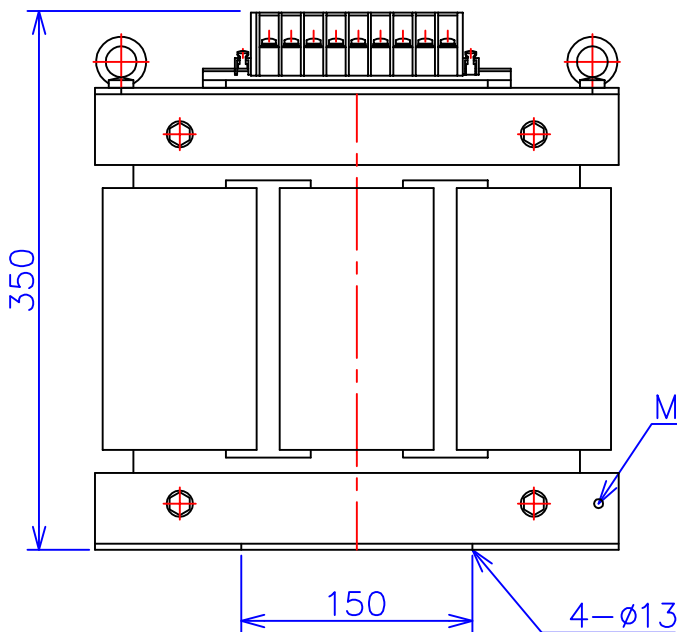

品番	3FE-4210K
品名	乾式変圧器
相数	3 φ
容量	10 kVA
周波数	50/60 Hz
一次電圧	380V, 400V, 440V
二次電圧	200V, 220V
二次電流	28.8 A
絶縁種別	F 種
結線	人-Δ
定格	連続
概算重量	約 71.0 kg
備考	二次ショートバー切替

客名 称	CUSTOMER	設番	DES.NO.	図番	DR.NO. T-30746-10K-M
	TITLE	日付	DATE 2014/07/14	製図	DRN. BY 鈴木
	三相複巻標準変圧器	尺度	SCALE	検図	CHECKED BY 有山
					FUKUDA ELECTRIC WORKS 株式会社 福田電機製作所