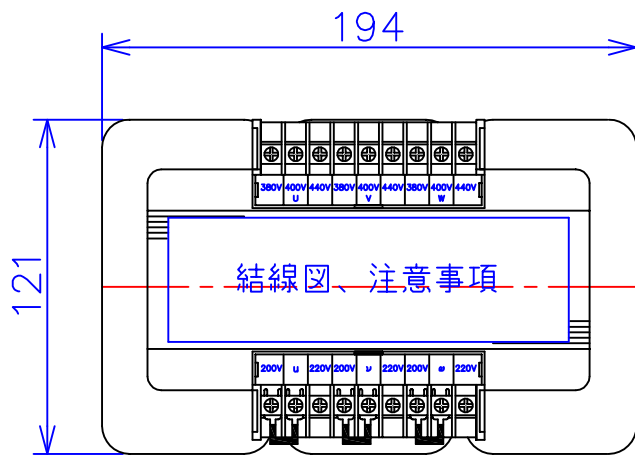

品番	3FE-421K
品名	乾式変圧器
相数	3 φ
容量	1 kVA
周波数	50/60 Hz
一次電圧	380V, 400V, 440V
二次電圧	200V, 220V
二次電流	2.88 A
絶縁種別	B 種
結線	人-Δ
定格	連続
概算重量	約 11.6 kg
備考	二次ショートバー切替

客名 称	CUSTOMER	設番	DES.NO.	図番	DR.NO.
	TITLE	日付	DATE	製図	DRN. BY
	三相複巻標準変圧器	2014/07/14	2014/07/14	鈴木	検図
		SCALE	1/1	FUKUDA ELECTRIC WORKS	CHECKED BY
				株式会社 福田電機製作所	有山