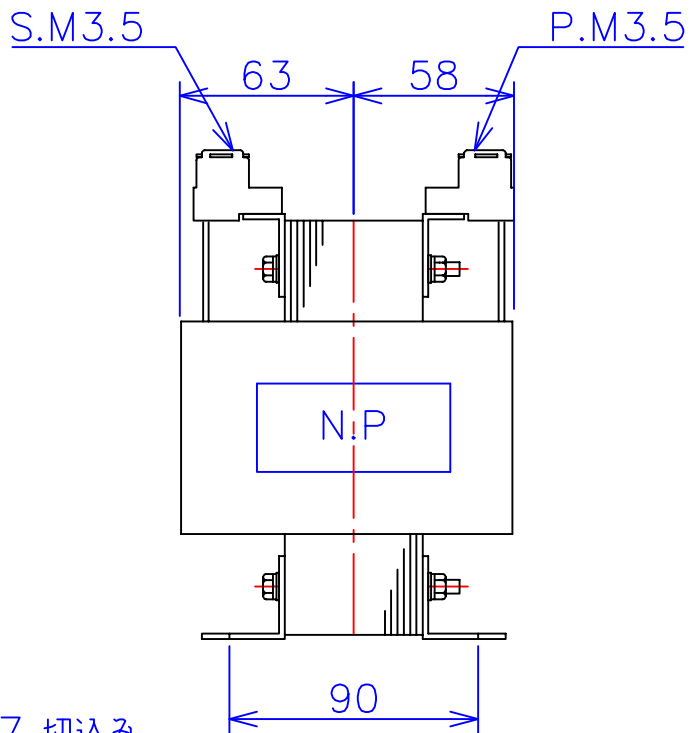

品番	3FE-421K
品名	乾式変圧器
相数	3 φ
容量	1 kVA
周波数	50/60 Hz
一次電圧	380V, 400V, 440V
二次電圧	200V, 220V
二次電流	2.88 A
絶縁種別	B 種
結線	人-Δ
定格	連続
概算重量	約 11.6 kg
備考	二次ショートバー切替

客名 称	CUSTOMER	設番	DES.NO.	図番	DR.NO.
	TITLE	日付	DATE	製図	DRN. BY
	三相複巻標準変圧器	2014/07/14	2014/07/14	鈴木	検図
		SCALE	1/1	FUKUDA ELECTRIC WORKS	CHECKED BY
				株式会社 福田電機製作所	有山