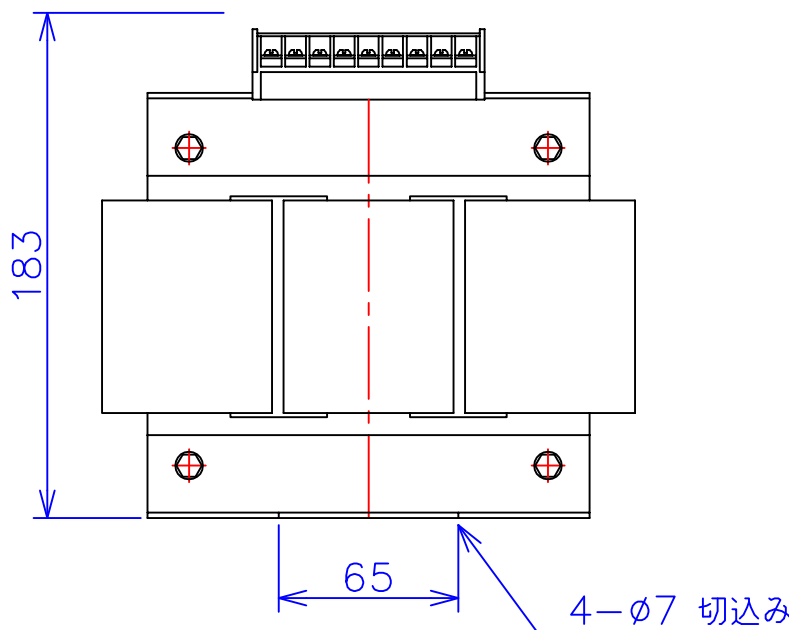

品番	3FE-421K
品名	乾式変圧器
相数	3 φ
容量	1 kVA
周波数	50/60 Hz
一次電圧	380V, 400V, 440V
二次電圧	200V, 220V
二次電流	2.88 A
絶縁種別	B 種
結線	人-Δ
定格	連続
概算重量	約 11.6 kg
備考	二次ショートバー切替

客名 称	CUSTOMER	設番	DES.NO.	図番	DR.NO.
	TITLE	日付	DATE	製図	DRN. BY
	三相複巻標準変圧器	2014/07/14	2014/07/14	鈴木	検図
		SCALE	1/1	FUKUDA ELECTRIC WORKS	CHECKED BY
				株式会社 福田電機製作所	有山