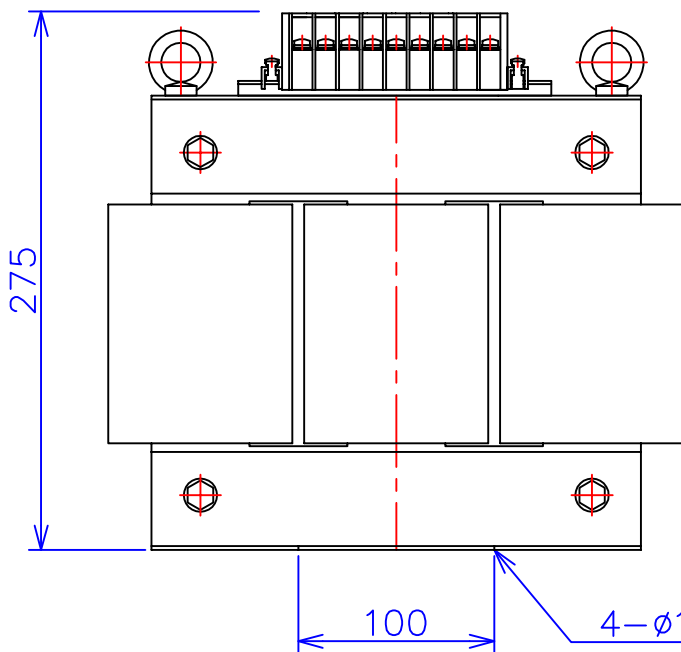

品番	3FE-424K
品名	乾式変圧器
相数	3 φ
容量	4 kVA
周波数	50/60 Hz
一次電圧	380V, 400V, 440V
二次電圧	200V, 220V
二次電流	11.5 A
絶縁種別	B 種
結線	人-△
定格	連続
概算重量	約 36.6 kg

備考	二次ショートバー切替
----	------------

客名 称	CUSTOMER	設番	DES.NO.	図番	DR.NO.
	TITLE	日付	2014/07/14	製図	DRN. BY 鈴木
	三相複巻標準変圧器	尺度	SCALE	検図	CHECKED BY 有山
				FUKUDA ELECTRIC WORKS 株式会社 福田電機製作所	