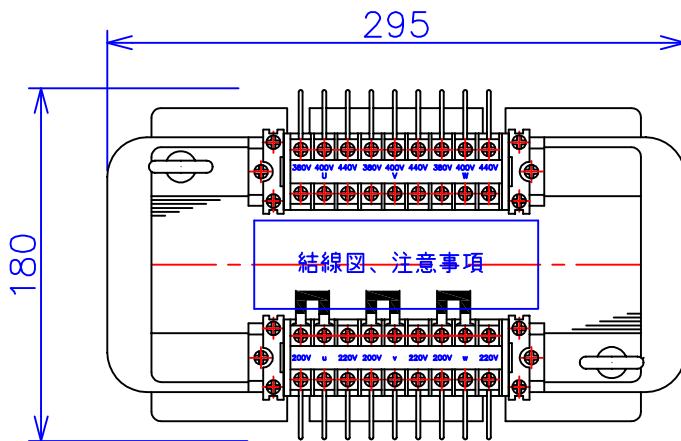

品番	3FE-424K
品名	乾式変圧器
相数	3 φ
容量	4 kVA
周波数	50/60 Hz
一次電圧	380V, 400V, 440V
二次電圧	200V, 220V
二次電流	11.5 A
絶縁種別	B 種
結線	人-△
定格	連続
概算重量	約 36.6 kg

備考	二次ショートバー切替
----	------------

客名 称	CUSTOMER	設番	DES.NO.	図番	DR.NO.
	TITLE	日付	2014/07/14	製図	DRN. BY 鈴木
	三相複巻標準変圧器	尺度	SCALE	検図	CHECKED BY 有山
				FUKUDA ELECTRIC WORKS 株式会社 福田電機製作所	