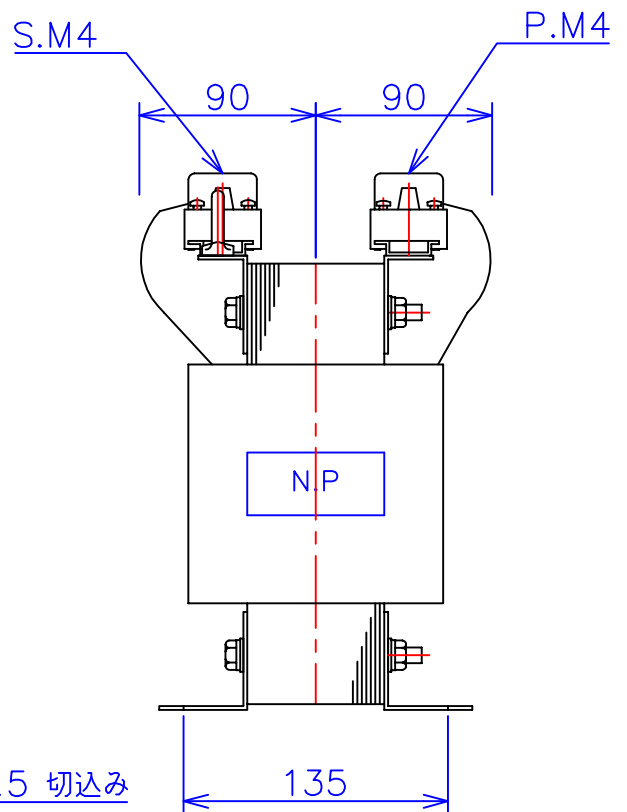

品番	3FE-424K
品名	乾式変圧器
相数	3 φ
容量	4 kVA
周波数	50/60 Hz
一次電圧	380V, 400V, 440V
二次電圧	200V, 220V
二次電流	11.5 A
絶縁種別	B 種
結線	人-△
定格	連続
概算重量	約 36.6 kg

備考	二次ショートバー切替
----	------------

客名 称	CUSTOMER	設番	DES.NO.	図番	DR.NO.
	TITLE	日付	2014/07/14	製図	DRN. BY 鈴木
	三相複巻標準変圧器	尺度	SCALE	検図	CHECKED BY 有山
				FUKUDA ELECTRIC WORKS 株式会社 福田電機製作所	