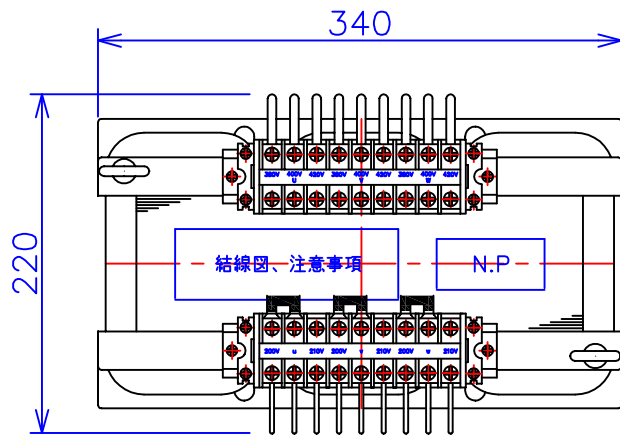

品番	3FEA-4210K	
品名	乾式変圧器	
相数	3	∅
容量	10	kVA
周波数	50/60	Hz
一次電圧	380V, 400V, 420V	
二次電圧	200V, 210V	
二次電流	28.8	A
絶縁種別	F	種
結線	人-△	
定格	連続	
概算重量	約	68.4 kg
備考	二次ショートバー切替	

客名 称	CUSTOMER	設番	DES.NO.	図番	DR.NO.
	TITLE	日付	DATE	製図	DRN. BY
	三相複巻標準変圧器	2014/07/14	2014/07/14	鈴木	有山
		尺度	SCALE	FUKUDA ELECTRIC WORKS 株式会社 福田電機製作所	
				検図	CHECKED BY