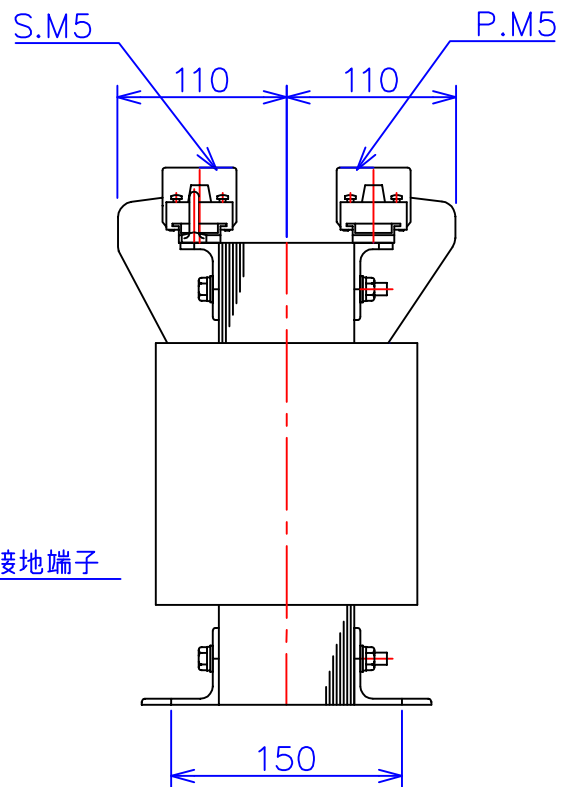

品番	3FEA-4210K	
品名	乾式変圧器	
相数	3	∅
容量	10	kVA
周波数	50/60	Hz
一次電圧	380V, 400V, 420V	
二次電圧	200V, 210V	
二次電流	28.8	A
絶縁種別	F	種
結線	人-△	
定格	連続	
概算重量	約	68.4 kg
備考	二次ショートバー切替	

客名 称	CUSTOMER	設番	DES.NO.	図番	DR.NO.
	TITLE	日付	DATE	製図	DRN. BY
	三相複巻標準変圧器	2014/07/14	2014/07/14	鈴木	有山
		尺度	SCALE	FUKUDA ELECTRIC WORKS 株式会社 福田電機製作所	
				検図	CHECKED BY