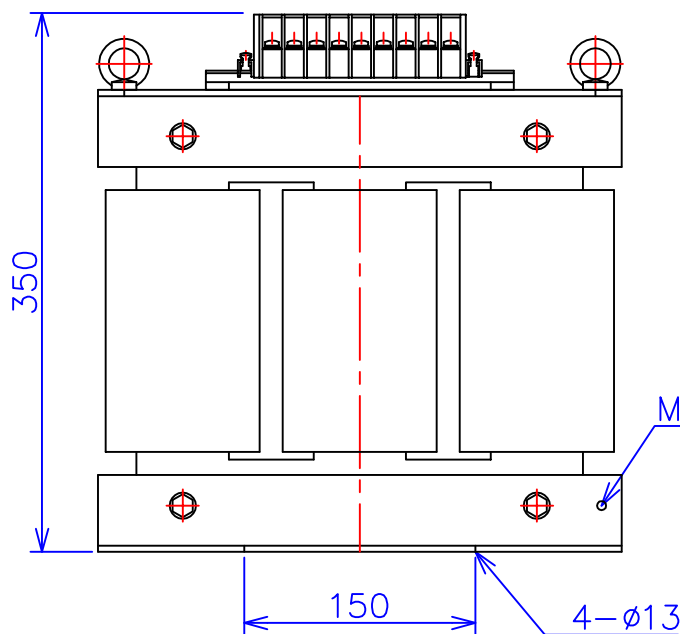

品番	3FEA-4210K	
品名	乾式変圧器	
相数	3	∅
容量	10	kVA
周波数	50/60	Hz
一次電圧	380V, 400V, 420V	
二次電圧	200V, 210V	
二次電流	28.8	A
絶縁種別	F	種
結線	人-△	
定格	連続	
概算重量	約	68.4 kg
備考	二次ショートバー切替	

客名 称	CUSTOMER	設番	DES.NO.	図番	DR.NO.
	TITLE	日付	DATE	製図	DRN. BY
	三相複巻標準変圧器	2014/07/14	2014/07/14	鈴木	有山
		尺度	SCALE	FUKUDA ELECTRIC WORKS 株式会社 福田電機製作所	
				検図	CHECKED BY