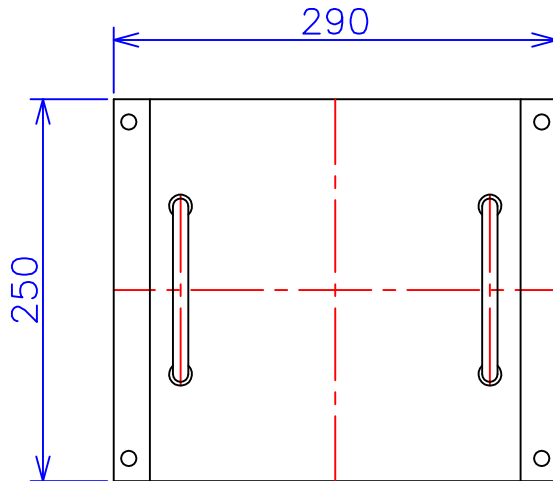

品番	3FE-4205C
品名	乾式変圧器
相数	3 φ
容量	500 VA
周波数	50/60 Hz
一次電圧	380V, 400V, 440V
二次電圧	200V, 220V
二次電流	1.44 A
絶縁種別	A 種
結線	人-△
定格	連続
概算重量	約 11.7 kg
備考	二次ショートバー切替 塗装色：5Y7/1

客名 称	CUSTOMER	設番	DES.NO.	図番	DR.NO. T-30746-500-MC
	TITLE	日付	DATE 2014/07/14	製図	DRN. BY 鈴木
	函入三相複巻標準変圧器	尺度	SCALE 1/1	検図	CHECKED BY 有山
					FUKUDA ELECTRIC WORKS 株式会社 福田電機製作所