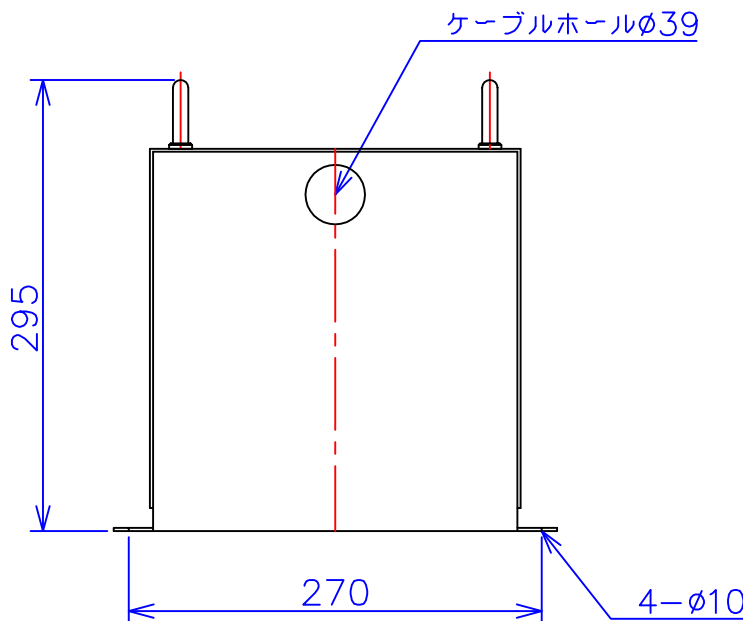

品番	3FE-4205C
品名	乾式変圧器
相数	3 φ
容量	500 VA
周波数	50/60 Hz
一次電圧	380V, 400V, 440V
二次電圧	200V, 220V
二次電流	1.44 A
絶縁種別	A 種
結線	人-△
定格	連続
概算重量	約 11.7 kg
備考	二次ショートバー切替 塗装色：5Y7/1

客名 称	CUSTOMER	設番	DES.NO.	図番	DR.NO. T-30746-500-MC
	TITLE	日付	DATE 2014/07/14	製図	DRN. BY 鈴木
	函入三相複巻標準変圧器	尺度	SCALE 1/1	検図	CHECKED BY 有山
					FUKUDA ELECTRIC WORKS 株式会社 福田電機製作所