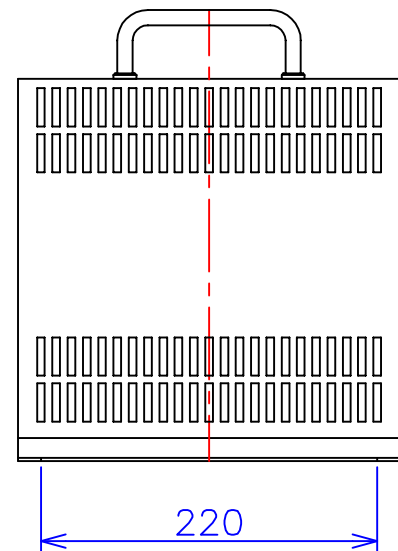

品番	3FE-4205C
品名	乾式変圧器
相数	3 φ
容量	500 VA
周波数	50/60 Hz
一次電圧	380V, 400V, 440V
二次電圧	200V, 220V
二次電流	1.44 A
絶縁種別	A 種
結線	人-△
定格	連続
概算重量	約 11.7 kg
備考	二次ショートバー切替 塗装色：5Y7/1

客名 称	CUSTOMER	設番	DES.NO.	図番	DR.NO. T-30746-500-MC
	TITLE	日付	DATE 2014/07/14	製図	DRN. BY 鈴木
	函入三相複巻標準変圧器	尺度	SCALE 1/1	検図	CHECKED BY 有山
					FUKUDA ELECTRIC WORKS 株式会社 福田電機製作所