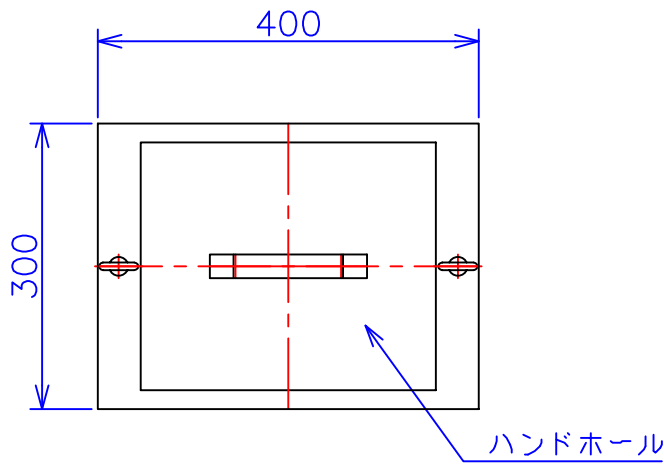

品番	3FE-4210KC
品名	乾式変圧器
相数	3 φ
容量	10 kVA
周波数	50/60 Hz
一次電圧	380V, 400V, 440V
二次電圧	200V, 220V
二次電流	28.8 A
絶縁種別	F 種
結線	人-Δ
定格	連続
概算重量	約 83.8 kg

備考	二次ショートバー切替 塗装色：5Y7/1
----	-------------------------

客名 称	CUSTOMER	設番	DES.NO.	図番	DR.NO. T-30746-10K-MC
	TITLE	日付	DATE 2014/07/14	製図	DRN. BY 鈴木
	函入三相複巻標準変圧器	尺度	SCALE 1/1	検図	CHECKED BY 有山
					FUKUDA ELECTRIC WORKS 株式会社 福田電機製作所