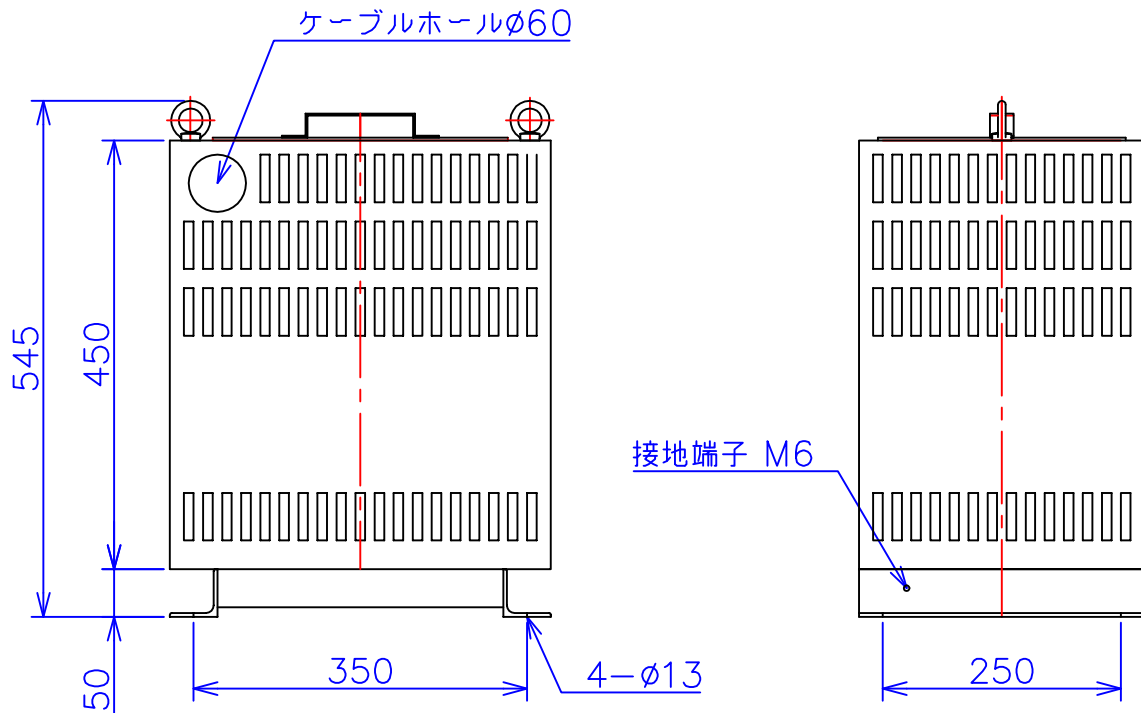

品番	3FE-4210KC
品名	乾式変圧器
相数	3 φ
容量	10 kVA
周波数	50/60 Hz
一次電圧	380V, 400V, 440V
二次電圧	200V, 220V
二次電流	28.8 A
絶縁種別	F 種
結線	人-Δ
定格	連続
概算重量	約 83.8 kg

備考	二次ショートバー切替 塗装色：5Y7/1
----	-------------------------

客名 称	CUSTOMER	設番	DES.NO.	図番	DR.NO. T-30746-10K-MC
	TITLE	日付	DATE 2014/07/14	製図	DRN. BY 鈴木
	函入三相複巻標準変圧器	尺度	SCALE 1/1	検図	CHECKED BY 有山
					FUKUDA ELECTRIC WORKS 株式会社 福田電機製作所