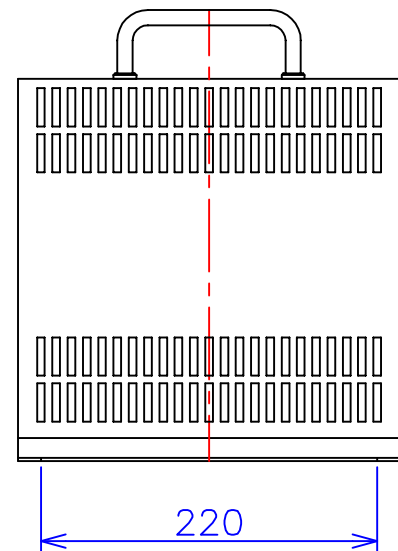

品番	3FE-421.5KC
品名	乾式変圧器
相数	3 φ
容量	1.5 kVA
周波数	50/60 Hz
一次電圧	380V, 400V, 440V
二次電圧	200V, 220V
二次電流	4.33 A
絶縁種別	B 種
結線	人-Δ
定格	連続
概算重量	約 19.7 kg
備考	二次ショートバー切替 塗装色：5Y7/1

客名 称	CUSTOMER	設番	DES.NO.	図番	DR.NO. T-30746-1.5K-MC
	TITLE	日付	DATE 2014/07/14	製図	DRN. BY 鈴木
	函入三相複巻標準変圧器	尺度	SCALE 1/1	検図	CHECKED BY 有山
					FUKUDA ELECTRIC WORKS 株式会社 福田電機製作所