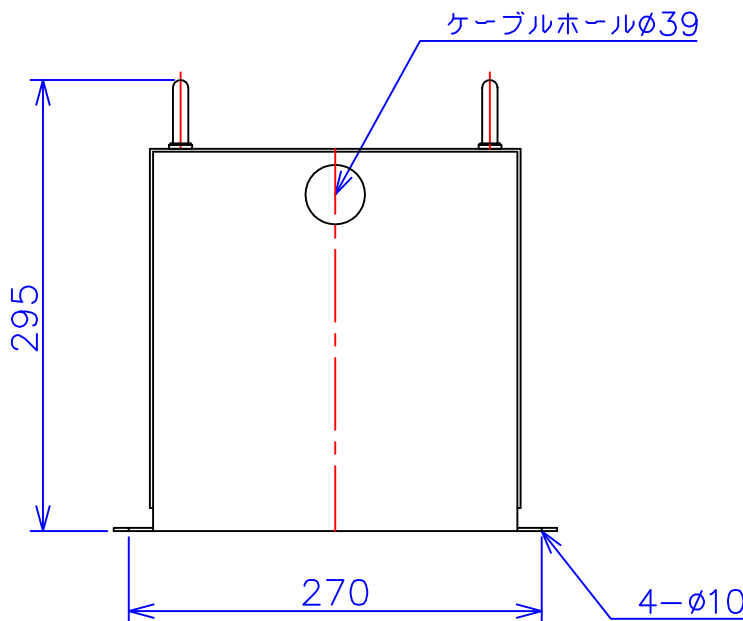

品番	3FE-421.5KC
品名	乾式変圧器
相数	3 φ
容量	1.5 kVA
周波数	50/60 Hz
一次電圧	380V, 400V, 440V
二次電圧	200V, 220V
二次電流	4.33 A
絶縁種別	B 種
結線	人-Δ
定格	連続
概算重量	約 19.7 kg
備考	二次ショートバー切替 塗装色：5Y7/1

客名 称	CUSTOMER	設番	DES.NO.	図番	DR.NO. T-30746-1.5K-MC
	TITLE	日付	DATE 2014/07/14	製図	DRN. BY 鈴木
	函入三相複巻標準変圧器	尺度	SCALE 1/1	検図	CHECKED BY 有山
					FUKUDA ELECTRIC WORKS 株式会社 福田電機製作所