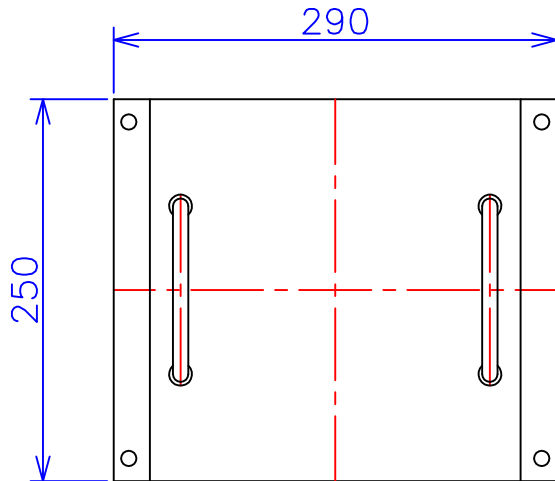

品番	3FE-421.5KC
品名	乾式変圧器
相数	3 φ
容量	1.5 kVA
周波数	50/60 Hz
一次電圧	380V, 400V, 440V
二次電圧	200V, 220V
二次電流	4.33 A
絶縁種別	B 種
結線	人-Δ
定格	連続
概算重量	約 19.7 kg
備考	二次ショートバー切替 塗装色：5Y7/1

客名 称	CUSTOMER	設番	DES.NO.	図番	DR.NO. T-30746-1.5K-MC
	TITLE	日付	DATE 2014/07/14	製図	DRN. BY 鈴木
	函入三相複巻標準変圧器	尺度	SCALE 1/1	検図	CHECKED BY 有山
					FUKUDA ELECTRIC WORKS 株式会社 福田電機製作所