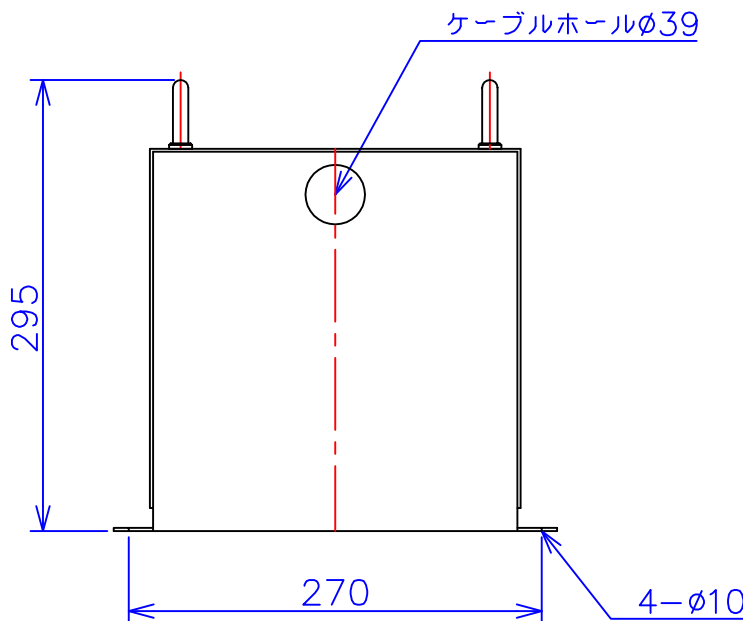

品番	3FE-421KC
品名	乾式変圧器
相数	3 φ
容量	1 kVA
周波数	50/60 Hz
一次電圧	380V, 400V, 440V
二次電圧	200V, 220V
二次電流	2.88 A
絶縁種別	B 種
結線	人-Δ
定格	連続
概算重量	約 15.3 kg
備考	二次ショートバー切替 塗装色：5Y7/1

客名 称	CUSTOMER	設番	DES.NO.	図番	DR.NO. T-30746-1K-MC
	TITLE	日付	DATE 2014/07/14	製図	DRN. BY 鈴木
	函入三相複巻標準変圧器	尺度	SCALE ✕	検図	CHECKED BY 有山
					FUKUDA ELECTRIC WORKS 株式会社 福田電機製作所