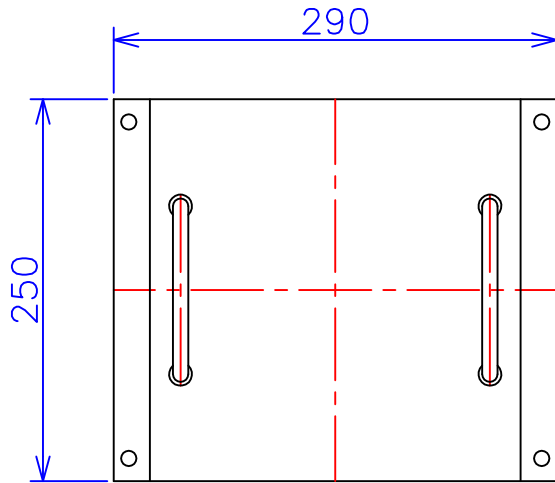

品番	3FE-421KC
品名	乾式変圧器
相数	3 φ
容量	1 kVA
周波数	50/60 Hz
一次電圧	380V, 400V, 440V
二次電圧	200V, 220V
二次電流	2.88 A
絶縁種別	B 種
結線	人-Δ
定格	連続
概算重量	約 15.3 kg
備考	二次ショートバー切替 塗装色：5Y7/1

客名 称	CUSTOMER	設番	DES.NO.	図番	DR.NO. T-30746-1K-MC
	TITLE	日付	DATE 2014/07/14	製図	DRN. BY 鈴木
	函入三相複巻標準変圧器	尺度	SCALE ✕	検図	CHECKED BY 有山
					FUKUDA ELECTRIC WORKS 株式会社 福田電機製作所