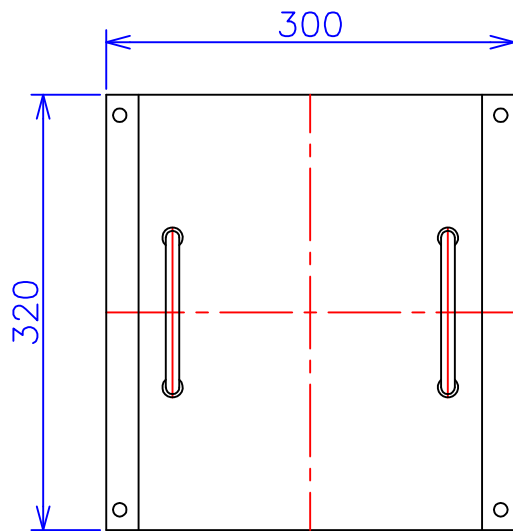

品番	3FE-422KC
品名	乾式変圧器
相数	3 φ
容量	2 kVA
周波数	50/60 Hz
一次電圧	380V, 400V, 440V
二次電圧	200V, 220V
二次電流	5.77 A
絶縁種別	B 種
結線	人-Δ
定格	連続
概算重量	約 25.2 kg

備考 二次ショートバー切替  
塗装色：5Y7/1

客名 称	CUSTOMER	設番	DES.NO.	図番	DR.NO. T-30746-2K-MC
	TITLE	日付	DATE 2014/07/14	製図	DRN. BY 鈴木
	函入三相複巻標準変圧器	尺度	SCALE ✕	検図	CHECKED BY 有山
					FUKUDA ELECTRIC WORKS 株式会社 福田電機製作所