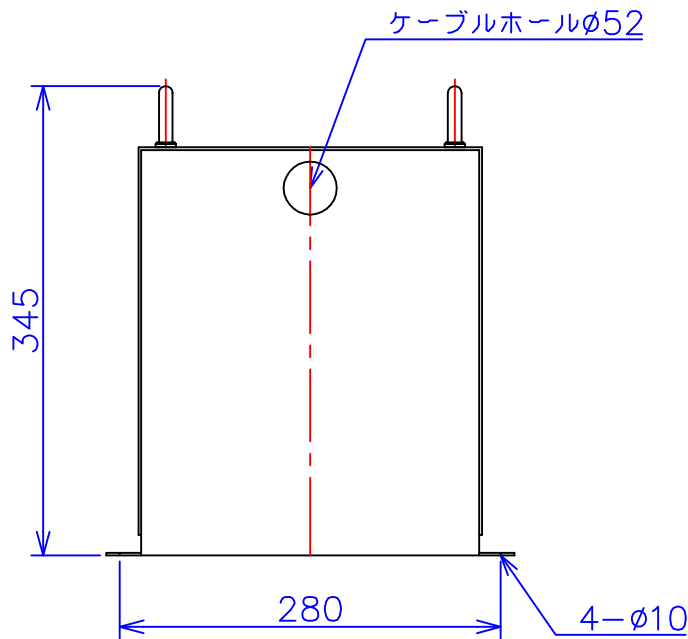

品番	3FE-422KC
品名	乾式変圧器
相数	3 φ
容量	2 kVA
周波数	50/60 Hz
一次電圧	380V, 400V, 440V
二次電圧	200V, 220V
二次電流	5.77 A
絶縁種別	B 種
結線	人-Δ
定格	連続
概算重量	約 25.2 kg

備考 二次ショートバー切替  
塗装色：5Y7/1

客名 称	CUSTOMER	設番	DES.NO.	図番	DR.NO. T-30746-2K-MC
	TITLE	日付	DATE 2014/07/14	製図	DRN. BY 鈴木
	函入三相複巻標準変圧器	尺度	SCALE ✕	検図	CHECKED BY 有山
					FUKUDA ELECTRIC WORKS 株式会社 福田電機製作所