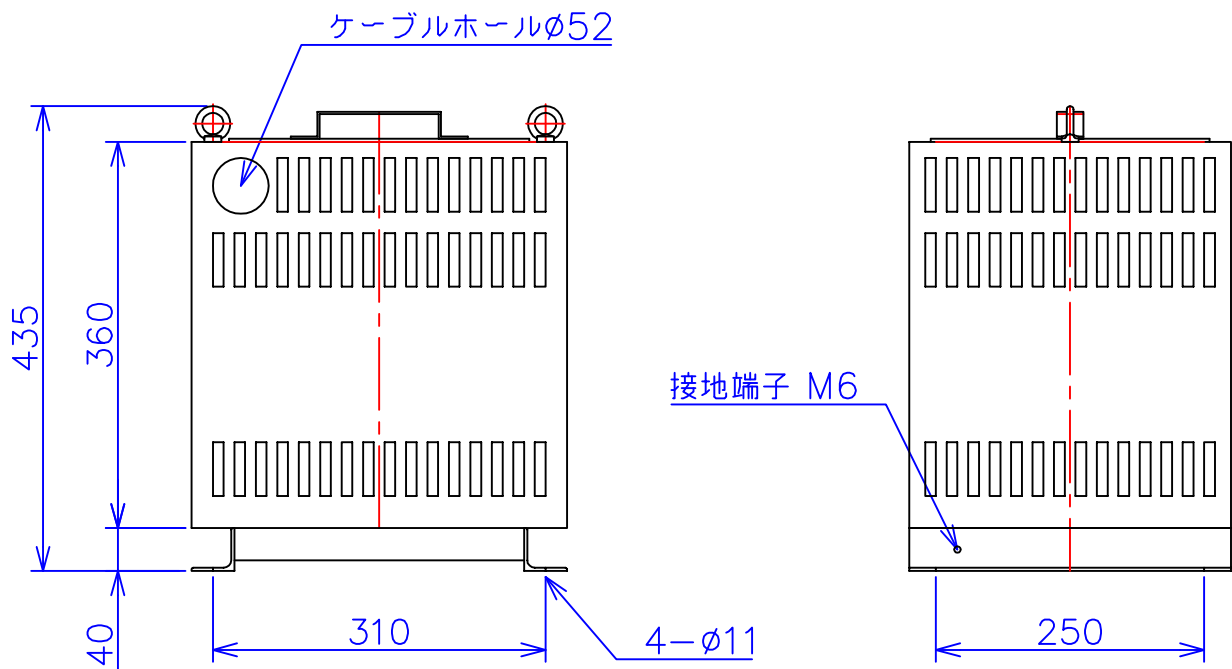

品番	3FE-424KC
品名	乾式変圧器
相数	3 φ
容量	4 kVA
周波数	50/60 Hz
一次電圧	380V, 400V, 440V
二次電圧	200V, 220V
二次電流	11.5 A
絶縁種別	B 種
結線	人-Δ
定格	連続
概算重量	約 46.7 kg

備考	二次ショートバー切替 塗装色：5Y7/1
----	-------------------------

客名 称	CUSTOMER	設番	DES.NO.	図番	DR.NO. T-30746-4K-MC
	TITLE	日付	DATE 2014/07/14	製図	DRN. BY 鈴木
	函入三相複巻標準変圧器	尺度	SCALE 1/1	検図	CHECKED BY 有山
					FUKUDA ELECTRIC WORKS 株式会社 福田電機製作所