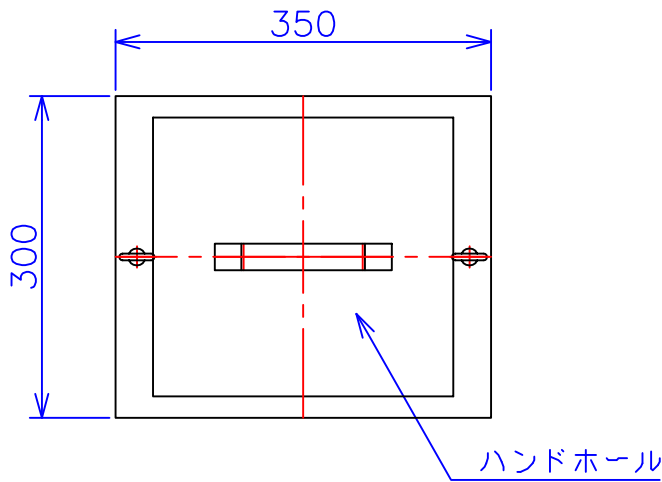

品番	3FE-424KC
品名	乾式変圧器
相数	3 φ
容量	4 kVA
周波数	50/60 Hz
一次電圧	380V, 400V, 440V
二次電圧	200V, 220V
二次電流	11.5 A
絶縁種別	B 種
結線	人-Δ
定格	連続
概算重量	約 46.7 kg

備考	二次ショートバー切替 塗装色：5Y7/1
----	-------------------------

客名 称	CUSTOMER	設番	DES.NO.	図番	DR.NO. T-30746-4K-MC
	TITLE	日付	DATE 2014/07/14	製図	DRN. BY 鈴木
	函入三相複巻標準変圧器	尺度	SCALE 1/1	検図	CHECKED BY 有山
					FUKUDA ELECTRIC WORKS 株式会社 福田電機製作所