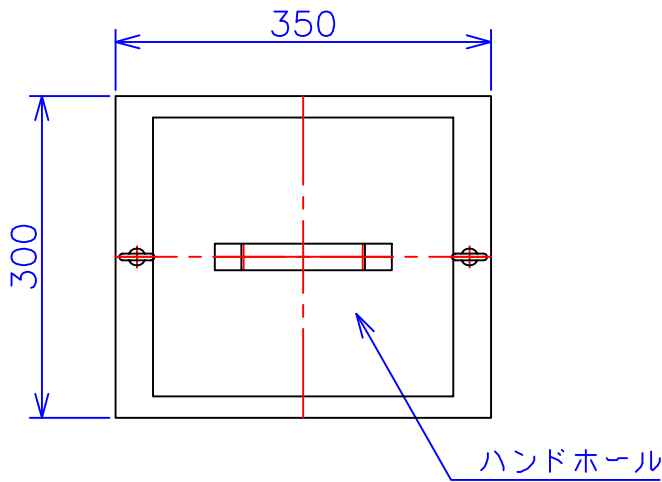

品番	3FE-425KC
品名	乾式変圧器
相数	3 φ
容量	5 kVA
周波数	50/60 Hz
一次電圧	380V, 400V, 440V
二次電圧	200V, 220V
二次電流	14.4 A
絶縁種別	B 種
結線	人-Δ
定格	連続
概算重量	約 52.8 kg
備考	二次ショートバー切替 塗装色：5Y7/1

客名 称	CUSTOMER	設番	DES.NO.	図番	DR.NO. T-30746-5K-MC
	TITLE	日付	DATE 2014/07/14	製図	DRN. BY 鈴木
	函入三相複巻標準変圧器	尺度	SCALE 1/1	検図	CHECKED BY 有山
					FUKUDA ELECTRIC WORKS 株式会社 福田電機製作所