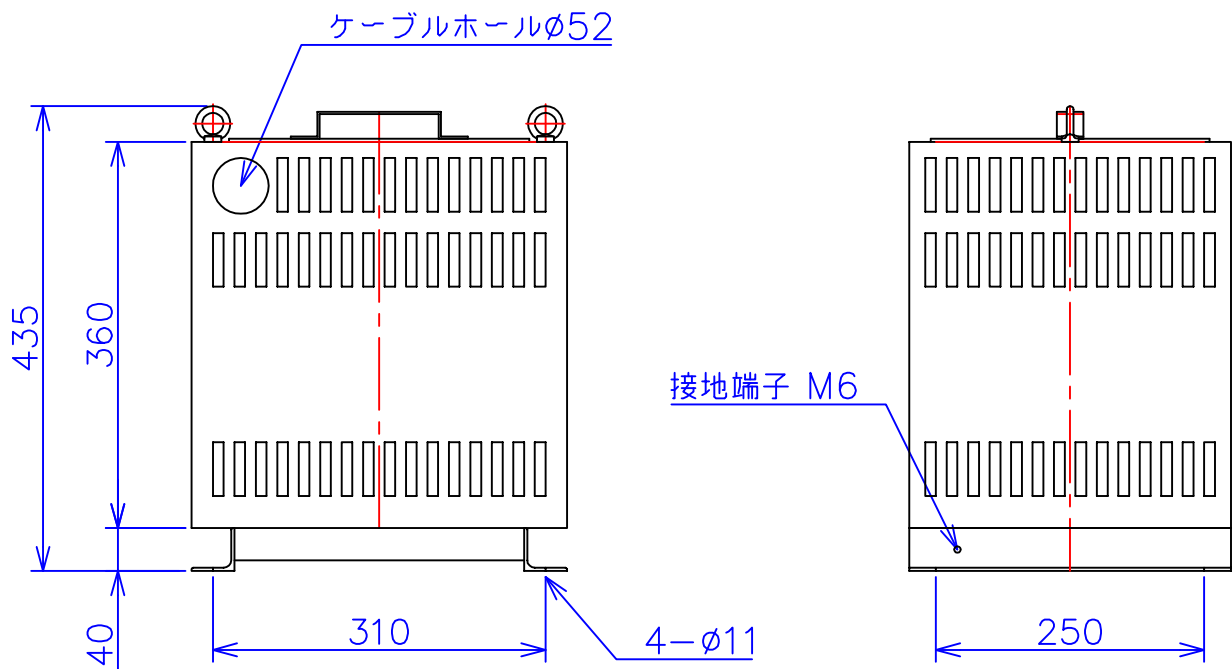

品番	3FE-425KC
品名	乾式変圧器
相数	3 φ
容量	5 kVA
周波数	50/60 Hz
一次電圧	380V, 400V, 440V
二次電圧	200V, 220V
二次電流	14.4 A
絶縁種別	B 種
結線	人-Δ
定格	連続
概算重量	約 52.8 kg
備考	二次ショートバー切替 塗装色：5Y7/1

客名 称	CUSTOMER	設番	DES.NO.	図番	DR.NO. T-30746-5K-MC
	TITLE	日付	DATE 2014/07/14	製図	DRN. BY 鈴木
	函入三相複巻標準変圧器	尺度	SCALE 1/1	検図	CHECKED BY 有山
					FUKUDA ELECTRIC WORKS 株式会社 福田電機製作所