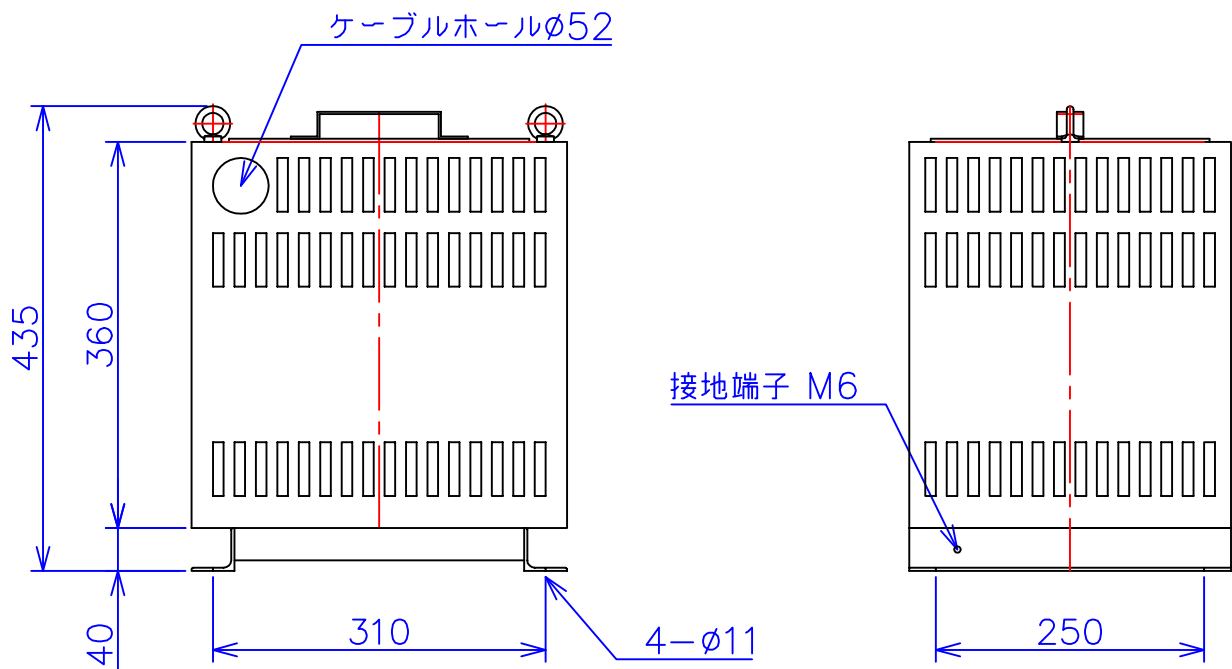

品番	3FE-426KC
品名	乾式変圧器
相数	3 φ
容量	6 kVA
周波数	50/60 Hz
一次電圧	380V, 400V, 440V
二次電圧	200V, 220V
二次電流	17.3 A
絶縁種別	B 種
結線	人-Δ
定格	連続
概算重量	約 60.0 kg

備考	二次ショートバー切替 塗装色：5Y7/1
----	-------------------------

客名 称	CUSTOMER	設番	DES.NO.	図番	DR.NO. T-30746-6K-MC
	TITLE	日付	DATE 2014/07/14	製図	DRN. BY 鈴木
	函入三相複巻標準変圧器	尺度	SCALE 1/1	検図	CHECKED BY 有山
					FUKUDA ELECTRIC WORKS 株式会社 福田電機製作所