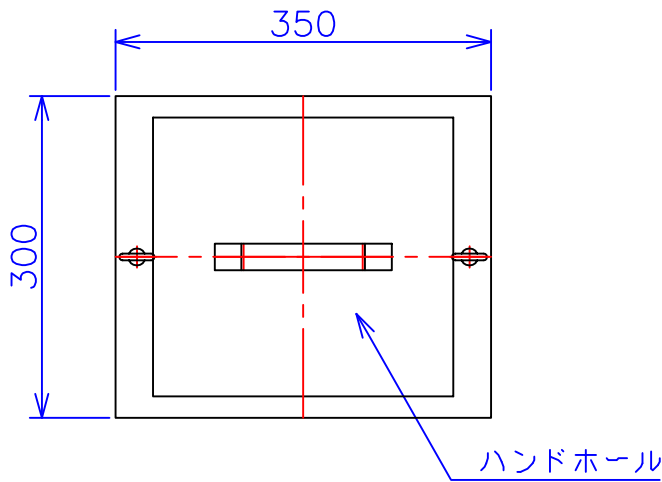

品番	3FE-426KC
品名	乾式変圧器
相数	3 φ
容量	6 kVA
周波数	50/60 Hz
一次電圧	380V, 400V, 440V
二次電圧	200V, 220V
二次電流	17.3 A
絶縁種別	B 種
結線	人-Δ
定格	連続
概算重量	約 60.0 kg

備考	二次ショートバー切替 塗装色：5Y7/1
----	-------------------------

客名 称	CUSTOMER	設番	DES.NO.	図番	DR.NO. T-30746-6K-MC
	TITLE	日付	DATE 2014/07/14	製図	DRN. BY 鈴木
	函入三相複巻標準変圧器	尺度	SCALE 1/1	検図	CHECKED BY 有山
					FUKUDA ELECTRIC WORKS 株式会社 福田電機製作所