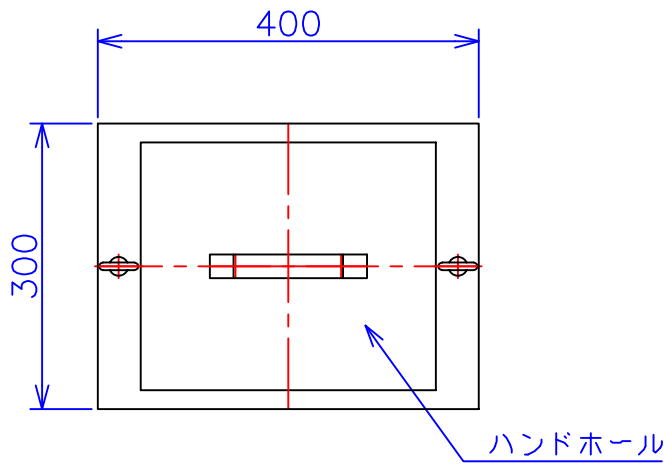

品番	3FE-427.5KC
品名	乾式変圧器
相数	3 φ
容量	7.5 kVA
周波数	50/60 Hz
一次電圧	380V, 400V, 440V
二次電圧	200V, 220V
二次電流	21.6 A
絶縁種別	F 種
結線	人-Δ
定格	連続
概算重量	約 71.8 kg

備考	二次ショートバー切替 塗装色：5Y7/1
----	-------------------------

客名 称	CUSTOMER	設番	DES.NO.	図番	DR.NO. T-30746-7.5K-MC
	TITLE	日付	DATE 2014/07/14	製図	DRN. BY 鈴木
	函入三相複巻標準変圧器	尺度	SCALE 1/1	検図	CHECKED BY 有山
					FUKUDA ELECTRIC WORKS 株式会社 福田電機製作所