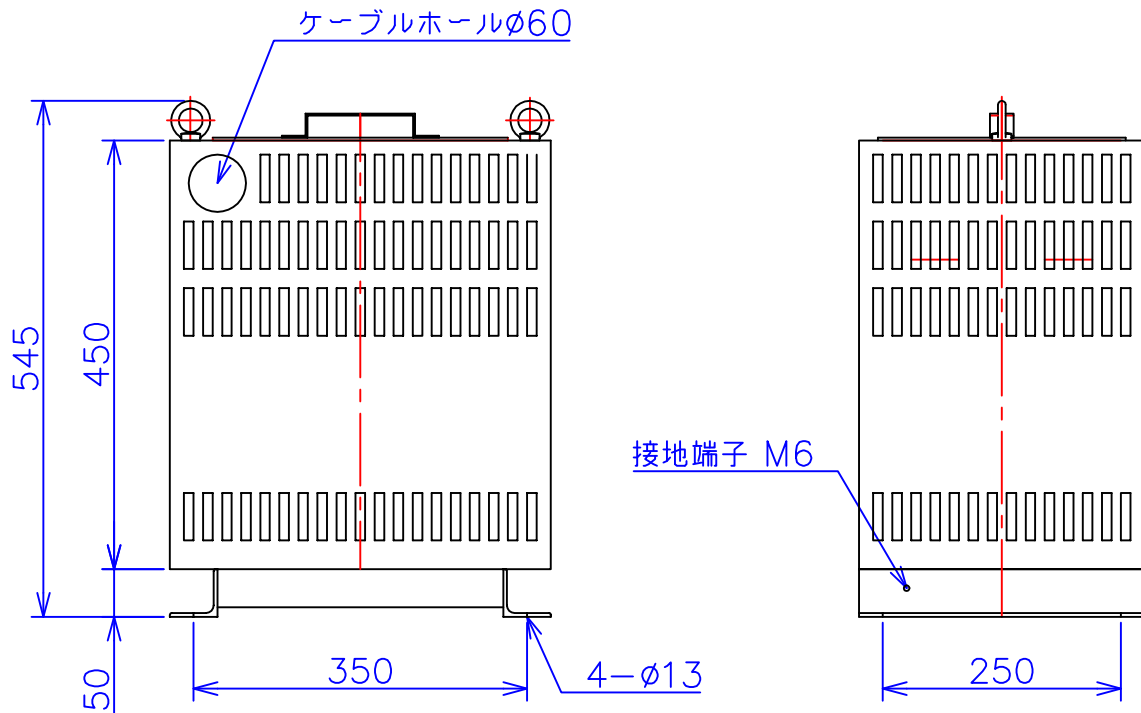

品番	3FE-427.5KC
品名	乾式変圧器
相数	3 φ
容量	7.5 kVA
周波数	50/60 Hz
一次電圧	380V, 400V, 440V
二次電圧	200V, 220V
二次電流	21.6 A
絶縁種別	F 種
結線	人-Δ
定格	連続
概算重量	約 71.8 kg

備考	二次ショートバー切替 塗装色：5Y7/1
----	-------------------------

客名 称	CUSTOMER	設番	DES.NO.	図番	DR.NO. T-30746-7.5K-MC
	TITLE	日付	DATE 2014/07/14	製図	DRN. BY 鈴木
	函入三相複巻標準変圧器	尺度	SCALE 1/1	検図	CHECKED BY 有山
					FUKUDA ELECTRIC WORKS 株式会社 福田電機製作所