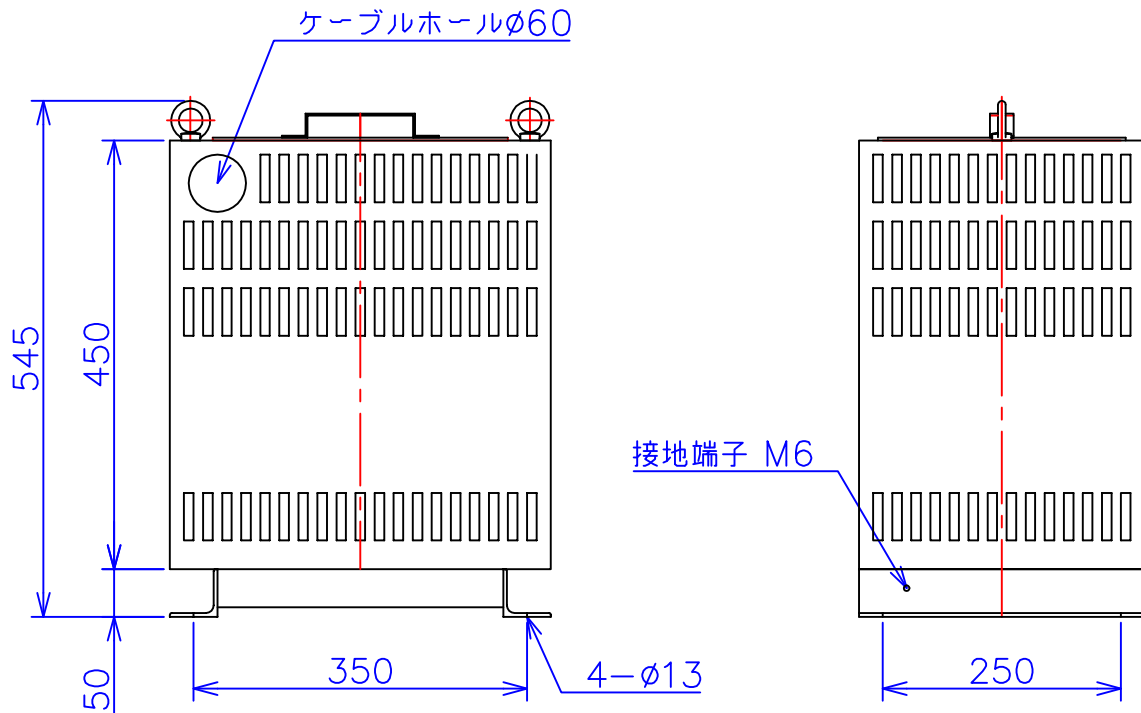

品番	3FEA-4210KC
品名	乾式変圧器
相数	3 φ
容量	10 kVA
周波数	50/60 Hz
一次電圧	380V, 400V, 420V
二次電圧	200V, 210V
二次電流	28.8 A
絶縁種別	F 種
結線	人-Δ
定格	連続
概算重量	約 81.2 kg

備考	二次ショートバー切替
	塗装色：5Y7/1

客名 称	CUSTOMER	設番	DES.NO.	図番	DR.NO. T-30861-10K-MC
	TITLE	日付	DATE 2014/07/14	製図	DRN. BY 鈴木
	函入三相複巻標準変圧器	尺度	SCALE 1/1	検図	CHECKED BY 有山
					FUKUDA ELECTRIC WORKS 株式会社 福田電機製作所