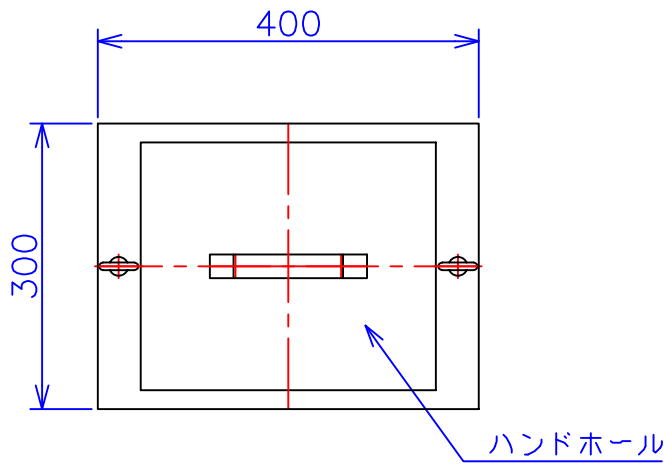

品番	3FEA-4210KC
品名	乾式変圧器
相数	3 φ
容量	10 kVA
周波数	50/60 Hz
一次電圧	380V, 400V, 420V
二次電圧	200V, 210V
二次電流	28.8 A
絶縁種別	F 種
結線	人-Δ
定格	連続
概算重量	約 81.2 kg

備考	二次ショートバー切替
	塗装色：5Y7/1

客名 称	CUSTOMER	設番	DES.NO.	図番	DR.NO. T-30861-10K-MC
	TITLE	日付	DATE 2014/07/14	製図	DRN. BY 鈴木
	函入三相複巻標準変圧器	尺度	SCALE 1/1	検図	CHECKED BY 有山
					FUKUDA ELECTRIC WORKS 株式会社 福田電機製作所