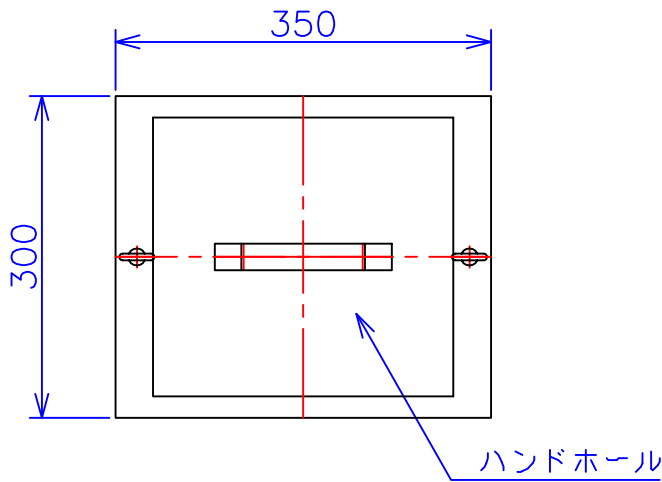

品番	3FEA-426KC
品名	乾式変圧器
相数	3 φ
容量	6 kVA
周波数	50/60 Hz
一次電圧	380V, 400V, 420V
二次電圧	200V, 210V
二次電流	17.3 A
絶縁種別	B 種
結線	人-Δ
定格	連続
概算重量	約 60.0 kg

備考	二次ショートバー切替 塗装色：5Y7/1
----	-------------------------

客名 称	CUSTOMER	設番	DES.NO.	図番	DR.NO. T-30861-6K-MC
	TITLE	日付	DATE 2014/07/14	製図	DRN. BY 鈴木
	函入三相複巻標準変圧器	尺度	SCALE 1/1	検図	CHECKED BY 有山
					FUKUDA ELECTRIC WORKS 株式会社 福田電機製作所