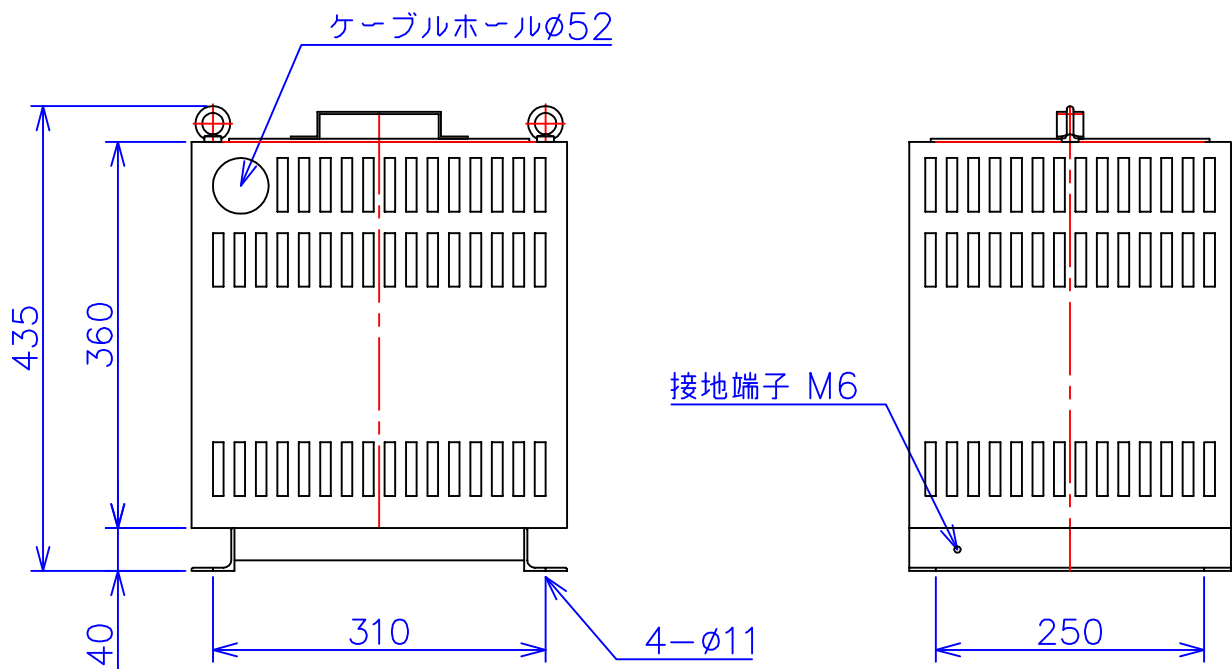

品番	3FEA-426KC
品名	乾式変圧器
相数	3 φ
容量	6 kVA
周波数	50/60 Hz
一次電圧	380V, 400V, 420V
二次電圧	200V, 210V
二次電流	17.3 A
絶縁種別	B 種
結線	人-Δ
定格	連続
概算重量	約 60.0 kg

備考	二次ショートバー切替 塗装色：5Y7/1
----	-------------------------

客名 称	CUSTOMER	設番	DES.NO.	図番	DR.NO. T-30861-6K-MC
	TITLE	日付	DATE 2014/07/14	製図	DRN. BY 鈴木
	函入三相複巻標準変圧器	尺度	SCALE 1/1	検図	CHECKED BY 有山
					FUKUDA ELECTRIC WORKS 株式会社 福田電機製作所