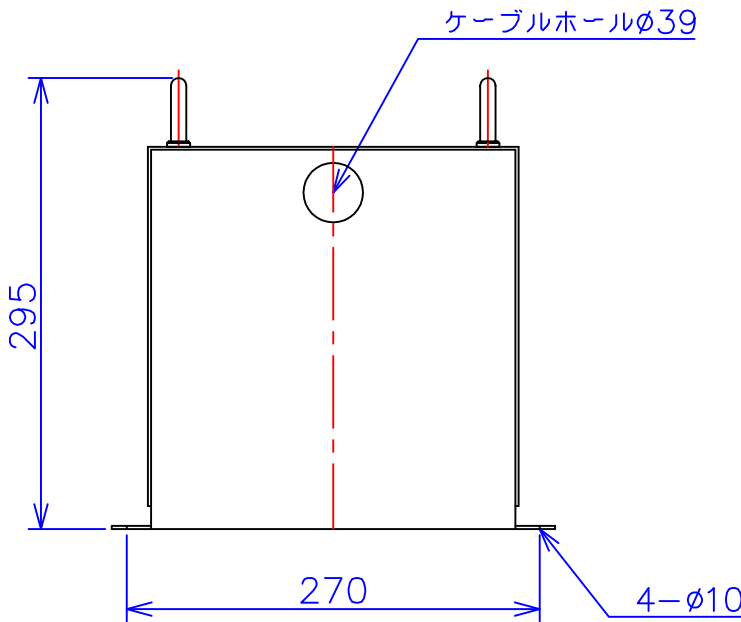

品番	FE11-1.5KC
品名	乾式変圧器
相数	1 ϕ
容量	1.5 kVA
周波数	50/60 Hz
一次電圧	100V,110V
二次電圧	100V,110V
二次電流	15 A
絶縁種別	B 種
結線	—
定格	連続
概算重量	約 17.8 kg
備考	シールド付き 塗装色：5Y7/1

客名 称	CUSTOMER	設番	DES.NO.	図番	DR.NO. T-47912-1.5K-MC
	TITLE	日付	DATE 2014/06/26	製図	DRN. BY 鈴木
	函入単相複巻標準変圧器	尺度	SCALE ✕	検図	CHECKED BY 有山
					FUKUDA ELECTRIC WORKS 株式会社 福田電機製作所