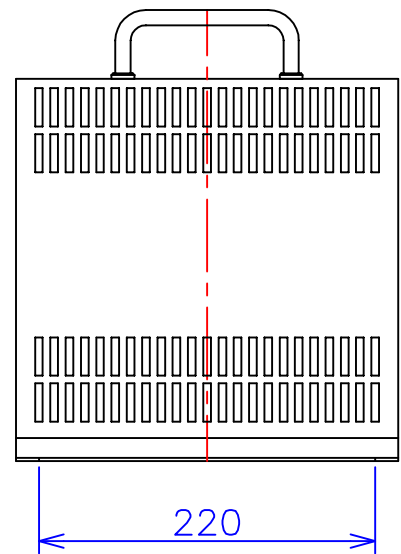

品番	FE11-1.5KC
品名	乾式変圧器
相数	1 ϕ
容量	1.5 kVA
周波数	50/60 Hz
一次電圧	100V,110V
二次電圧	100V,110V
二次電流	15 A
絶縁種別	B 種
結線	—
定格	連続
概算重量	約 17.8 kg
備考	シールド付き 塗装色：5Y7/1

客名 称	CUSTOMER	設番	DES.NO.	図番	DR.NO. T-47912-1.5K-MC
	TITLE	日付	DATE 2014/06/26	製図	DRN. BY 鈴木
	函入単相複巻標準変圧器	尺度	SCALE ✕	検図	CHECKED BY 有山
					FUKUDA ELECTRIC WORKS 株式会社 福田電機製作所