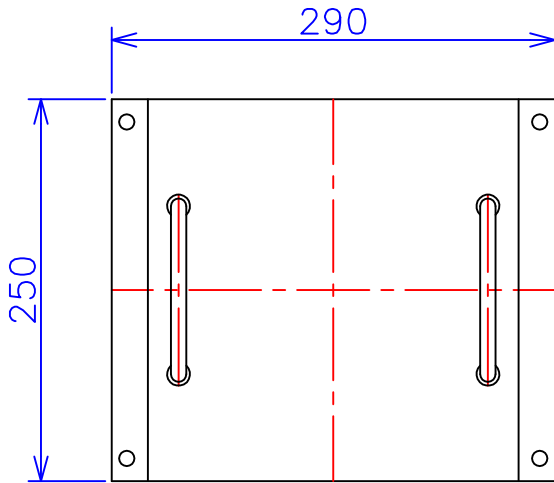

品番	FE11-1.5KC
品名	乾式変圧器
相数	1 ϕ
容量	1.5 kVA
周波数	50/60 Hz
一次電圧	100V,110V
二次電圧	100V,110V
二次電流	15 A
絶縁種別	B 種
結線	—
定格	連続
概算重量	約 17.8 kg
備考	シールド付き 塗装色：5Y7/1

客名 称	CUSTOMER	設番	DES.NO.	図番	DR.NO. T-47912-1.5K-MC
	TITLE	日付	DATE 2014/06/26	製図	DRN. BY 鈴木
	函入単相複巻標準変圧器	尺度	SCALE ✕	検図	CHECKED BY 有山
					FUKUDA ELECTRIC WORKS 株式会社 福田電機製作所