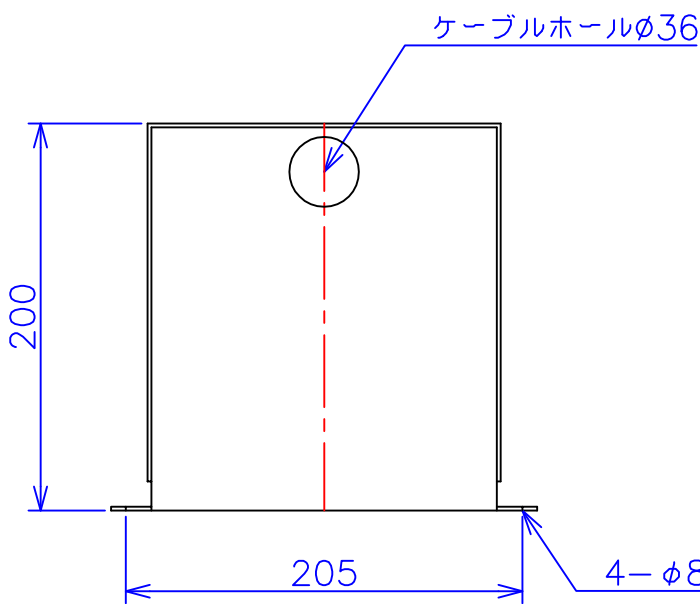

品番	FE11-1KC
品名	乾式変圧器
相数	1 ϕ
容量	1 kVA
周波数	50/60 Hz
一次電圧	100V,110V
二次電圧	100V,110V
二次電流	10 A
絶縁種別	B 種
結線	—
定格	連続
概算重量	約 12.7 kg
備考	シールド付き 塗装色：5Y7/1

客名	CUSTOMER	設番	DES.NO.	図番	DR.NO. T-47912-1K-MC
名	TITLE	日付	DATE 2014/06/26	製図	DRN. BY 鈴木
称	函入単相複巻標準変圧器	尺度	SCALE $\frac{1}{\times}$	検図	CHECKED BY 有山
					FUKUDA ELECTRIC WORKS 株式会社 福田電機製作所