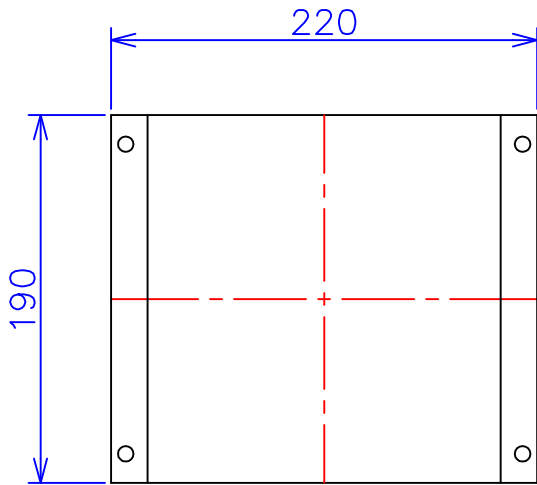

品番	FE11-1KC
品名	乾式変圧器
相数	1 ϕ
容量	1 kVA
周波数	50/60 Hz
一次電圧	100V,110V
二次電圧	100V,110V
二次電流	10 A
絶縁種別	B 種
結線	—
定格	連続
概算重量	約 12.7 kg
備考	シールド付き 塗装色：5Y7/1

客名	CUSTOMER	設番	DES.NO.	図番	DR.NO. T-47912-1K-MC
名	TITLE	日付	DATE 2014/06/26	製図	DRN. BY 鈴木
称	函入単相複巻標準変圧器	尺度	SCALE $\frac{1}{\times}$	検図	CHECKED BY 有山
					FUKUDA ELECTRIC WORKS 株式会社 福田電機製作所