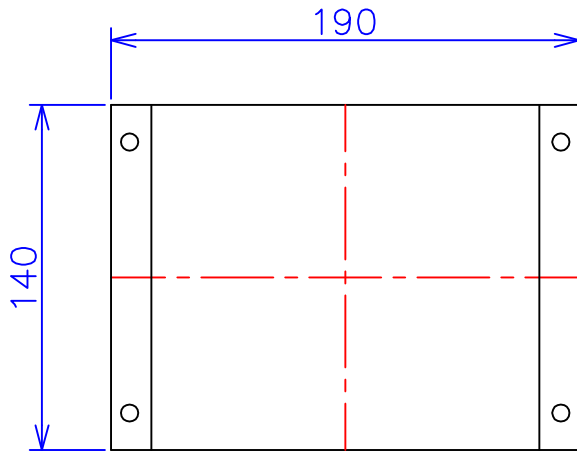

品番	FE11-200C	
品名	乾式変圧器	
相数	1	φ
容量	200	VA
周波数	50/60	Hz
一次電圧	100V,110V	
二次電圧	100V,110V	
二次電流	2	A
絶縁種別	A	種
結線	—	
定格	連続	
概算重量	約	4.4 kg
備考	シールド付き 塗装色：5Y7/1	

客名 称	CUSTOMER	DES.NO.	図番	DR.NO. T-47912-200-MC	
	TITLE 函入単相複巻標準変圧器	DATE	製図	DRN. BY	検図
		2014/06/26	鈴木	有山	CHECKED BY
尺度	SCALE	FUKUDA ELECTRIC WORKS 株式会社 福田電機製作所			