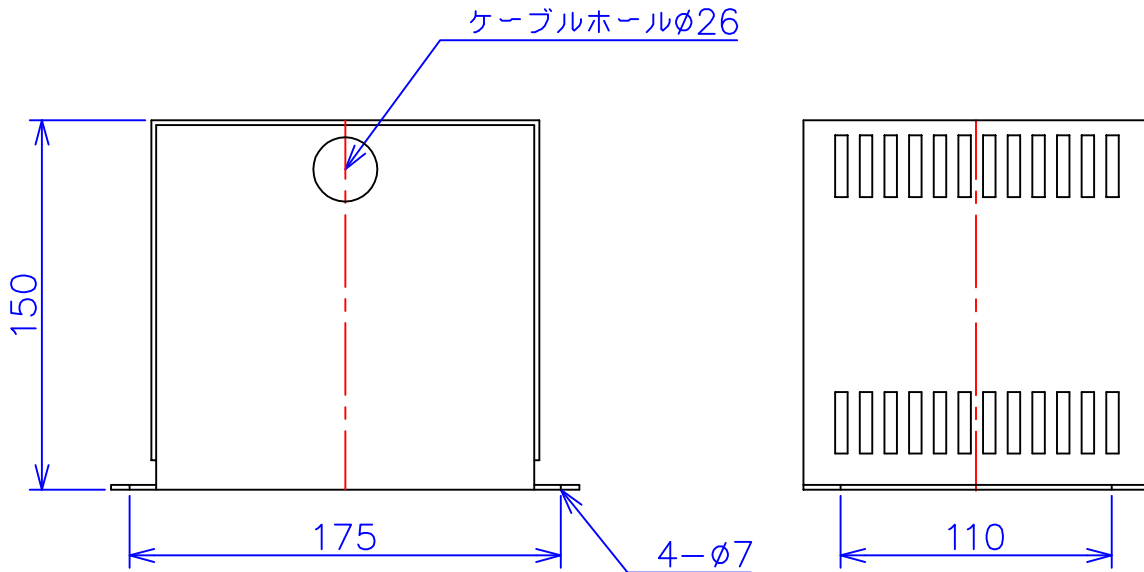

品番	FE11-200C	
品名	乾式変圧器	
相数	1	φ
容量	200	VA
周波数	50/60	Hz
一次電圧	100V,110V	
二次電圧	100V,110V	
二次電流	2	A
絶縁種別	A	種
結線	—	
定格	連続	
概算重量	約	4.4 kg
備考	シールド付き 塗装色：5Y7/1	

客名 称	CUSTOMER	DES.NO.	図番	DR.NO. T-47912-200-MC	
	TITLE 函入単相複巻標準変圧器	DATE	製図	DRN. BY	検図
		2014/06/26	鈴木	有山	CHECKED BY
尺度	SCALE	FUKUDA ELECTRIC WORKS 株式会社 福田電機製作所			