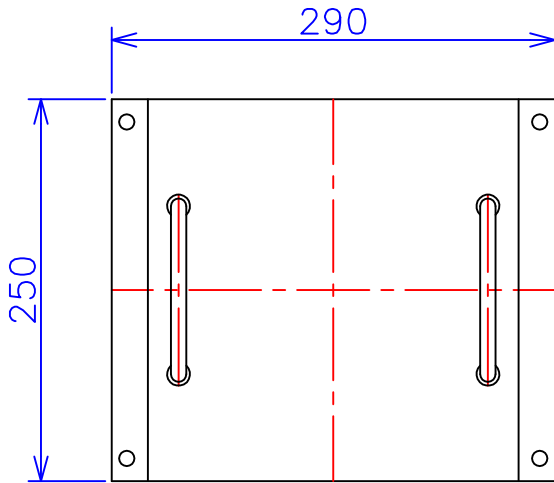

品番	FE11-2KC	
品名	乾式変圧器	
相数	1	φ
容量	2	kVA
周波数	50/60	Hz
一次電圧	100V,110V	
二次電圧	100V,110V	
二次電流	20	A
絶縁種別	B	種
結線	—	
定格	連続	
概算重量	約	22.9 kg
備考	シールド付き 塗装色：5Y7/1	

客名 称	CUSTOMER	設番	DES.NO.	図番	DR.NO. T-47912-2K-MC
	TITLE 函入単相複巻標準変圧器	日付	DATE 2014/06/26	製図	DRN. BY 鈴木
		尺度	SCALE ✕	FUKUDA ELECTRIC WORKS 株式会社 福田電機製作所	
				検図	CHECKED BY 有山