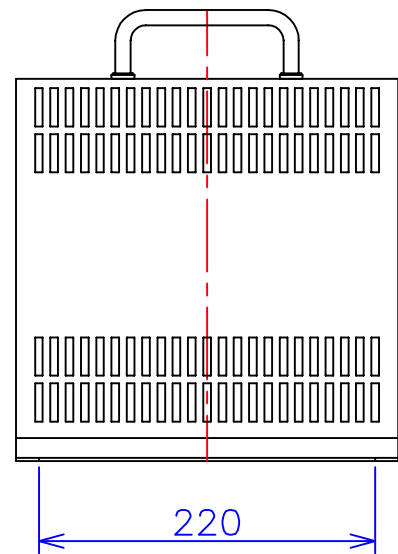

品番	FE11-2KC	
品名	乾式変圧器	
相数	1	φ
容量	2	kVA
周波数	50/60	Hz
一次電圧	100V,110V	
二次電圧	100V,110V	
二次電流	20	A
絶縁種別	B	種
結線	—	
定格	連続	
概算重量	約	22.9 kg
備考	シールド付き 塗装色：5Y7/1	

客名 称	CUSTOMER	設番	DES.NO.	図番	DR.NO. T-47912-2K-MC
	TITLE 函入単相複巻標準変圧器	日付	DATE 2014/06/26	製図	DRN. BY 鈴木
		尺度	SCALE ✕	FUKUDA ELECTRIC WORKS 株式会社 福田電機製作所	
				検図	CHECKED BY 有山