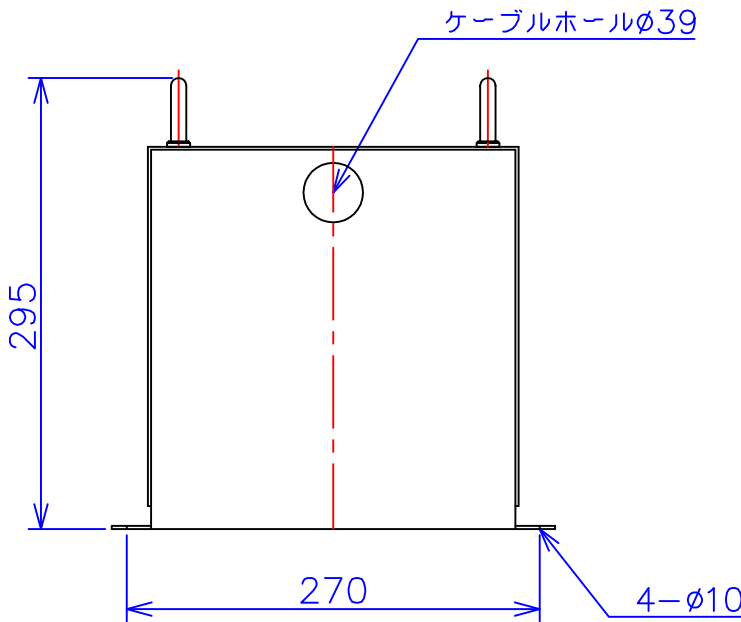

品番	FE11-2KC	
品名	乾式変圧器	
相数	1	φ
容量	2	kVA
周波数	50/60	Hz
一次電圧	100V,110V	
二次電圧	100V,110V	
二次電流	20	A
絶縁種別	B	種
結線	—	
定格	連続	
概算重量	約	22.9 kg
備考	シールド付き 塗装色：5Y7/1	

客名 称	CUSTOMER	設番	DES.NO.	図番	DR.NO. T-47912-2K-MC
	TITLE 函入単相複巻標準変圧器	日付	DATE 2014/06/26	製図	DRN. BY 鈴木
		尺度	SCALE ✕	FUKUDA ELECTRIC WORKS 株式会社 福田電機製作所	
				検図	CHECKED BY 有山