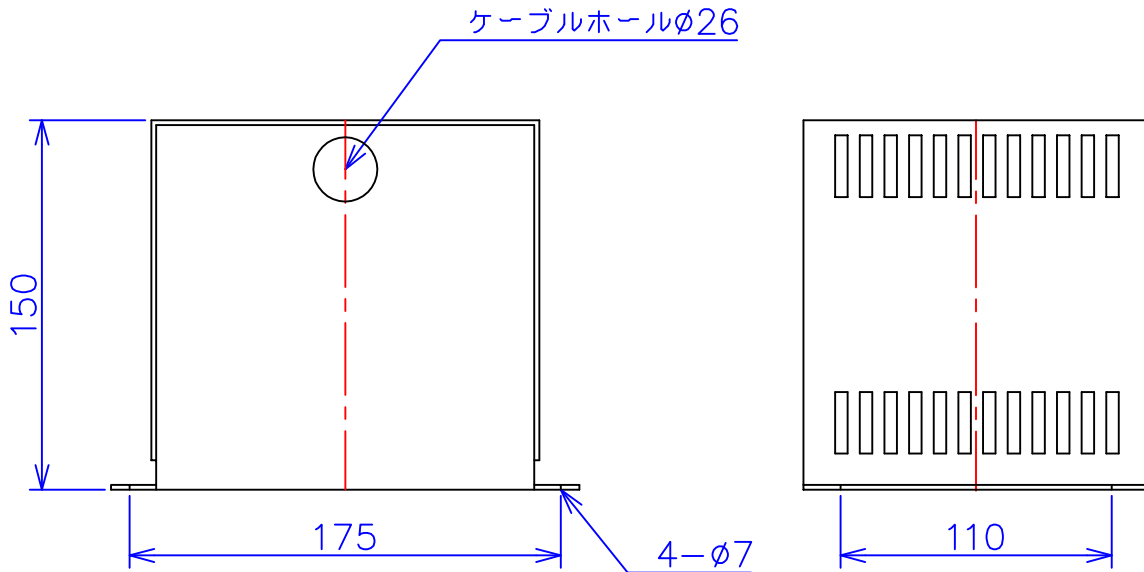

品番	FE11-300C	
品名	乾式変圧器	
相数	1	φ
容量	300	VA
周波数	50/60	Hz
一次電圧	100V,110V	
二次電圧	100V,110V	
二次電流	3	A
絶縁種別	A	種
結線	—	
定格	連続	
概算重量	約	5.6 kg
備考	シールド付き 塗装色：5Y7/1	

客名	CUSTOMER	設番	DES.NO.	図番	DR.NO. T-47912-300-MC	
	TITLE		DATE 2014/06/26		製図	DRN. BY 鈴木
称	函入単相複巻標準変圧器	尺度	SCALE ✕	FUKUDA ELECTRIC WORKS 株式会社 福田電機製作所		