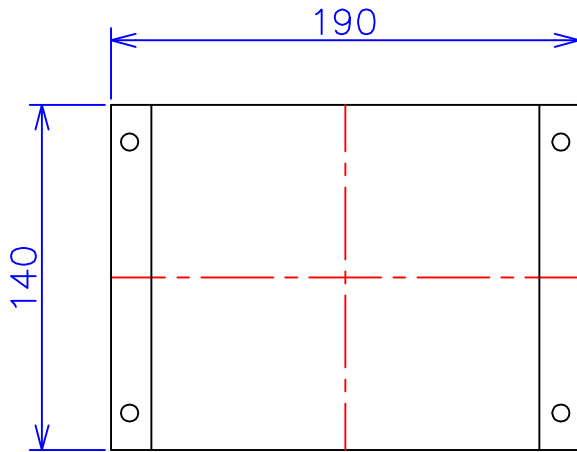

品番	FE11-300C	
品名	乾式変圧器	
相数	1	φ
容量	300	VA
周波数	50/60	Hz
一次電圧	100V,110V	
二次電圧	100V,110V	
二次電流	3	A
絶縁種別	A	種
結線	—	
定格	連続	
概算重量	約	5.6 kg
備考	シールド付き 塗装色：5Y7/1	

客名	CUSTOMER	設番	DES.NO.	図番	DR.NO. T-47912-300-MC	
	TITLE		DATE 2014/06/26		製図	DRN. BY 鈴木
称	函入単相複巻標準変圧器	尺度	SCALE ✕	FUKUDA ELECTRIC WORKS 株式会社 福田電機製作所		