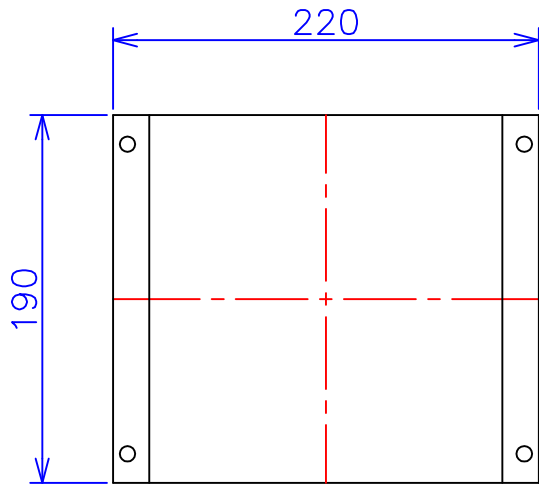

品番	FE11-500C	
品名	乾式変圧器	
相数	1	φ
容量	500	VA
周波数	50/60	Hz
一次電圧	100V,110V	
二次電圧	100V,110V	
二次電流	5	A
絶縁種別	B	種
結線	—	
定格	連続	
概算重量	約	7.6 kg
備考	シールド付き 塗装色：5Y7/1	

客名 称	CUSTOMER	設番	DES.NO.	図番	DR.NO. T-47912-500-MC
	TITLE	日付	DATE 2014/06/26	製図	DRN. BY 鈴木
	函入単相複巻標準変圧器	尺度	SCALE ✕	検図	CHECKED BY 有山
					FUKUDA ELECTRIC WORKS 株式会社 福田電機製作所