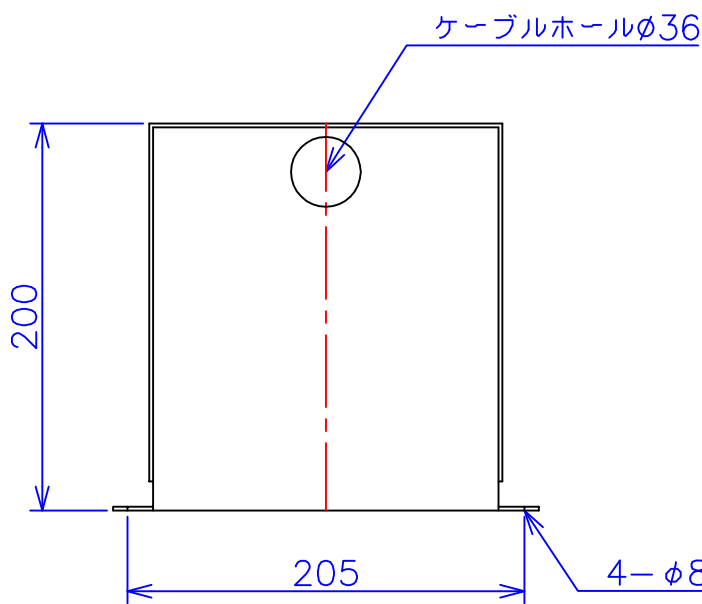

品番	FE11-500C	
品名	乾式変圧器	
相数	1	φ
容量	500	VA
周波数	50/60	Hz
一次電圧	100V,110V	
二次電圧	100V,110V	
二次電流	5	A
絶縁種別	B	種
結線	—	
定格	連続	
概算重量	約	7.6 kg
備考	シールド付き 塗装色：5Y7/1	

客名 称	CUSTOMER	設番	DES.NO.	図番	DR.NO. T-47912-500-MC
	TITLE	日付	DATE 2014/06/26	製図	DRN. BY 鈴木
	函入単相複巻標準変圧器	尺度	SCALE ✕	検図	CHECKED BY 有山
					FUKUDA ELECTRIC WORKS 株式会社 福田電機製作所