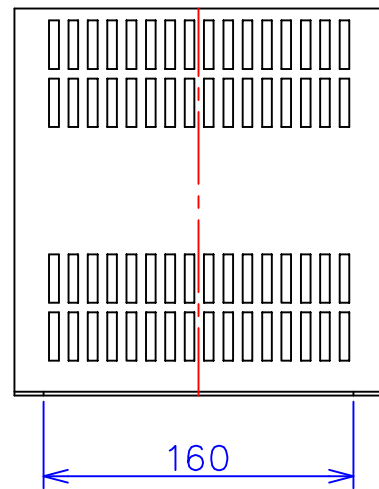

品番	FE11-500C	
品名	乾式変圧器	
相数	1	φ
容量	500	VA
周波数	50/60	Hz
一次電圧	100V,110V	
二次電圧	100V,110V	
二次電流	5	A
絶縁種別	B	種
結線	—	
定格	連続	
概算重量	約	7.6 kg
備考	シールド付き 塗装色：5Y7/1	

客名 称	CUSTOMER	設番	DES.NO.	図番	DR.NO. T-47912-500-MC
	TITLE	日付	DATE 2014/06/26	製図	DRN. BY 鈴木
	函入単相複巻標準変圧器	尺度	SCALE ✕	検図	CHECKED BY 有山
					FUKUDA ELECTRIC WORKS 株式会社 福田電機製作所