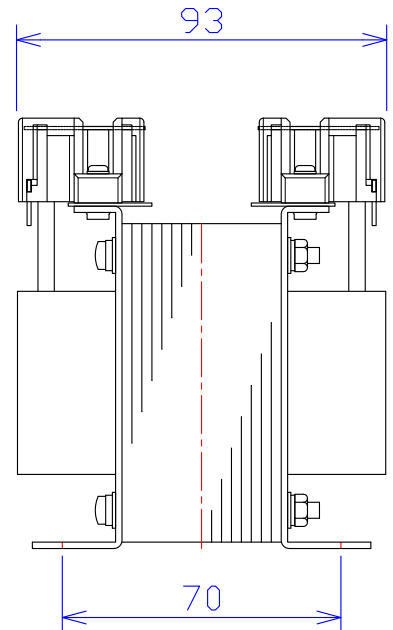

品番	FE21-150
品名	乾式変圧器
相数	1 ϕ
容量	150 VA
周波数	50/60 Hz
1次電圧	200V, 220V
2次電圧	100V, 110V
2次電流	1.5 A
絶縁種別	A 種
結線	—
定格	連続
概算重量	約 2.7 kg
備考	シールド付き

客名 称	CUSTOMER	設番	DES.NO.	図番	DR.NO.
	TITLE	日付	2018.02.01	製図	T-47909-150-M 鈴木
	単相複巻標準変圧器	尺度	SCALE	検図	CHECKED BY 有山
				FUKUDA ELECTRIC WORKS 株式会社 福田電機製作所	