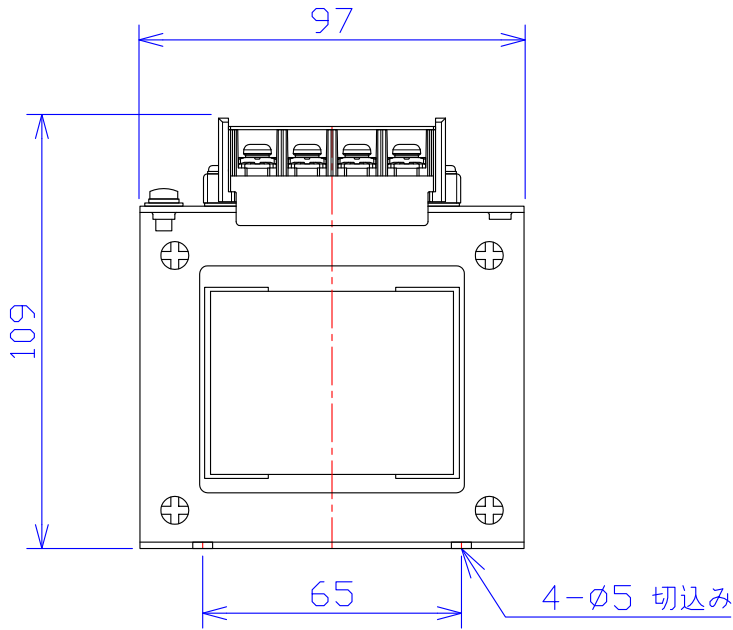

品番	FE21-150
品名	乾式変圧器
相数	1 ϕ
容量	150 VA
周波数	50/60 Hz
1次電圧	200V, 220V
2次電圧	100V, 110V
2次電流	1.5 A
絶縁種別	A 種
結線	—
定格	連続
概算重量	約 2.7 kg
備考	シールド付き

客名 称	CUSTOMER	設番	DES.NO.	図番	DR.NO.
	TITLE	日付	2018.02.01	製図	T-47909-150-M 鈴木
	単相複巻標準変圧器	尺度	SCALE	検図	CHECKED BY 有山
				FUKUDA ELECTRIC WORKS 株式会社 福田電機製作所	