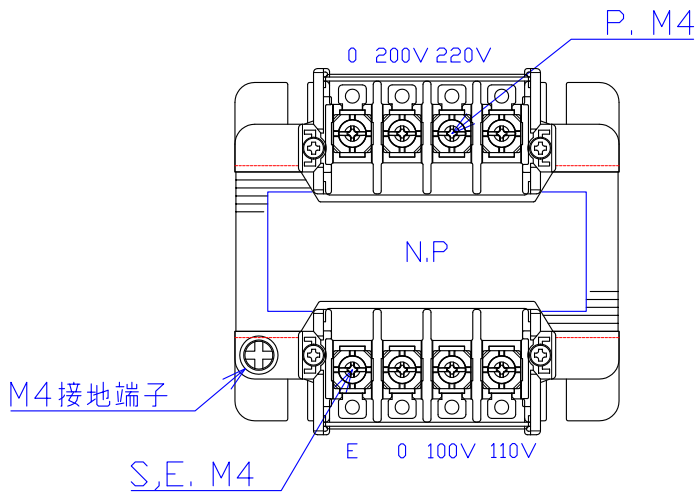

品番	FE21-150
品名	乾式変圧器
相数	1 ϕ
容量	150 VA
周波数	50/60 Hz
1次電圧	200V, 220V
2次電圧	100V, 110V
2次電流	1.5 A
絶縁種別	A 種
結線	—
定格	連続
概算重量	約 2.7 kg
備考	シールド付き

客名 称	CUSTOMER	設番	DES.NO.	図番	DR.NO.
	TITLE	日付	2018.02.01	製図	T-47909-150-M 鈴木
	単相複巻標準変圧器	尺度	SCALE	検図	CHECKED BY 有山
				FUKUDA ELECTRIC WORKS 株式会社 福田電機製作所	