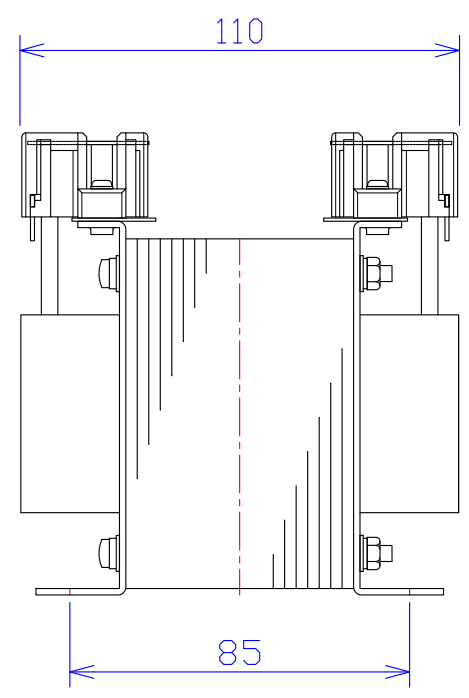

品番	FE21-300	
品名	乾式変圧器	
相数	1	φ
容量	300	VA
周波数	50/60	Hz
1次電圧	200V, 220V	
2次電圧	100V, 110V	
2次電流	3	A
絶縁種別	A	種
結線	—	
定格	連続	
概算重量	約	4.3 kg
備考	シールド付き	

客名 称	CUSTOMER	設番	DES.NO.	図番	DR.NO.
	TITLE	日付	2018.02.01	製図	T-47909-300-M 鈴木
	单相複巻標準変圧器	尺度	SCALE	検図	CHECKED BY 有山
					FUKUDA ELECTRIC WORKS 株式会社 福田電機製作所