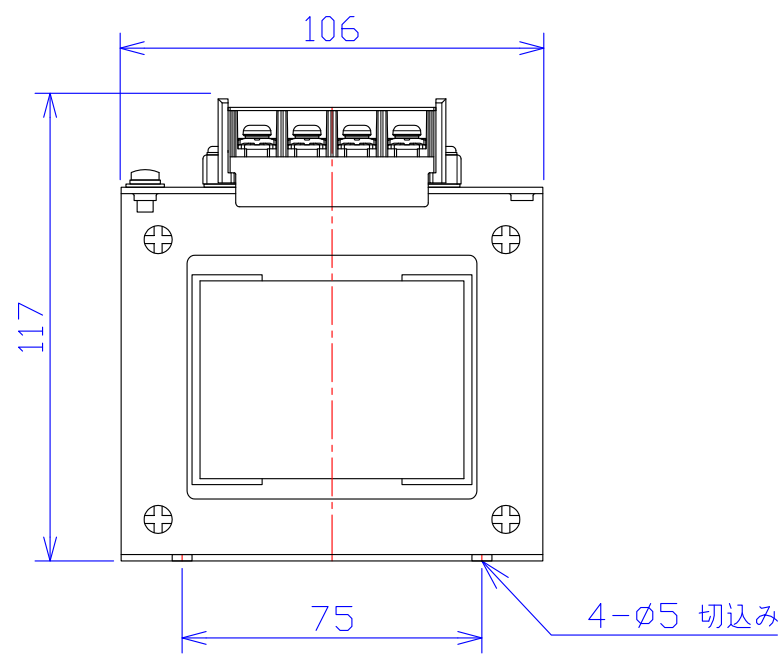

品番	FE21-300	
品名	乾式変圧器	
相数	1	φ
容量	300	VA
周波数	50/60	Hz
1次電圧	200V, 220V	
2次電圧	100V, 110V	
2次電流	3	A
絶縁種別	A	種
結線	—	
定格	連続	
概算重量	約	4.3 kg
備考	シールド付き	

客名 称	CUSTOMER	設番	DES.NO.	図番	DR.NO.
	TITLE	日付	2018.02.01	製図	T-47909-300-M 鈴木
	单相複巻標準変圧器	尺度	SCALE	検図	CHECKED BY 有山
					FUKUDA ELECTRIC WORKS 株式会社 福田電機製作所