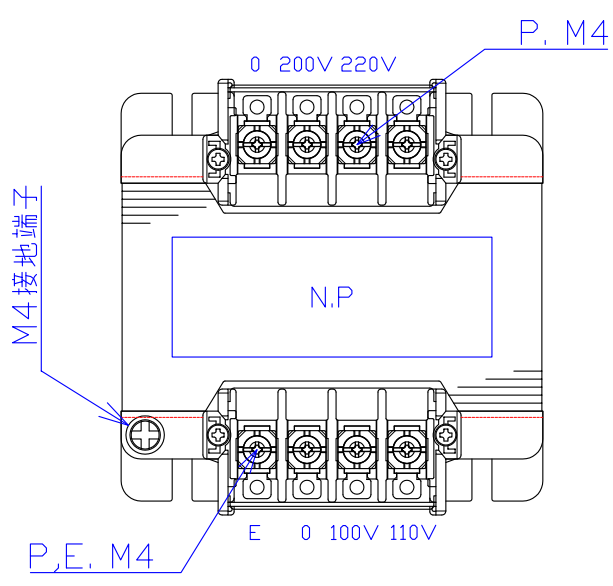

品番	FE21-300	
品名	乾式変圧器	
相数	1	φ
容量	300	VA
周波数	50/60	Hz
1次電圧	200V, 220V	
2次電圧	100V, 110V	
2次電流	3	A
絶縁種別	A	種
結線	—	
定格	連続	
概算重量	約	4.3 kg
備考	シールド付き	

客名 称	CUSTOMER	設番	DES.NO.	図番	DR.NO.
	TITLE	日付	2018.02.01	製図	T-47909-300-M 鈴木
	单相複巻標準変圧器	尺度	SCALE	検図	CHECKED BY 有山
					FUKUDA ELECTRIC WORKS 株式会社 福田電機製作所