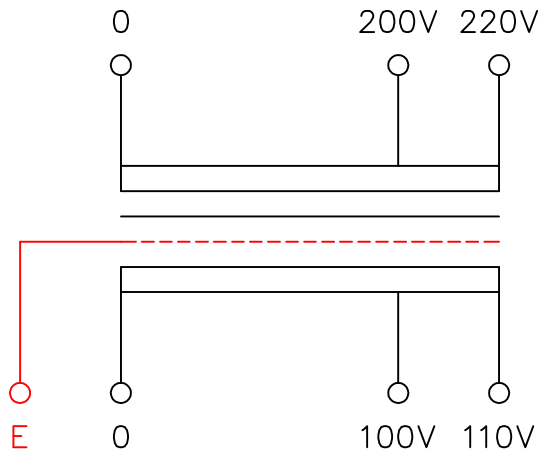

品番	FE21-1.5KC
品名	乾式変圧器
相数	1 ϕ
容量	1.5 kVA
周波数	50/60 Hz
一次電圧	200V, 220V
二次電圧	100V, 110V
二次電流	15 A
絶縁種別	B 種
結線	—
定格	連続
概算重量	約 18.1 kg
備考	シールド付き 塗装色：5Y7/1

客名 称	CUSTOMER	設番	DES.NO.	図番	DR.NO. T-47909-1.5K-MC
	TITLE	日付	DATE 2014/06/10	製図	DRN. BY 鈴木
	函入単相複巻標準変圧器	尺度	SCALE ✕	検図	CHECKED BY 有山
					FUKUDA ELECTRIC WORKS 株式会社 福田電機製作所