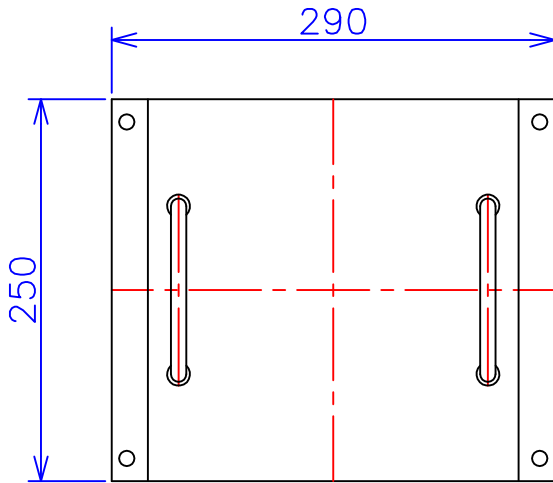

品番	FE21-1.5KC
品名	乾式変圧器
相数	1 ϕ
容量	1.5 kVA
周波数	50/60 Hz
一次電圧	200V, 220V
二次電圧	100V, 110V
二次電流	15 A
絶縁種別	B 種
結線	—
定格	連続
概算重量	約 18.1 kg
備考	シールド付き 塗装色：5Y7/1

客名 称	CUSTOMER	設番	DES.NO.	図番	DR.NO. T-47909-1.5K-MC
	TITLE	日付	DATE 2014/06/10	製図	DRN. BY 鈴木
	函入単相複巻標準変圧器	尺度	SCALE 1/1	検図	CHECKED BY 有山
					FUKUDA ELECTRIC WORKS 株式会社 福田電機製作所