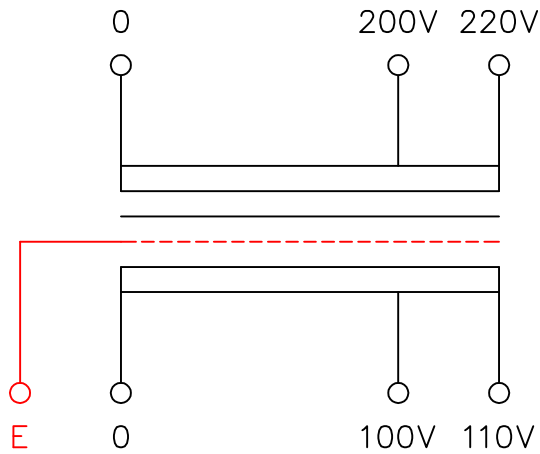

品番	FE21-1.5KC
品名	乾式変圧器
相数	1 ϕ
容量	1.5 kVA
周波数	50/60 Hz
一次電圧	200V, 220V
二次電圧	100V, 110V
二次電流	15 A
絶縁種別	B 種
結線	—
定格	連続
概算重量	約 18.1 kg
備考	シールド付き 塗装色：5Y7/1

客名 称	CUSTOMER	設番	DES.NO.	図番	DR.NO. T-47909-1.5K-MC
	TITLE	日付	DATE 2014/06/10	製図	DRN. BY 鈴木
	函入単相複巻標準変圧器	尺度	SCALE 1/1	検図	CHECKED BY 有山
					FUKUDA ELECTRIC WORKS 株式会社 福田電機製作所