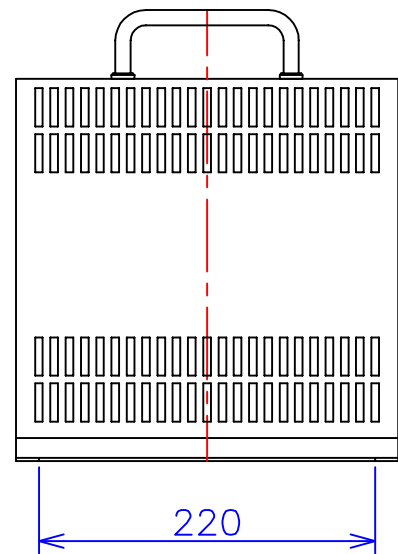

品番	FE21-1.5KC
品名	乾式変圧器
相数	1 ϕ
容量	1.5 kVA
周波数	50/60 Hz
一次電圧	200V, 220V
二次電圧	100V, 110V
二次電流	15 A
絶縁種別	B 種
結線	—
定格	連続
概算重量	約 18.1 kg
備考	シールド付き 塗装色：5Y7/1

客名 称	CUSTOMER	設番	DES.NO.	図番	DR.NO. T-47909-1.5K-MC
	TITLE	日付	DATE 2014/06/10	製図	DRN. BY 鈴木
	函入単相複巻標準変圧器	尺度	SCALE ✕	検図	CHECKED BY 有山
					FUKUDA ELECTRIC WORKS 株式会社 福田電機製作所