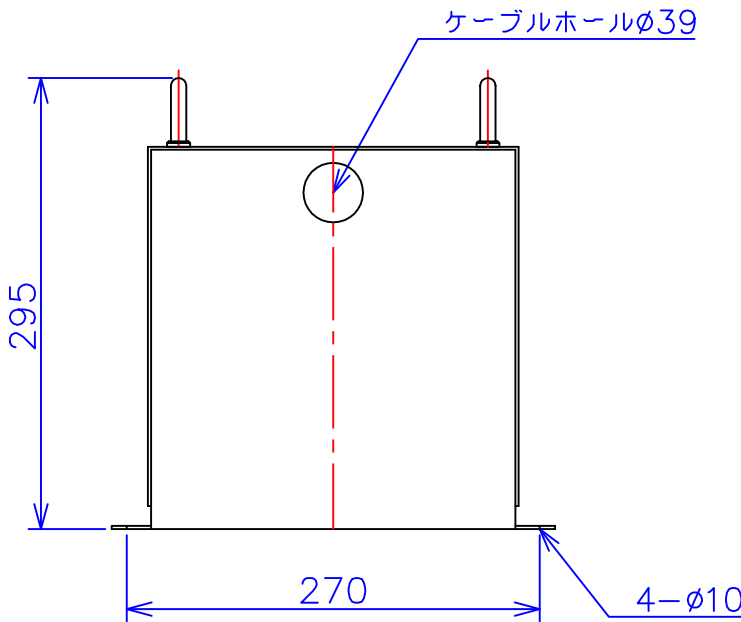

品番	FE21-1.5KC
品名	乾式変圧器
相数	1 ϕ
容量	1.5 kVA
周波数	50/60 Hz
一次電圧	200V, 220V
二次電圧	100V, 110V
二次電流	15 A
絶縁種別	B 種
結線	—
定格	連続
概算重量	約 18.1 kg
備考	シールド付き 塗装色：5Y7/1

客名 称	CUSTOMER	設番	DES.NO.	図番	DR.NO. T-47909-1.5K-MC
	TITLE	日付	DATE 2014/06/10	製図	DRN. BY 鈴木
	函入単相複巻標準変圧器	尺度	SCALE ✕	検図	CHECKED BY 有山
					FUKUDA ELECTRIC WORKS 株式会社 福田電機製作所