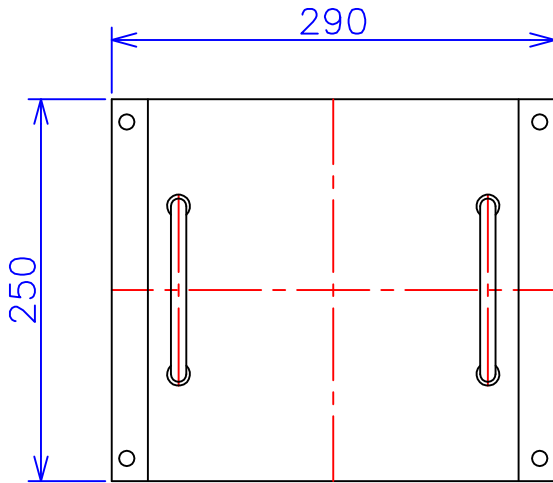

品番	FE21-1.5KC
品名	乾式変圧器
相数	1 ϕ
容量	1.5 kVA
周波数	50/60 Hz
一次電圧	200V, 220V
二次電圧	100V, 110V
二次電流	15 A
絶縁種別	B 種
結線	—
定格	連続
概算重量	約 18.1 kg
備考	シールド付き 塗装色：5Y7/1

客名 称	CUSTOMER	設番	DES.NO.	図番	DR.NO. T-47909-1.5K-MC
	TITLE	日付	DATE 2014/06/10	製図	DRN. BY 鈴木
	函入単相複巻標準変圧器	尺度	SCALE ✕	検図	CHECKED BY 有山
					FUKUDA ELECTRIC WORKS 株式会社 福田電機製作所