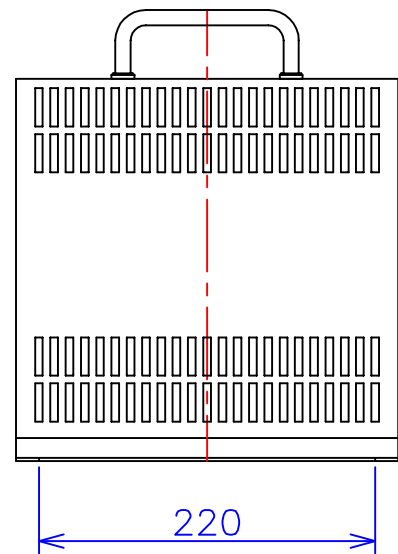

品番	FE21-1.5KC
品名	乾式変圧器
相数	1 ϕ
容量	1.5 kVA
周波数	50/60 Hz
一次電圧	200V, 220V
二次電圧	100V, 110V
二次電流	15 A
絶縁種別	B 種
結線	—
定格	連続
概算重量	約 18.1 kg
備考	シールド付き 塗装色：5Y7/1

客名 称	CUSTOMER	設番	DES.NO.	図番	DR.NO. T-47909-1.5K-MC
	TITLE	日付	DATE 2014/06/10	製図	DRN. BY 鈴木
	函入単相複巻標準変圧器	尺度	SCALE 1/1	検図	CHECKED BY 有山
					FUKUDA ELECTRIC WORKS 株式会社 福田電機製作所