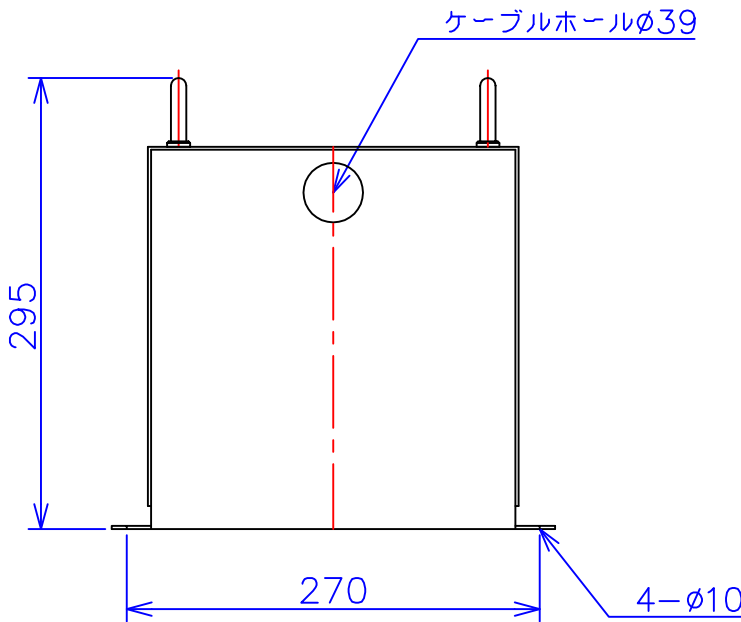

品番	FE21-1.5KC
品名	乾式変圧器
相数	1 ϕ
容量	1.5 kVA
周波数	50/60 Hz
一次電圧	200V, 220V
二次電圧	100V, 110V
二次電流	15 A
絶縁種別	B 種
結線	—
定格	連続
概算重量	約 18.1 kg
備考	シールド付き 塗装色：5Y7/1

客名 称	CUSTOMER	設番	DES.NO.	図番	DR.NO. T-47909-1.5K-MC
	TITLE	日付	DATE 2014/06/10	製図	DRN. BY 鈴木
	函入単相複巻標準変圧器	尺度	SCALE 1/1	検図	CHECKED BY 有山
					FUKUDA ELECTRIC WORKS 株式会社 福田電機製作所