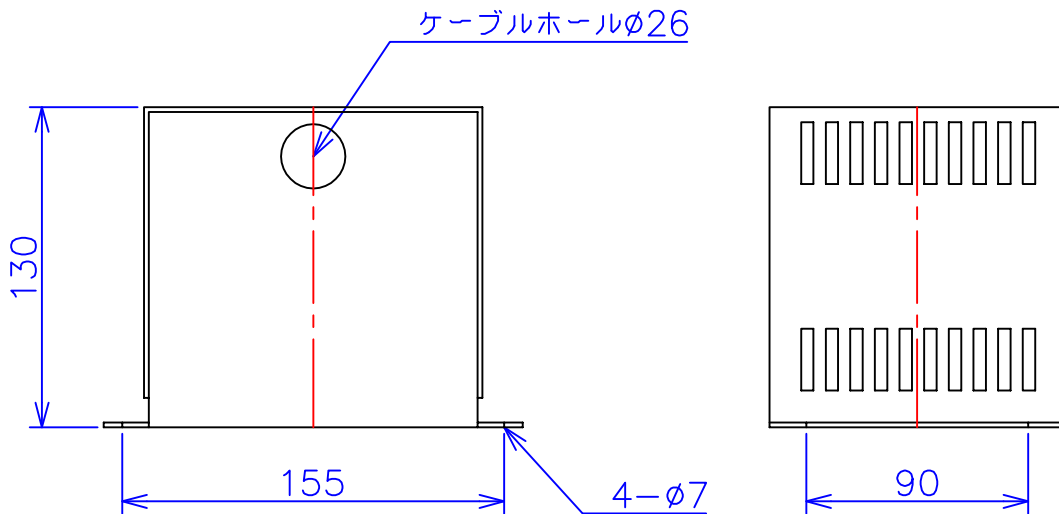

品番	FE21-100C	
品名	乾式変圧器	
相数	1	φ
容量	100	VA
周波数	50/60	Hz
一次電圧	200V, 220V	
二次電圧	100V, 110V	
二次電流	1	A
絶縁種別	A	種
結線	—	
定格	連続	
概算重量	約	3.1 kg
備考	シールド付き 塗装色：5Y7/1	

客名 称	CUSTOMER	設番	DES.NO.	図番	DR.NO. T-47909-100-MC		
	TITLE 函入単相複巻標準変圧器	日付	DATE 2014/06/10	製図	DRN. BY 鈴木	検図	CHECKED BY 有山
		尺度	SCALE	FUKUDA ELECTRIC WORKS 株式会社 福田電機製作所			