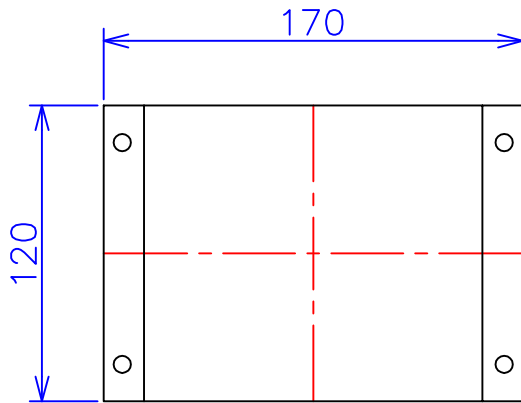

品番	FE21-100C	
品名	乾式変圧器	
相数	1	φ
容量	100	VA
周波数	50/60	Hz
一次電圧	200V, 220V	
二次電圧	100V, 110V	
二次電流	1	A
絶縁種別	A	種
結線	—	
定格	連続	
概算重量	約	3.1 kg
備考	シールド付き 塗装色：5Y7/1	

客名 称	CUSTOMER	設番	DES.NO.	図番	DR.NO. T-47909-100-MC		
	TITLE 函入単相複巻標準変圧器	日付	DATE 2014/06/10	製図	DRN. BY 鈴木	検図	CHECKED BY 有山
		尺度	SCALE	FUKUDA ELECTRIC WORKS 株式会社 福田電機製作所			