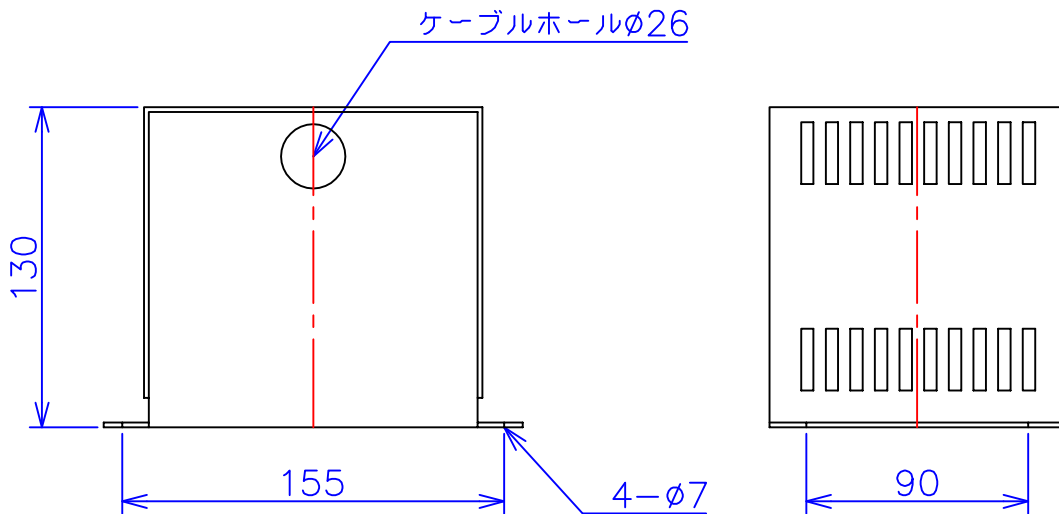

品番	FE21-100C	
品名	乾式変圧器	
相数	1	φ
容量	100	VA
周波数	50/60	Hz
一次電圧	200V, 220V	
二次電圧	100V, 110V	
二次電流	1	A
絶縁種別	A	種
結線	—	
定格	連続	
概算重量	約	3.1 kg
備考	シールド付き 塗装色：5Y7/1	

客名 称	CUSTOMER	設番	DES.NO.	図番	DR.NO. T-47909-100-MC	
	TITLE	日付	DATE 2014/06/10	製図	DRN. BY 鈴木	検図 有山
	函入単相複巻標準変圧器	尺度	SCALE	FUKUDA ELECTRIC WORKS 株式会社 福田電機製作所		