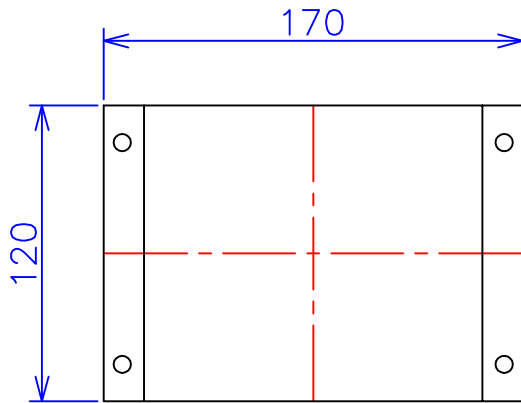

品番	FE21-100C	
品名	乾式変圧器	
相数	1	φ
容量	100	VA
周波数	50/60	Hz
一次電圧	200V, 220V	
二次電圧	100V, 110V	
二次電流	1	A
絶縁種別	A	種
結線	—	
定格	連続	
概算重量	約	3.1 kg
備考	シールド付き 塗装色：5Y7/1	

客名 称	CUSTOMER	設番	DES.NO.	図番	DR.NO. T-47909-100-MC	
	TITLE	日付	DATE 2014/06/10	製図	DRN. BY 鈴木	検図 有山
	函入単相複巻標準変圧器	尺度	SCALE	FUKUDA ELECTRIC WORKS 株式会社 福田電機製作所		