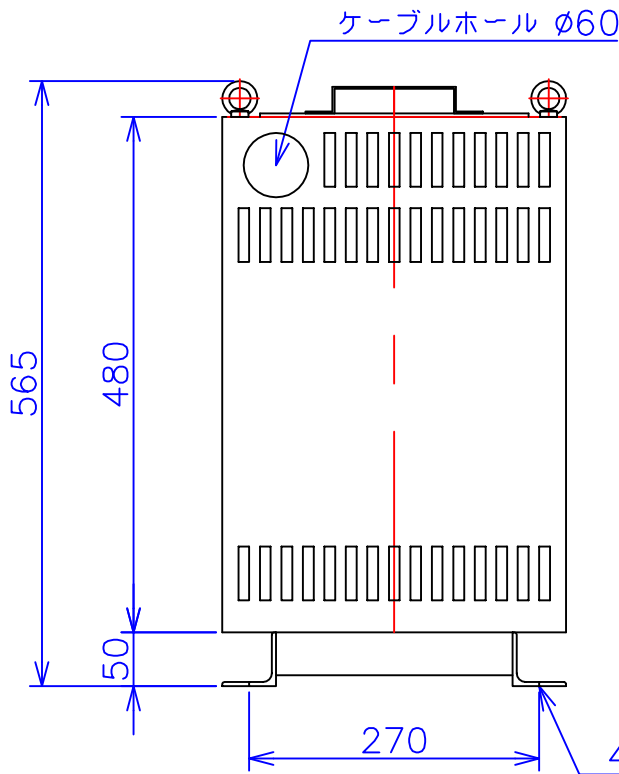

品番	FE21-10KC
品名	乾式変圧器
相数	1 ϕ
容量	10 kVA
周波数	50/60 Hz
一次電圧	180V, 200V, 220V
二次電圧	100V, 110V
二次電流	100 A
絶縁種別	H 種
結線	—
定格	連続
概算重量	約 76.4 kg

備考	シールド付き 塗装色：5Y7/1
----	---------------------

客名 称	CUSTOMER	設番	DES.NO.	図番	DR.NO. T-47909-10K-MC
	TITLE	日付	DATE 2014/06/10	製図	DRN. BY 鈴木
	函入単相複巻標準変圧器	尺度	SCALE 1/1	検図	CHECKED BY 有山
					FUKUDA ELECTRIC WORKS 株式会社 福田電機製作所