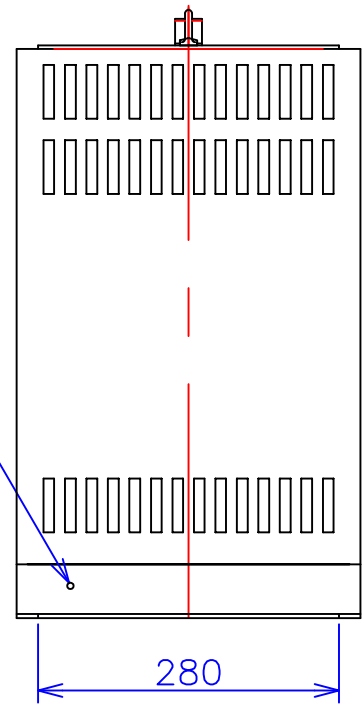

接地端子 M6

品番	FE21-10KC
品名	乾式変圧器
相数	1 φ
容量	10 kVA
周波数	50/60 Hz
一次電圧	180V,200V,220V
二次電圧	100V,110V
二次電流	100 A
絶縁種別	H 種
結線	—
定格	連続
概算重量	約 76.4 kg
備考	シールド付き 塗装色：5Y7/1

客名 称	CUSTOMER	設番	DES.NO.	図番	DR.NO. T-47909-10K-MC
	TITLE	日付	DATE 2014/06/10	製図	DRN. BY 鈴木
	函入単相複巻標準変圧器	尺度	SCALE 1/1	検図	CHECKED BY 有山
					FUKUDA ELECTRIC WORKS 株式会社 福田電機製作所