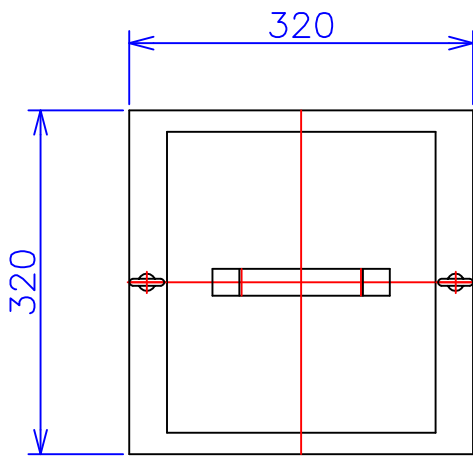

品番	FE21-10KC
品名	乾式変圧器
相数	1 ϕ
容量	10 kVA
周波数	50/60 Hz
一次電圧	180V, 200V, 220V
二次電圧	100V, 110V
二次電流	100 A
絶縁種別	H 種
結線	—
定格	連続
概算重量	約 76.4 kg

備考	シールド付き 塗装色：5Y7/1
----	---------------------

客名 称	CUSTOMER	設番	DES.NO.	図番	DR.NO. T-47909-10K-MC
	TITLE	日付	DATE 2014/06/10	製図	DRN. BY 鈴木
	函入単相複巻標準変圧器	尺度	SCALE 1/1	検図	CHECKED BY 有山
					FUKUDA ELECTRIC WORKS 株式会社 福田電機製作所