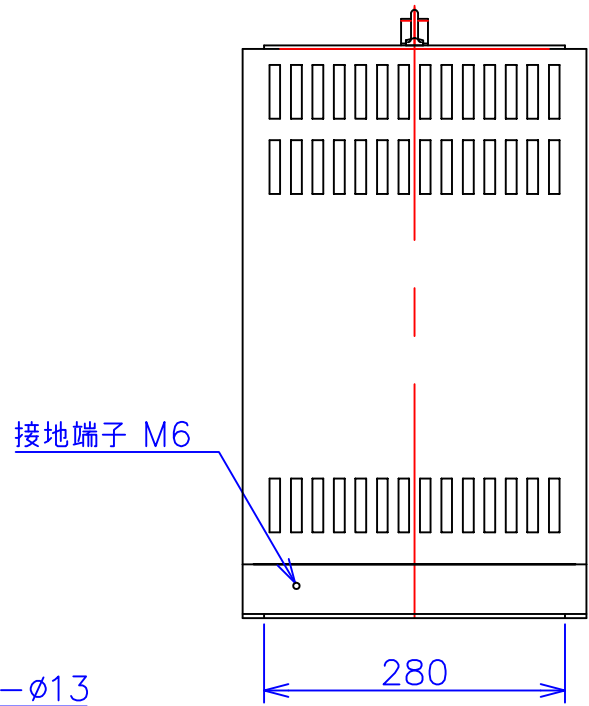

品番	FE21-10KC
品名	乾式変圧器
相数	1 ϕ
容量	10 kVA
周波数	50/60 Hz
一次電圧	180V, 200V, 220V
二次電圧	100V, 110V
二次電流	100 A
絶縁種別	H 種
結線	—
定格	連続
概算重量	約 76.4 kg

備考	シールド付き 塗装色：5Y7/1
----	---------------------

客名 称	CUSTOMER	設番	DES.NO.	図番	DR.NO. T-47909-10K-MC
	TITLE	日付	DATE 2014/06/10	製図	DRN. BY 鈴木
	函入単相複巻標準変圧器	尺度	SCALE 1/1	検図	CHECKED BY 有山
					FUKUDA ELECTRIC WORKS 株式会社 福田電機製作所