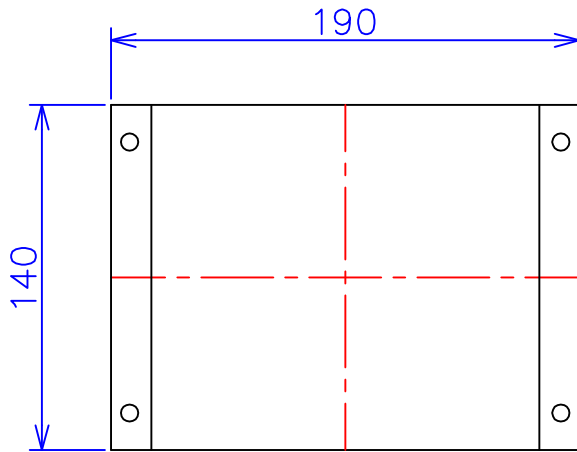

品番	FE21-150C
品名	乾式変圧器
相数	1 ϕ
容量	150 VA
周波数	50/60 Hz
一次電圧	200V, 220V
二次電圧	100V, 110V
二次電流	1.5 A
絶縁種別	A 種
結線	—
定格	連続
概算重量	約 4.0 kg

備考	シールド付き 塗装色：5Y7/1
----	---------------------

客名 称	CUSTOMER	設番	DES.NO.	図番	DR.NO. T-47909-150-MC
	TITLE	日付	DATE 2014/06/10	製図	DRN. BY 鈴木
	函入単相複巻標準変圧器	尺度	SCALE $\frac{1}{1}$	検図	CHECKED BY 有山
			FUKUDA ELECTRIC WORKS 株式会社 福田電機製作所		