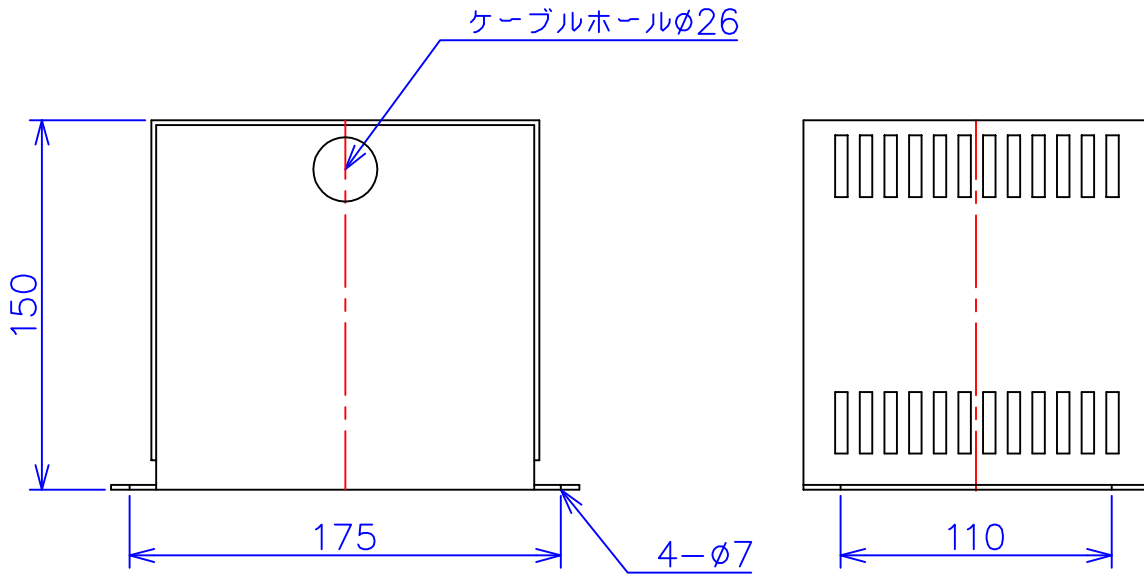

品番	FE21-150C	
品名	乾式変圧器	
相数	1	φ
容量	150	VA
周波数	50/60	Hz
一次電圧	200V, 220V	
二次電圧	100V, 110V	
二次電流	1.5	A
絶縁種別	A	種
結線	—	
定格	連続	
概算重量	約	4.0 kg
備考	シールド付き 塗装色：5Y7/1	

客名 称	CUSTOMER	設番	DES.NO.	図番	DR.NO. T-47909-150-MC	
	TITLE	日付	DATE 2014/06/10	製図	DRN. BY 鈴木	検図 有山
	函入単相複巻標準変圧器	尺度	SCALE ✕	FUKUDA ELECTRIC WORKS 株式会社 福田電機製作所		