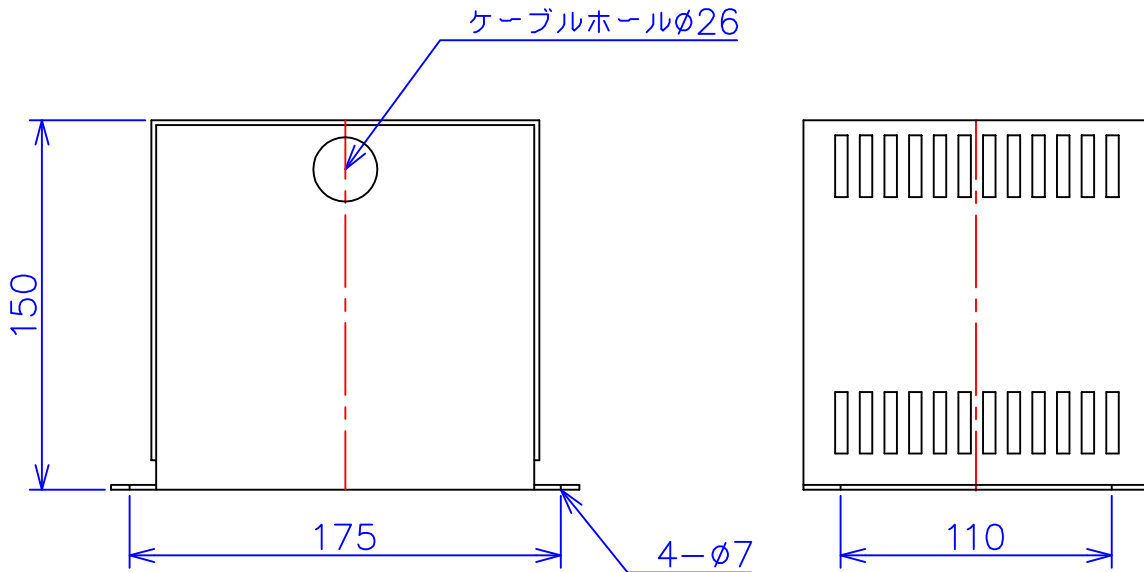

品番	FE21-150C
品名	乾式変圧器
相数	1 ϕ
容量	150 VA
周波数	50/60 Hz
一次電圧	200V, 220V
二次電圧	100V, 110V
二次電流	1.5 A
絶縁種別	A 種
結線	—
定格	連続
概算重量	約 4.0 kg

備考	シールド付き 塗装色：5Y7/1
----	---------------------

客名 称	CUSTOMER	設番	DES.NO.	図番	DR.NO. T-47909-150-MC
	TITLE	日付	DATE 2014/06/10	製図	DRN. BY 鈴木
	函入単相複巻標準変圧器	尺度	SCALE $\frac{1}{1}$	検図	CHECKED BY 有山
			FUKUDA ELECTRIC WORKS 株式会社 福田電機製作所		