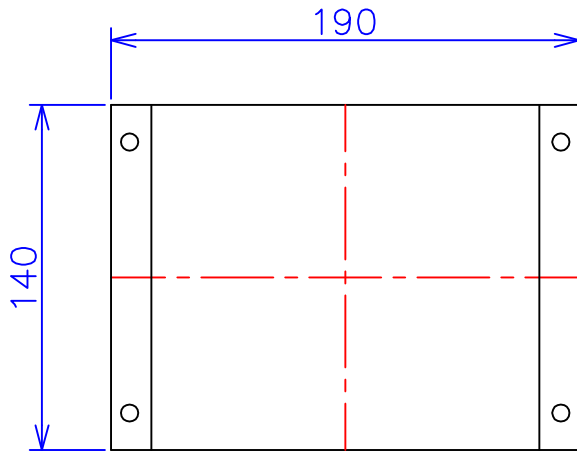

品番	FE21-150C	
品名	乾式変圧器	
相数	1	φ
容量	150	VA
周波数	50/60	Hz
一次電圧	200V, 220V	
二次電圧	100V, 110V	
二次電流	1.5	A
絶縁種別	A	種
結線	—	
定格	連続	
概算重量	約	4.0 kg
備考	シールド付き 塗装色：5Y7/1	

客名 称	CUSTOMER	設番	DES.NO.	図番	DR.NO. T-47909-150-MC	
	TITLE	日付	DATE 2014/06/10	製図	DRN. BY 鈴木	検図 有山
	函入単相複巻標準変圧器	尺度	SCALE ✕	FUKUDA ELECTRIC WORKS 株式会社 福田電機製作所		