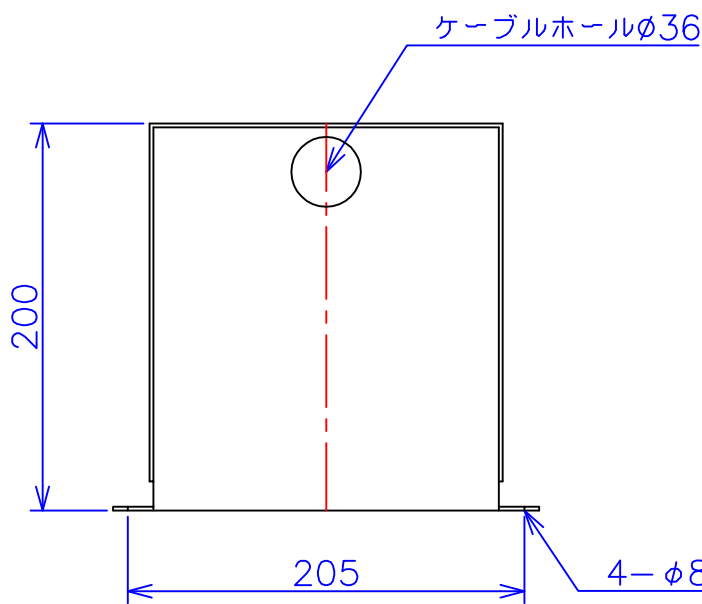

品番	FE21-1KC
品名	乾式変圧器
相数	1 $\phi$
容量	1 kVA
周波数	50/60 Hz
一次電圧	200V, 220V
二次電圧	100V, 110V
二次電流	10 A
絶縁種別	B 種
結線	—
定格	連続
概算重量	約 12.4 kg

備考	シールド付き 塗装色：5Y7/1
----	---------------------

客名 称	CUSTOMER	設番	DES.NO.	図番	DR.NO. T-47909-1K-MC
	TITLE	日付	DATE 2014/06/10	製図	DRN. BY 鈴木
	函入単相複巻標準変圧器	尺度	SCALE 1/1	検図	CHECKED BY 有山
			FUKUDA ELECTRIC WORKS 株式会社 福田電機製作所		