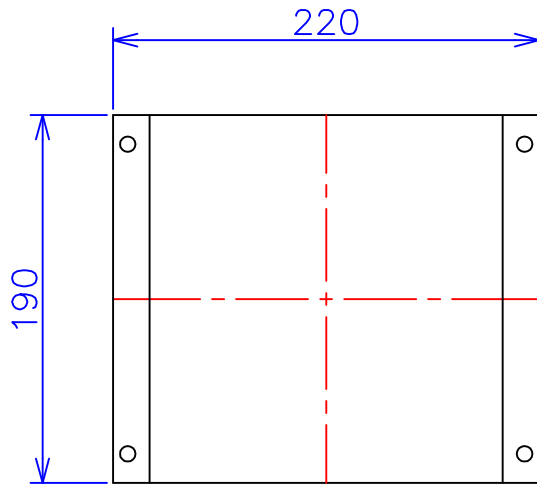

品番	FE21-1KC
品名	乾式変圧器
相数	1 $\phi$
容量	1 kVA
周波数	50/60 Hz
一次電圧	200V, 220V
二次電圧	100V, 110V
二次電流	10 A
絶縁種別	B 種
結線	—
定格	連続
概算重量	約 12.4 kg

備考	シールド付き 塗装色：5Y7/1
----	---------------------

客名 称	CUSTOMER	設番	DES.NO.	図番	DR.NO. T-47909-1K-MC
	TITLE	日付	DATE 2014/06/10	製図	DRN. BY 鈴木
	函入単相複巻標準変圧器	尺度	SCALE 1/1	検図	CHECKED BY 有山
			FUKUDA ELECTRIC WORKS 株式会社 福田電機製作所		