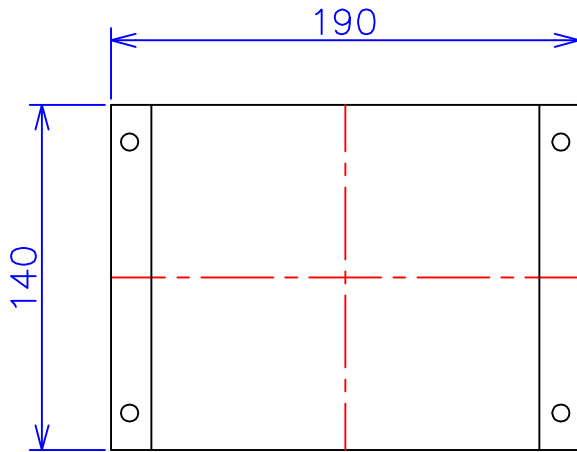

品番	FE21-200C	
品名	乾式変圧器	
相数	1	φ
容量	200	VA
周波数	50/60	Hz
一次電圧	200V,220V	
二次電圧	100V,110V	
二次電流	2	A
絶縁種別	A	種
結線	—	
定格	連続	
概算重量	約	4.5 kg
備考	シールド付き 塗装色：5Y7/1	

客名 称	CUSTOMER	設番	DES.NO.	図番	DR.NO. T-47909-200-MC	
	TITLE	日付	DATE 2014/06/10	製図	DRN. BY 鈴木	検図 有山
	函入単相複巻標準変圧器	尺度	SCALE ✕	FUKUDA ELECTRIC WORKS 株式会社 福田電機製作所		