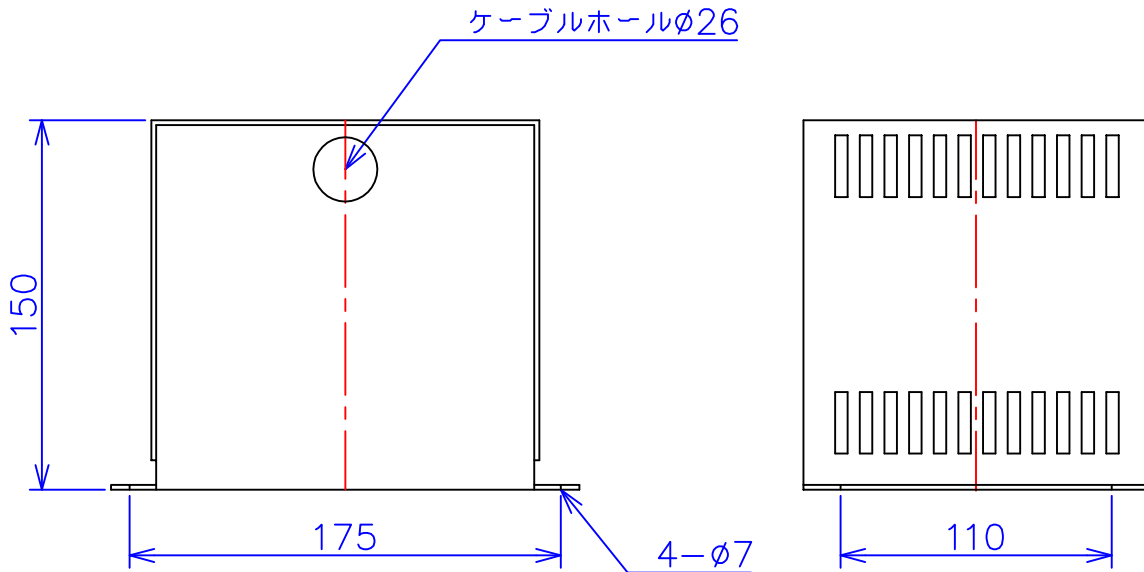

品番	FE21-200C	
品名	乾式変圧器	
相数	1	φ
容量	200	VA
周波数	50/60	Hz
一次電圧	200V,220V	
二次電圧	100V,110V	
二次電流	2	A
絶縁種別	A	種
結線	—	
定格	連続	
概算重量	約	4.5 kg
備考	シールド付き 塗装色：5Y7/1	

客名 称	CUSTOMER	設番	DES.NO.	図番	DR.NO. T-47909-200-MC	
	TITLE	日付	DATE 2014/06/10	製図	DRN. BY 鈴木	検図 有山
	函入単相複巻標準変圧器	尺度	SCALE ✕	FUKUDA ELECTRIC WORKS 株式会社 福田電機製作所		