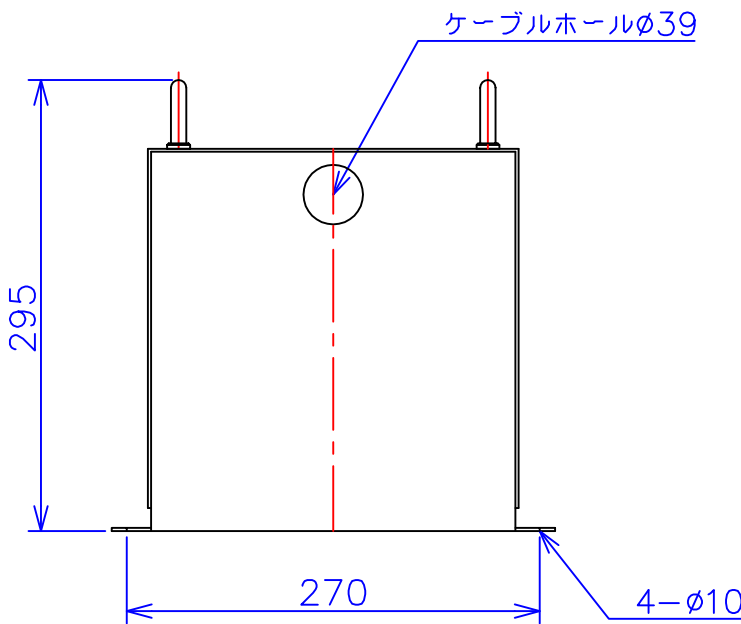

品番	FE21-2KC
品名	乾式変圧器
相数	1 ϕ
容量	2 kVA
周波数	50/60 Hz
一次電圧	200V,220V
二次電圧	100V,110V
二次電流	20 A
絶縁種別	B 種
結線	—
定格	連続
概算重量	約 22.2 kg
備考	シールド付き 塗装色：5Y7/1

客名 称	CUSTOMER	設番	DES.NO.	図番	DR.NO. T-47909-2K-MC
	TITLE	日付	DATE 2014/06/10	製図	DRN. BY 鈴木
	函入単相複巻標準変圧器	尺度	SCALE ✕	検図	CHECKED BY 有山
					FUKUDA ELECTRIC WORKS 株式会社 福田電機製作所