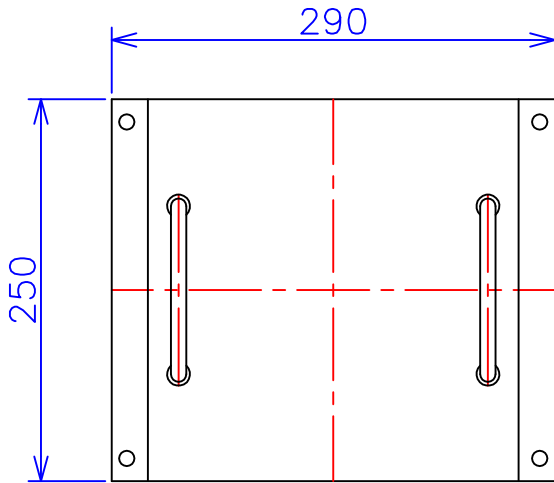

品番	FE21-2KC
品名	乾式変圧器
相数	1 ϕ
容量	2 kVA
周波数	50/60 Hz
一次電圧	200V,220V
二次電圧	100V,110V
二次電流	20 A
絶縁種別	B 種
結線	—
定格	連続
概算重量	約 22.2 kg
備考	シールド付き 塗装色：5Y7/1

客名 称	CUSTOMER	設番	DES.NO.	図番	DR.NO. T-47909-2K-MC
	TITLE	日付	DATE 2014/06/10	製図	DRN. BY 鈴木
	函入単相複巻標準変圧器	尺度	SCALE ✕	検図	CHECKED BY 有山
					FUKUDA ELECTRIC WORKS 株式会社 福田電機製作所