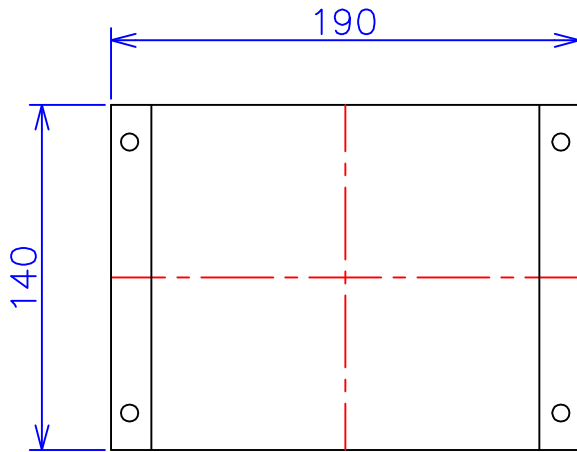

品番	FE21-300C
品名	乾式変圧器
相数	1 $\phi$
容量	300 VA
周波数	50/60 Hz
一次電圧	200V, 220V
二次電圧	100V, 110V
二次電流	3 A
絶縁種別	A 種
結線	—
定格	連続
概算重量	約 5.6 kg
備考	シールド付き 塗装色：5Y7/1

客名 称	CUSTOMER	設番	DES.NO.	図番	DR.NO. T-47909-300-MC
	TITLE	日付	DATE 2014/06/10	製図	DRN. BY 鈴木
	函入単相複巻標準変圧器	尺度	SCALE ✕	検図	CHECKED BY 有山
			FUKUDA ELECTRIC WORKS 株式会社 福田電機製作所		