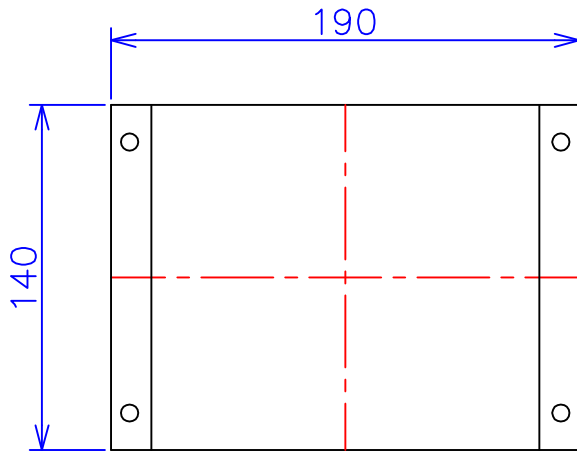

品番	FE21-300C	
品名	乾式変圧器	
相数	1	φ
容量	300	VA
周波数	50/60	Hz
一次電圧	200V,220V	
二次電圧	100V,110V	
二次電流	3	A
絶縁種別	A	種
結線	—	
定格	連続	
概算重量	約	5.6 kg
備考	シールド付き 塗装色：5Y7/1	

客名 称	CUSTOMER	設番	DES.NO.	図番	DR.NO. T-47909-300-MC
	TITLE	日付	DATE 2014/06/10	製図	DRN. BY 鈴木
	函入単相複巻標準変圧器	尺度	SCALE ✕	検図	CHECKED BY 有山
			FUKUDA ELECTRIC WORKS 株式会社 福田電機製作所		