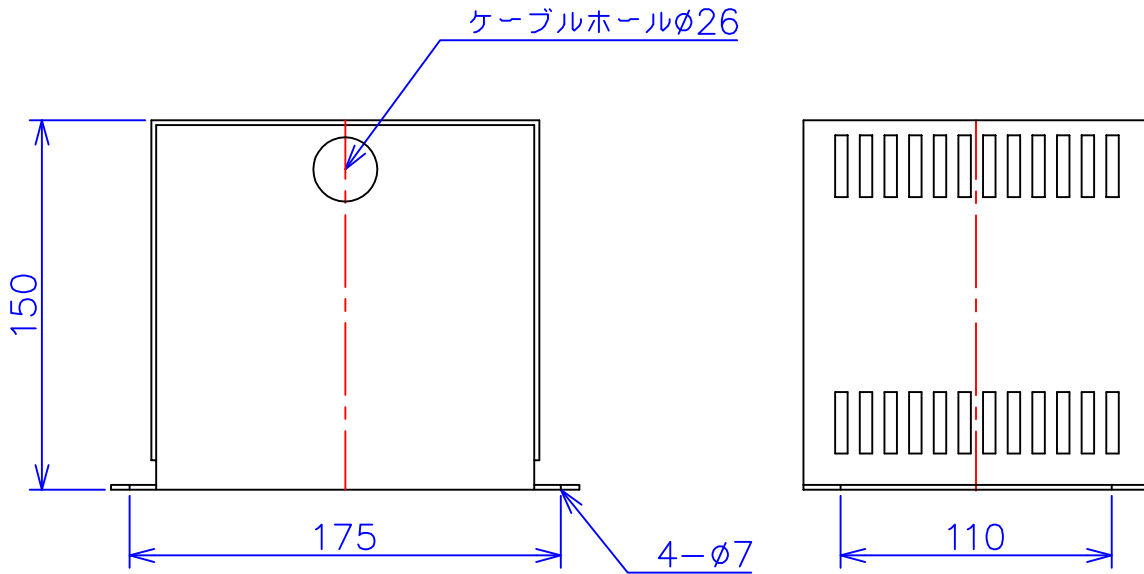

品番	FE21-300C
品名	乾式変圧器
相数	1 $\phi$
容量	300 VA
周波数	50/60 Hz
一次電圧	200V, 220V
二次電圧	100V, 110V
二次電流	3 A
絶縁種別	A 種
結線	—
定格	連続
概算重量	約 5.6 kg
備考	シールド付き 塗装色：5Y7/1

客名 称	CUSTOMER	設番	DES.NO.	図番	DR.NO. T-47909-300-MC
	TITLE	日付	DATE 2014/06/10	製図	DRN. BY 鈴木
	函入単相複巻標準変圧器	尺度	SCALE ✕	検図	CHECKED BY 有山
			FUKUDA ELECTRIC WORKS 株式会社 福田電機製作所		