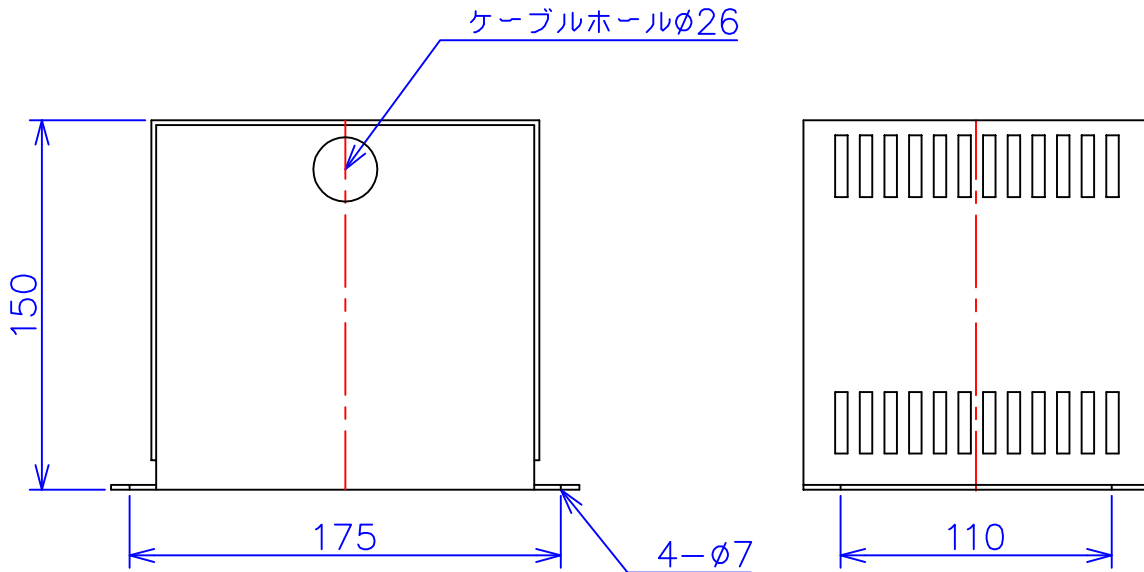

品番	FE21-300C	
品名	乾式変圧器	
相数	1	φ
容量	300	VA
周波数	50/60	Hz
一次電圧	200V,220V	
二次電圧	100V,110V	
二次電流	3	A
絶縁種別	A	種
結線	—	
定格	連続	
概算重量	約	5.6 kg
備考	シールド付き 塗装色：5Y7/1	

客名 称	CUSTOMER	設番	DES.NO.	図番	DR.NO. T-47909-300-MC
	TITLE	日付	DATE 2014/06/10	製図	DRN. BY 鈴木
	函入単相複巻標準変圧器	尺度	SCALE ✕	検図	CHECKED BY 有山
			FUKUDA ELECTRIC WORKS 株式会社 福田電機製作所		