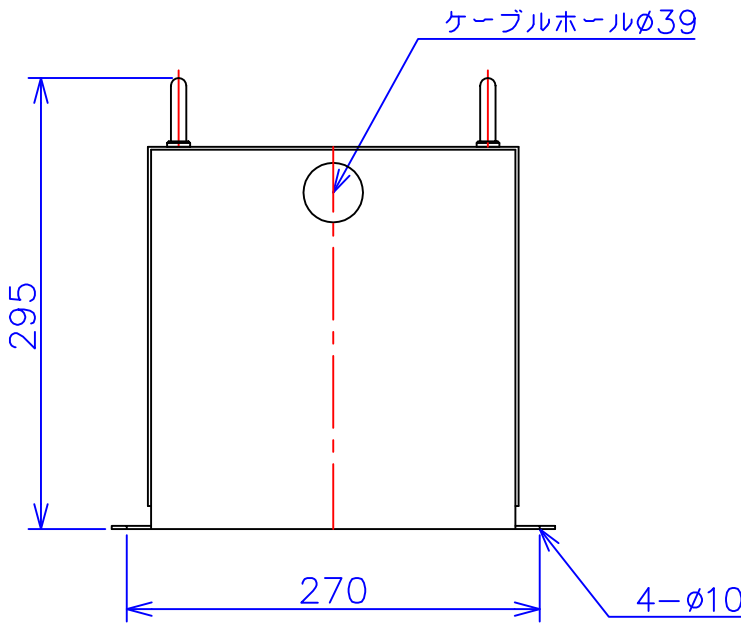

品番	FE21-3KC
品名	乾式変圧器
相数	1 ϕ
容量	3 kVA
周波数	50/60 Hz
一次電圧	200V, 220V
二次電圧	100V, 110V
二次電流	30 A
絶縁種別	B 種
結線	—
定格	連続
概算重量	約 31.4 kg
備考	シールド付き 塗装色：5Y7/1

客名	CUSTOMER	設番	DES.NO.	図番	DR.NO. T-47909-3K-MC	
	TITLE		DATE 2014/06/10		製図 鈴木	検図 有山
称	函入単相複巻標準変圧器	尺度	SCALE ✕	FUKUDA ELECTRIC WORKS 株式会社 福田電機製作所		