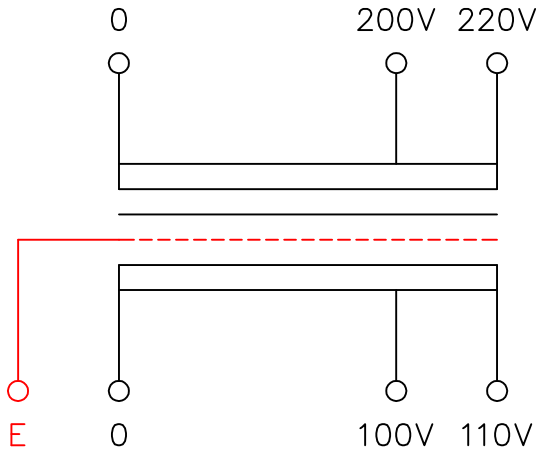

品番	FE21-3KC
品名	乾式変圧器
相数	1 ϕ
容量	3 kVA
周波数	50/60 Hz
一次電圧	200V, 220V
二次電圧	100V, 110V
二次電流	30 A
絶縁種別	B 種
結線	—
定格	連続
概算重量	約 31.4 kg
備考	シールド付き 塗装色：5Y7/1

客名	CUSTOMER	設番	DES.NO.	図番	DR.NO. T-47909-3K-MC	
	TITLE		DATE 2014/06/10		製図 鈴木	検図 有山
称	函入単相複巻標準変圧器	尺度	SCALE ✕	FUKUDA ELECTRIC WORKS 株式会社 福田電機製作所		