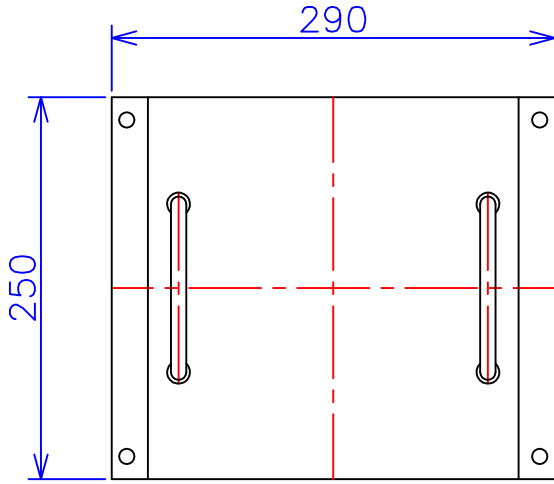

品番	FE21-3KC
品名	乾式変圧器
相数	1 ϕ
容量	3 kVA
周波数	50/60 Hz
一次電圧	200V, 220V
二次電圧	100V, 110V
二次電流	30 A
絶縁種別	B 種
結線	—
定格	連続
概算重量	約 31.4 kg
備考	シールド付き 塗装色：5Y7/1

客名	CUSTOMER	設番	DES.NO.	図番	DR.NO. T-47909-3K-MC	
	TITLE		DATE 2014/06/10		製図 鈴木	検図 有山
称	函入単相複巻標準変圧器	尺度	SCALE ✕	FUKUDA ELECTRIC WORKS 株式会社 福田電機製作所		