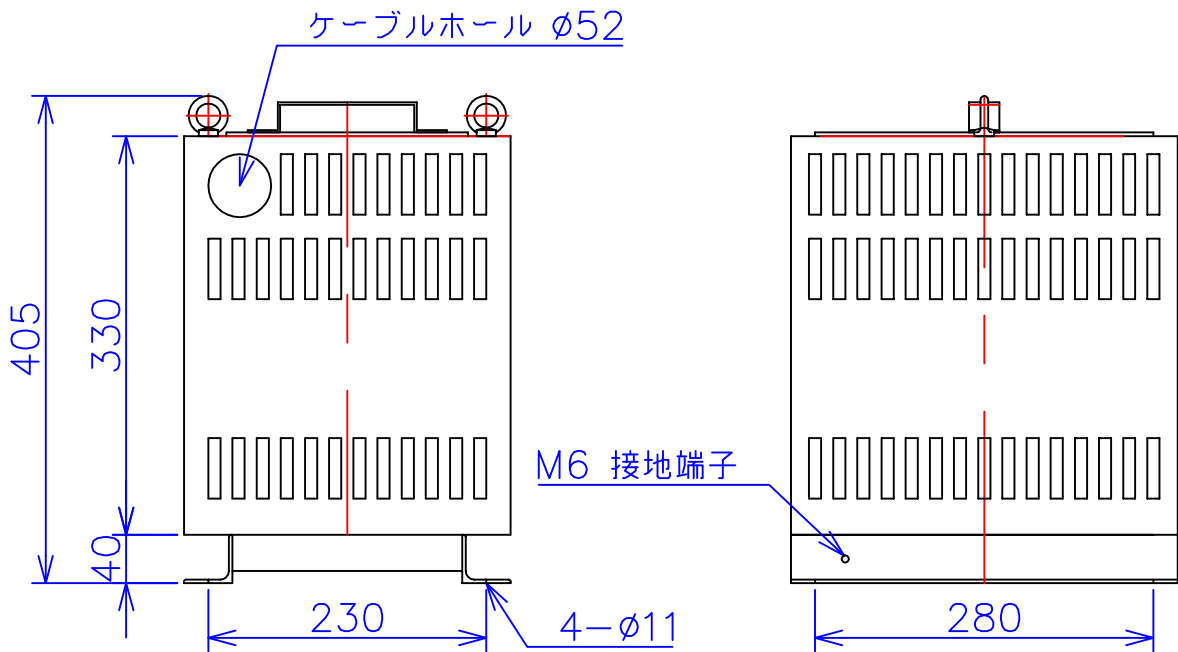

品番	FE21-4KC
品名	乾式変圧器
相数	1 $\phi$
容量	4 kVA
周波数	50/60 Hz
一次電圧	200V, 220V
二次電圧	100V, 110V
二次電流	40 A
絶縁種別	H 種
結線	—
定格	連続
概算重量	約 39.4 kg
備考	シールド付き 塗装色：5Y7/1

客名 称	CUSTOMER	設番	DES.NO.	図番	DR.NO. T-47909-4K-MC
	TITLE	日付	DATE 2014/06/10	製図	DRN. BY 鈴木
	函入単相複巻標準変圧器	尺度	SCALE $\frac{1}{\times}$	検図	CHECKED BY 有山
					FUKUDA ELECTRIC WORKS 株式会社 福田電機製作所