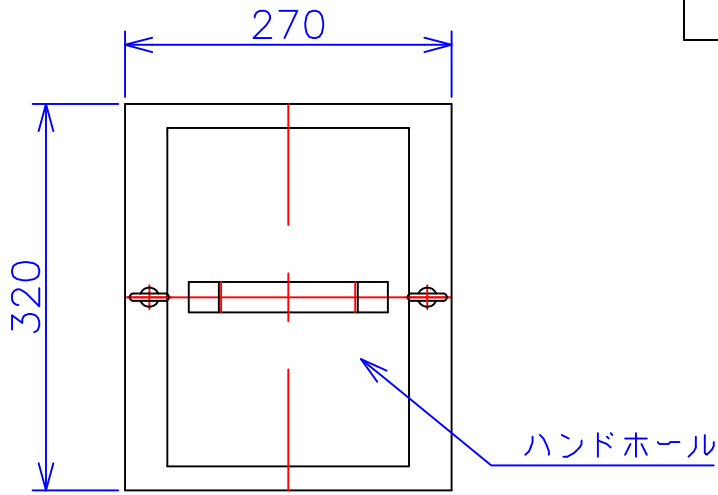

品番	FE21-4KC
品名	乾式変圧器
相数	1 $\phi$
容量	4 kVA
周波数	50/60 Hz
一次電圧	200V, 220V
二次電圧	100V, 110V
二次電流	40 A
絶縁種別	H 種
結線	—
定格	連続
概算重量	約 39.4 kg
備考	シールド付き 塗装色：5Y7/1

客名 称	CUSTOMER	設番	DES.NO.	図番	DR.NO. T-47909-4K-MC
	TITLE	日付	DATE 2014/06/10	製図	DRN. BY 鈴木
	函入単相複巻標準変圧器	尺度	SCALE $\frac{1}{\times}$	検図	CHECKED BY 有山
					FUKUDA ELECTRIC WORKS 株式会社 福田電機製作所