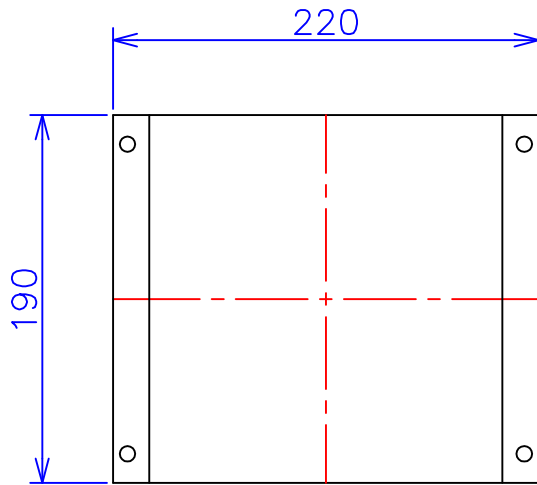

品番	FE21-500C	
品名	乾式変圧器	
相数	1	φ
容量	500	VA
周波数	50/60	Hz
一次電圧	200V,220V	
二次電圧	100V,110V	
二次電流	5	A
絶縁種別	B	種
結線	—	
定格	連続	
概算重量	約	7.6 kg
備考	シールド付き 塗装色：5Y7/1	

客名 称	CUSTOMER	設番	DES.NO.	図番	DR.NO. T-47909-500-MC
	TITLE	日付	DATE 2014/06/10	製図	DRN. BY 鈴木
	函入単相複巻標準変圧器	尺度	SCALE ✕	検図	CHECKED BY 有山
					FUKUDA ELECTRIC WORKS 株式会社 福田電機製作所