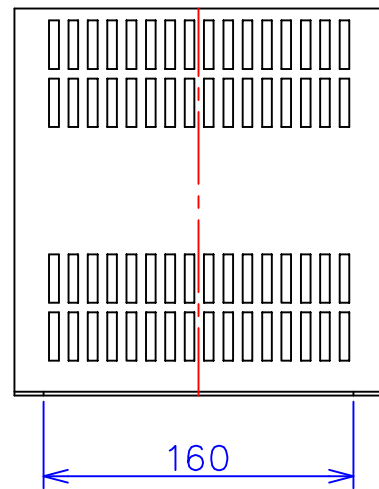

品番	FE21-500C	
品名	乾式変圧器	
相数	1	φ
容量	500	VA
周波数	50/60	Hz
一次電圧	200V,220V	
二次電圧	100V,110V	
二次電流	5	A
絶縁種別	B	種
結線	—	
定格	連続	
概算重量	約	7.6 kg
備考	シールド付き 塗装色：5Y7/1	

客名 称	CUSTOMER	設番	DES.NO.	図番	DR.NO. T-47909-500-MC
	TITLE	日付	DATE 2014/06/10	製図	DRN. BY 鈴木
	函入単相複巻標準変圧器	尺度	SCALE ✕	検図	CHECKED BY 有山
					FUKUDA ELECTRIC WORKS 株式会社 福田電機製作所