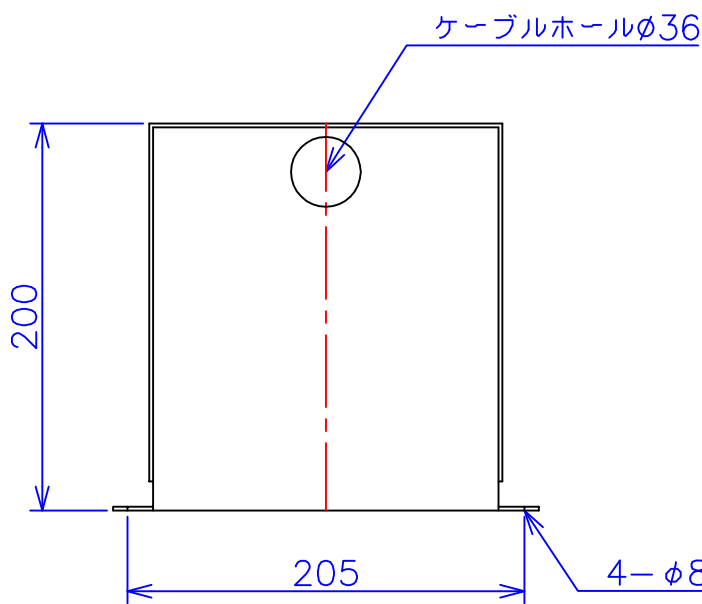

品番	FE21-500C	
品名	乾式変圧器	
相数	1	φ
容量	500	VA
周波数	50/60	Hz
一次電圧	200V,220V	
二次電圧	100V,110V	
二次電流	5	A
絶縁種別	B	種
結線	—	
定格	連続	
概算重量	約	7.6 kg
備考	シールド付き 塗装色：5Y7/1	

客名 称	CUSTOMER	設番	DES.NO.	図番	DR.NO. T-47909-500-MC
	TITLE	日付	DATE 2014/06/10	製図	DRN. BY 鈴木
	函入単相複巻標準変圧器	尺度	SCALE ✕	検図	CHECKED BY 有山
					FUKUDA ELECTRIC WORKS 株式会社 福田電機製作所