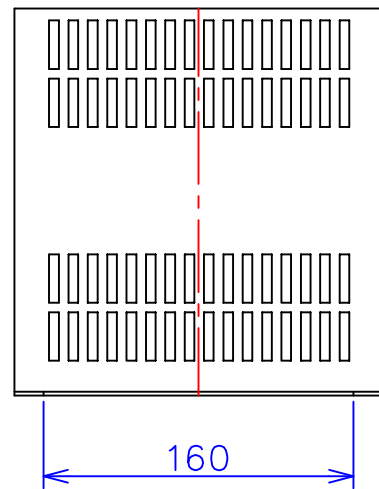

品番	FE21-500C
品名	乾式変圧器
相数	1 $\phi$
容量	500 VA
周波数	50/60 Hz
一次電圧	200V, 220V
二次電圧	100V, 110V
二次電流	5 A
絶縁種別	B 種
結線	—
定格	連続
概算重量	約 7.6 kg
備考	シールド付き 塗装色：5Y7/1

客名 称	CUSTOMER	設番	DES.NO.	図番	DR.NO. T-47909-500-MC
	TITLE	日付	DATE 2014/06/10	製図	DRN. BY 鈴木
	函入単相複巻標準変圧器	尺度	SCALE 1/1	検図	CHECKED BY 有山
			FUKUDA ELECTRIC WORKS 株式会社 福田電機製作所		