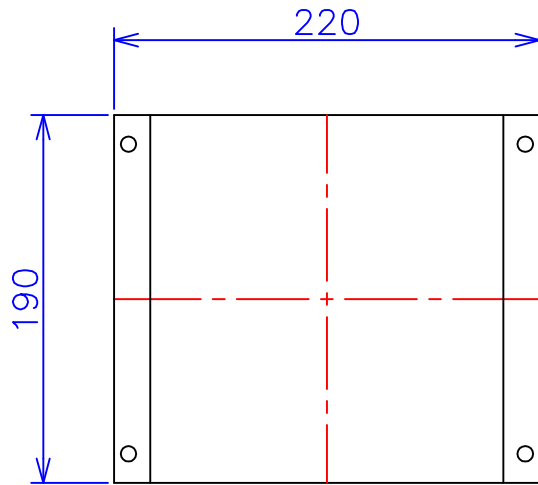

品番	FE21-500C
品名	乾式変圧器
相数	1 $\phi$
容量	500 VA
周波数	50/60 Hz
一次電圧	200V, 220V
二次電圧	100V, 110V
二次電流	5 A
絶縁種別	B 種
結線	—
定格	連続
概算重量	約 7.6 kg
備考	シールド付き 塗装色：5Y7/1

客名 称	CUSTOMER	設番	DES.NO.	図番	DR.NO. T-47909-500-MC
	TITLE	日付	DATE 2014/06/10	製図	DRN. BY 鈴木
	函入単相複巻標準変圧器	尺度	SCALE 1/1	検図	CHECKED BY 有山
			FUKUDA ELECTRIC WORKS 株式会社 福田電機製作所		