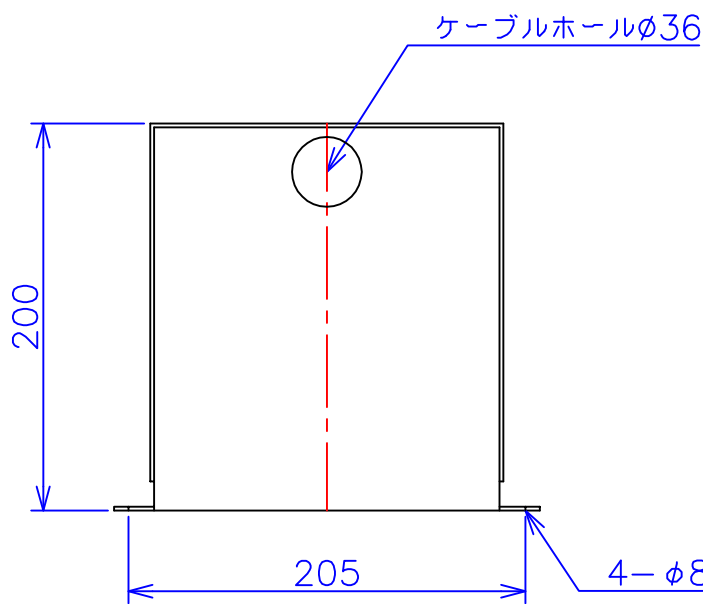

品番	FE21-500C
品名	乾式変圧器
相数	1 $\phi$
容量	500 VA
周波数	50/60 Hz
一次電圧	200V, 220V
二次電圧	100V, 110V
二次電流	5 A
絶縁種別	B 種
結線	—
定格	連続
概算重量	約 7.6 kg
備考	シールド付き 塗装色：5Y7/1

客名 称	CUSTOMER	設番	DES.NO.	図番	DR.NO. T-47909-500-MC
	TITLE	日付	DATE 2014/06/10	製図	DRN. BY 鈴木
	函入単相複巻標準変圧器	尺度	SCALE 1/1	検図	CHECKED BY 有山
			FUKUDA ELECTRIC WORKS 株式会社 福田電機製作所		