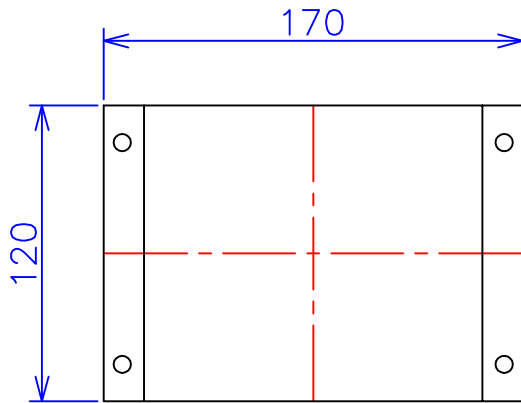

品番	FE21-50C	
品名	乾式変圧器	
相数	1	φ
容量	50	VA
周波数	50/60	Hz
一次電圧	200V, 220V	
二次電圧	100V, 110V	
二次電流	0.5	A
絶縁種別	A	種
結線	—	
定格	連続	
概算重量	約	2.5 kg
備考	シールド付き 塗装色：5Y7/1	

客名	CUSTOMER	設番	DES.NO.	図番	DR.NO. T-47909-50-MC	
	TITLE		DATE 2014/06/10		製図	DRN. BY 鈴木
称	函入単相複巻標準変圧器	尺度	SCALE ✕	FUKUDA ELECTRIC WORKS 株式会社 福田電機製作所		