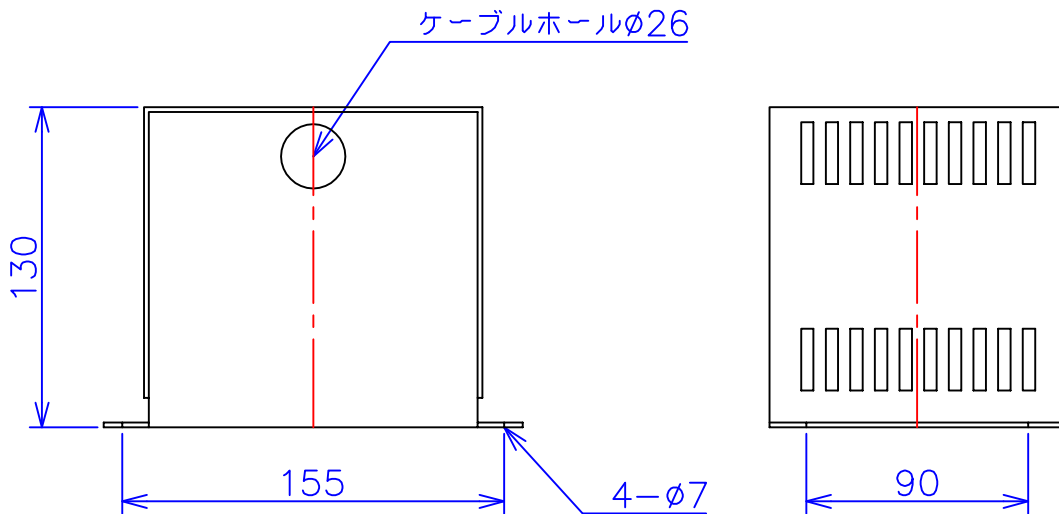

品番	FE21-50C	
品名	乾式変圧器	
相数	1	φ
容量	50	VA
周波数	50/60	Hz
一次電圧	200V, 220V	
二次電圧	100V, 110V	
二次電流	0.5	A
絶縁種別	A	種
結線	—	
定格	連続	
概算重量	約	2.5 kg
備考	シールド付き 塗装色：5Y7/1	

客名	CUSTOMER	設番	DES.NO.	図番	DR.NO. T-47909-50-MC	
	TITLE		DATE 2014/06/10		製図	DRN. BY 鈴木
称	函入単相複巻標準変圧器	尺度	SCALE ✕	FUKUDA ELECTRIC WORKS 株式会社 福田電機製作所		