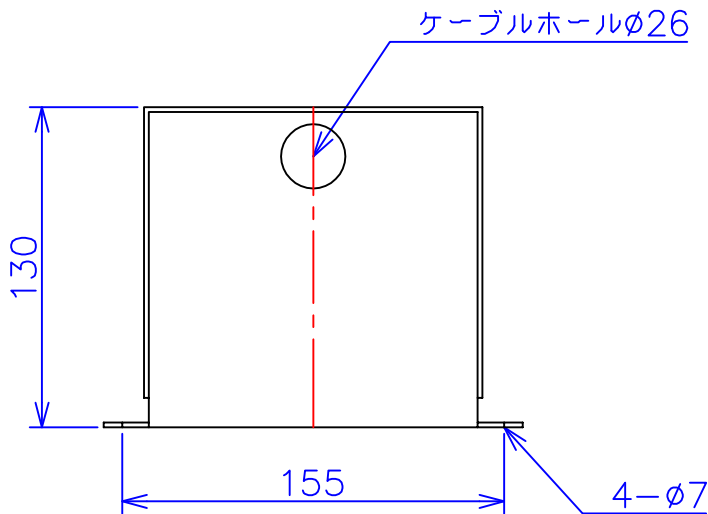

品番	FE21-50C	
品名	乾式変圧器	
相数	1	φ
容量	50	VA
周波数	50/60	Hz
一次電圧	200V, 220V	
二次電圧	100V, 110V	
二次電流	0.5	A
絶縁種別	A	種
結線	—	
定格	連続	
概算重量	約	2.5 kg
備考	シールド付き 塗装色：5Y7/1	

客名 称	CUSTOMER	設番	DES.NO.	図番	DR.NO. T-47909-50-MC	
	TITLE	日付	DATE 2014/06/10	製図	DRN. BY 鈴木	検図 有山
	函入単相複巻標準変圧器	尺度	SCALE ✕	FUKUDA ELECTRIC WORKS 株式会社 福田電機製作所		