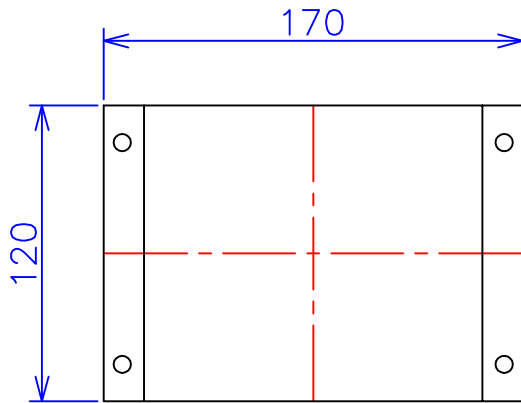

品番	FE21-50C	
品名	乾式変圧器	
相数	1	φ
容量	50	VA
周波数	50/60	Hz
一次電圧	200V, 220V	
二次電圧	100V, 110V	
二次電流	0.5	A
絶縁種別	A	種
結線	—	
定格	連続	
概算重量	約	2.5 kg
備考	シールド付き 塗装色：5Y7/1	

客名 称	CUSTOMER	設番	DES.NO.	図番	DR.NO. T-47909-50-MC	
	TITLE	日付	DATE 2014/06/10	製図	DRN. BY 鈴木	検図 有山
	函入単相複巻標準変圧器	尺度	SCALE ✕	FUKUDA ELECTRIC WORKS 株式会社 福田電機製作所		