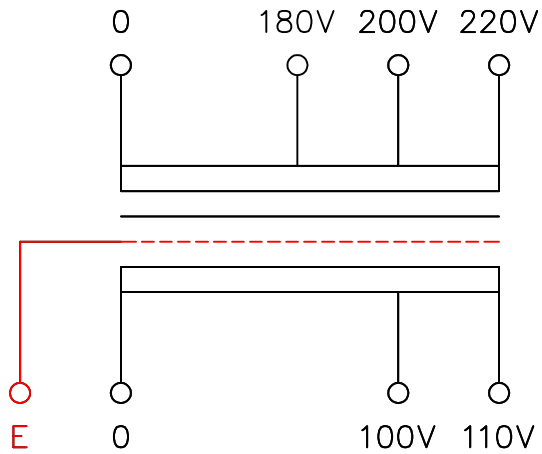

品番	FE21-6KC
品名	乾式変圧器
相数	1 $\phi$
容量	6 kVA
周波数	50/60 Hz
一次電圧	180V, 200V, 220V
二次電圧	100V, 110V
二次電流	60 A
絶縁種別	H 種
結線	—
定格	連続
概算重量	約 54.6 kg
備考	シールド付き 塗装色：5Y7/1

客名 称	CUSTOMER	設番	DES.NO.	図番	DR.NO. T-47909-6K-MC
	TITLE	日付	DATE 2014/06/10	製図	DRN. BY 鈴木
	函入単相複巻標準変圧器	尺度	SCALE 1/1	検図	CHECKED BY 有山
					FUKUDA ELECTRIC WORKS 株式会社 福田電機製作所