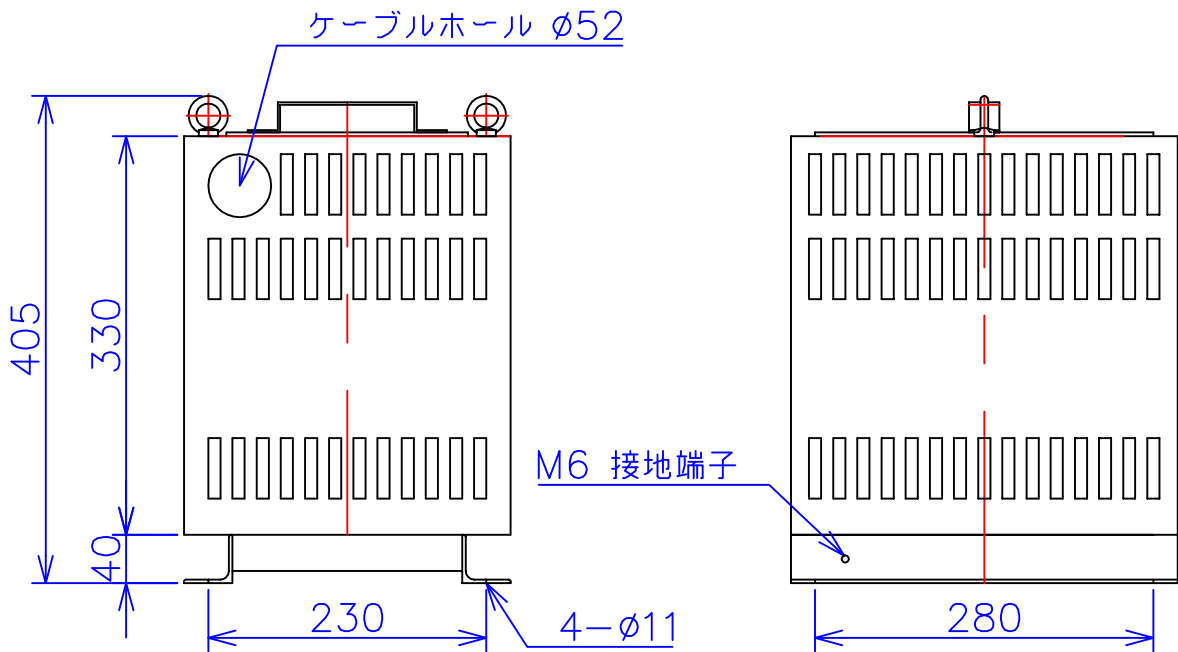

品番	FE21-6KC
品名	乾式変圧器
相数	1 $\phi$
容量	6 kVA
周波数	50/60 Hz
一次電圧	180V, 200V, 220V
二次電圧	100V, 110V
二次電流	60 A
絶縁種別	H 種
結線	—
定格	連続
概算重量	約 54.6 kg
備考	シールド付き 塗装色：5Y7/1

客名 称	CUSTOMER	設番	DES.NO.	図番	DR.NO. T-47909-6K-MC
	TITLE	日付	DATE 2014/06/10	製図	DRN. BY 鈴木
	函入単相複巻標準変圧器	尺度	SCALE 1/1	検図	CHECKED BY 有山
					FUKUDA ELECTRIC WORKS 株式会社 福田電機製作所