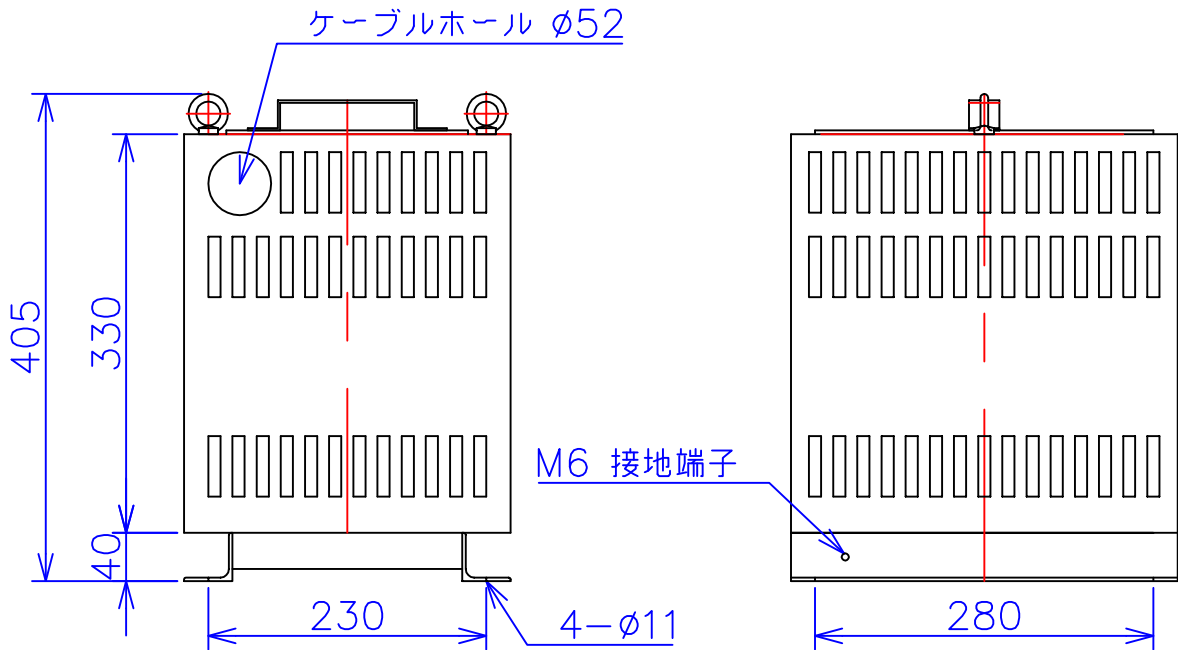

品番	FE21-6KC
品名	乾式変圧器
相数	1 ϕ
容量	6 kVA
周波数	50/60 Hz
一次電圧	180V, 200V, 220V
二次電圧	100V, 110V
二次電流	60 A
絶縁種別	H 種
結線	—
定格	連続
概算重量	約 54.6 kg
備考	シールド付き 塗装色：5Y7/1

客名 称	CUSTOMER	設番	DES.NO.	図番	DR.NO. T-47909-6K-MC
	TITLE	日付	DATE 2014/06/10	製図	DRN. BY 鈴木
	函入単相複巻標準変圧器	尺度	SCALE ✕	検図	CHECKED BY 有山
					FUKUDA ELECTRIC WORKS 株式会社 福田電機製作所