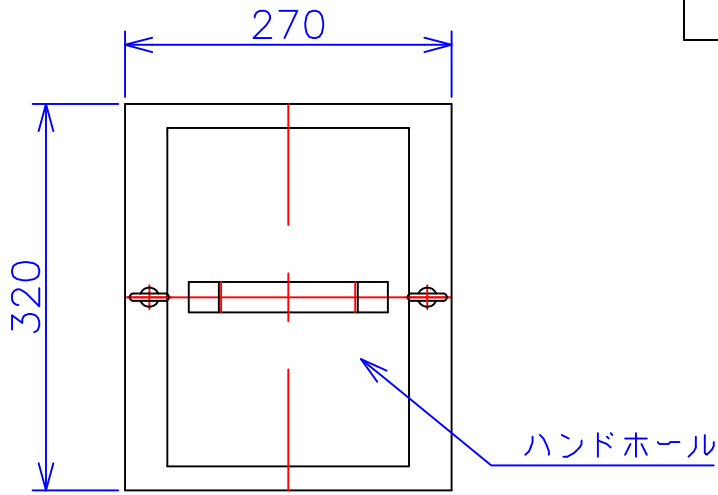

品番	FE21-6KC
品名	乾式変圧器
相数	1 ϕ
容量	6 kVA
周波数	50/60 Hz
一次電圧	180V, 200V, 220V
二次電圧	100V, 110V
二次電流	60 A
絶縁種別	H 種
結線	—
定格	連続
概算重量	約 54.6 kg
備考	シールド付き 塗装色：5Y7/1

客名 称	CUSTOMER	設番	DES.NO.	図番	DR.NO. T-47909-6K-MC
	TITLE	日付	DATE 2014/06/10	製図	DRN. BY 鈴木
	函入単相複巻標準変圧器	尺度	SCALE ✕	検図	CHECKED BY 有山
					FUKUDA ELECTRIC WORKS 株式会社 福田電機製作所