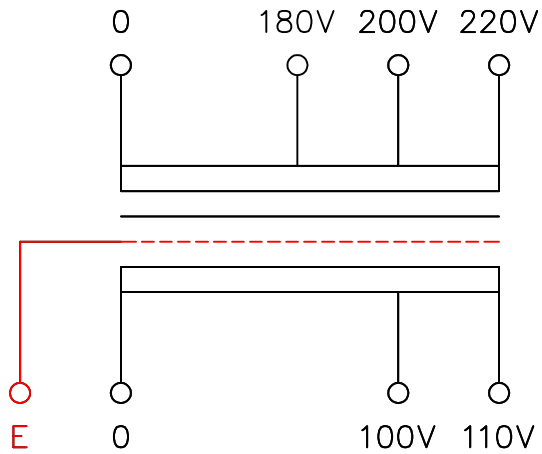

品番	FE21-6KC
品名	乾式変圧器
相数	1 ϕ
容量	6 kVA
周波数	50/60 Hz
一次電圧	180V, 200V, 220V
二次電圧	100V, 110V
二次電流	60 A
絶縁種別	H 種
結線	—
定格	連続
概算重量	約 54.6 kg
備考	シールド付き 塗装色：5Y7/1

客名 称	CUSTOMER	設番	DES.NO.	図番	DR.NO. T-47909-6K-MC
	TITLE	日付	DATE 2014/06/10	製図	DRN. BY 鈴木
	函入単相複巻標準変圧器	尺度	SCALE ✕	検図	CHECKED BY 有山
					FUKUDA ELECTRIC WORKS 株式会社 福田電機製作所