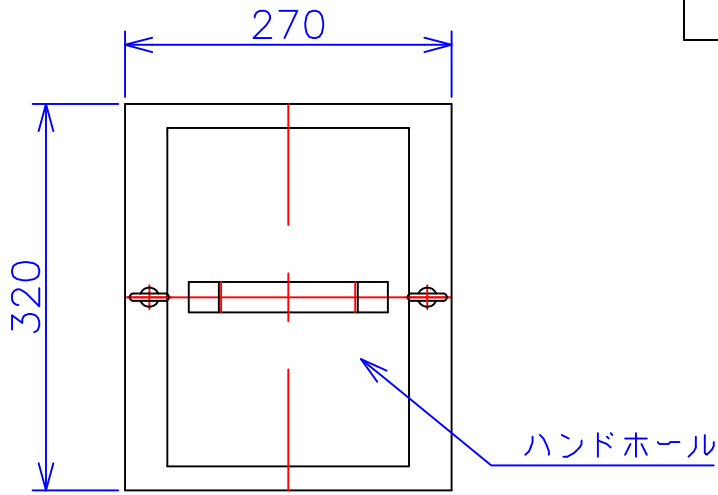

品番	FE21-6KC
品名	乾式変圧器
相数	1 $\phi$
容量	6 kVA
周波数	50/60 Hz
一次電圧	180V, 200V, 220V
二次電圧	100V, 110V
二次電流	60 A
絶縁種別	H 種
結線	—
定格	連続
概算重量	約 54.6 kg
備考	シールド付き 塗装色：5Y7/1

客名 称	CUSTOMER	設番	DES.NO.	図番	DR.NO. T-47909-6K-MC
	TITLE	日付	DATE 2014/06/10	製図	DRN. BY 鈴木
	函入単相複巻標準変圧器	尺度	SCALE 1/1	検図	CHECKED BY 有山
					FUKUDA ELECTRIC WORKS 株式会社 福田電機製作所