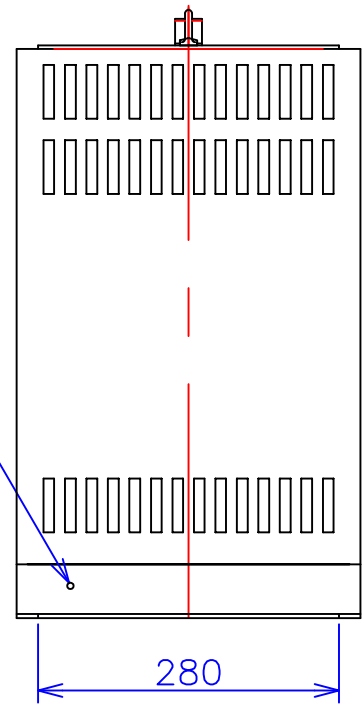

接地端子 M6

品番	FE21-7.5KC
品名	乾式変圧器
相数	1 φ
容量	7.5 kVA
周波数	50/60 Hz
一次電圧	180V,200V,220V
二次電圧	100V,110V
二次電流	75 A
絶縁種別	H 種
結線	—
定格	連続
概算重量	約 62.3 kg

備考 シールド付き
塗装色：5Y7/1

客名 称	CUSTOMER	設番	DES.NO.	図番	DR.NO. T-47909-7.5K-MC
	TITLE	日付	DATE 2014/06/10	製図	DRN. BY 鈴木
	函入単相複巻標準変圧器	尺度	SCALE 1/1	検図	CHECKED BY 有山
			FUKUDA ELECTRIC WORKS 株式会社 福田電機製作所		