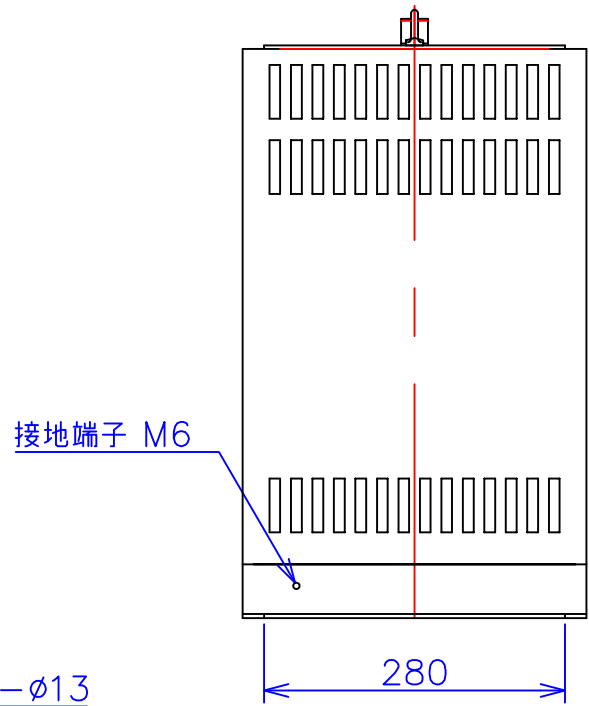

品番	FE21A-10KC
品名	乾式変圧器
相数	1 ϕ
容量	10 kVA
周波数	50/60 Hz
一次電圧	190V, 200V, 210V
二次電圧	100V, 105V
二次電流	100 A
絶縁種別	H 種
結線	—
定格	連続
概算重量	約 74.3 kg

備考	シールド付き 塗装色：5Y7/1
----	---------------------

客名 称	CUSTOMER	設番	DES.NO.	図番	DR.NO. T-30858-10K-MC
	TITLE	日付	DATE 2014/06/10	製図	DRN. BY 鈴木
	函入単相複巻標準変圧器	尺度	SCALE 1/1	検図	CHECKED BY 有山
			FUKUDA ELECTRIC WORKS 株式会社 福田電機製作所		