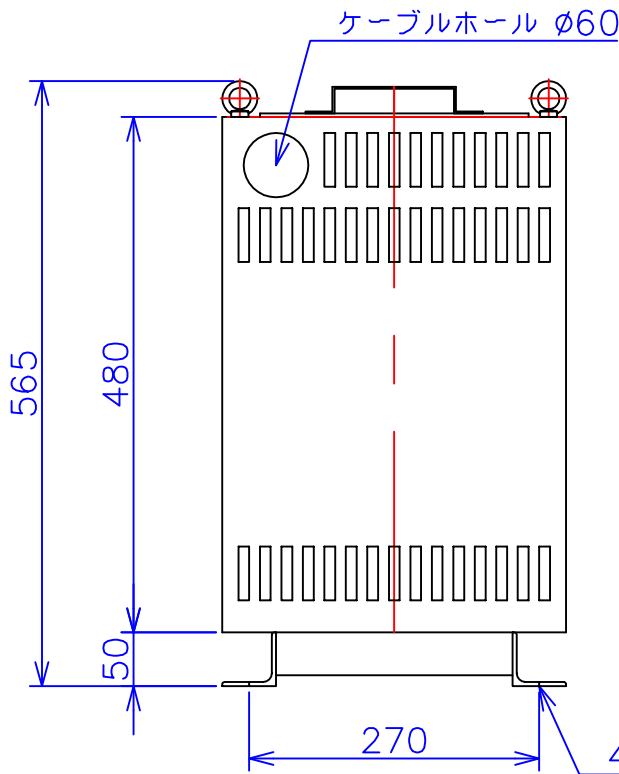

品番	FE21A-10KC
品名	乾式変圧器
相数	1 ϕ
容量	10 kVA
周波数	50/60 Hz
一次電圧	190V, 200V, 210V
二次電圧	100V, 105V
二次電流	100 A
絶縁種別	H 種
結線	—
定格	連続
概算重量	約 74.3 kg

備考	シールド付き 塗装色：5Y7/1
----	---------------------

客名 称	CUSTOMER	設番	DES.NO.	図番	DR.NO. T-30858-10K-MC
	TITLE	日付	DATE 2014/06/10	製図	DRN. BY 鈴木
	函入単相複巻標準変圧器	尺度	SCALE 1/1	検図	CHECKED BY 有山
			FUKUDA ELECTRIC WORKS 株式会社 福田電機製作所		