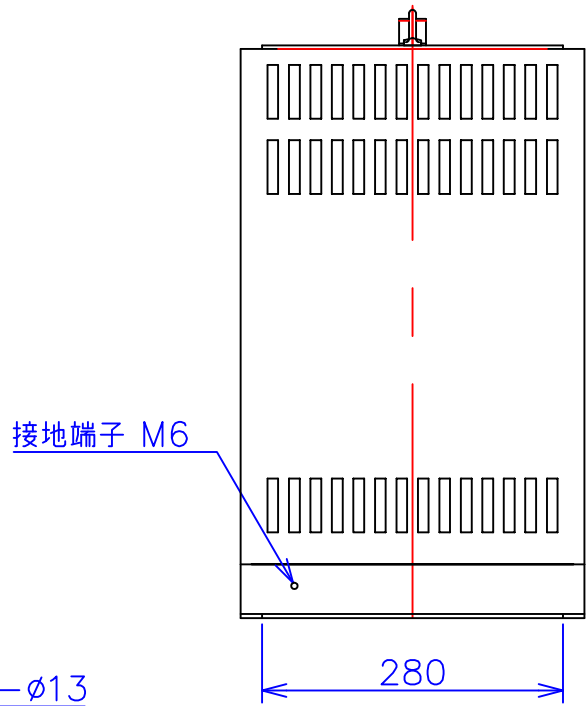

品番	FE21A-10KC
品名	乾式変圧器
相数	1 ϕ
容量	10 kVA
周波数	50/60 Hz
一次電圧	190V, 200V, 210V
二次電圧	100V, 105V
二次電流	100 A
絶縁種別	H 種
結線	—
定格	連続
概算重量	約 74.3 kg

備考	シールド付き 塗装色：5Y7/1
----	---------------------

客名 称	CUSTOMER	設番	DES.NO.	図番	DR.NO. T-30858-10K-MC
	TITLE	日付	DATE 2014/06/10	製図	DRN. BY 鈴木
	函入単相複巻標準変圧器	尺度	SCALE 1/1	検図	CHECKED BY 有山
					FUKUDA ELECTRIC WORKS 株式会社 福田電機製作所