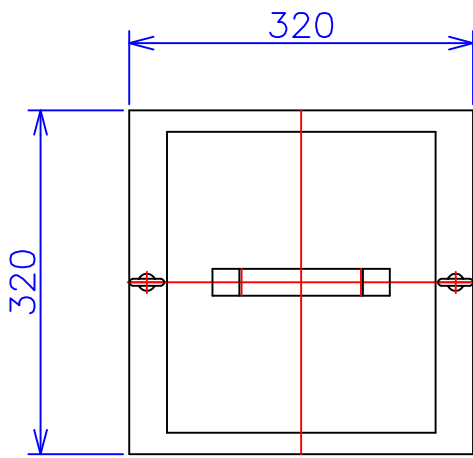

品番	FE21A-10KC
品名	乾式変圧器
相数	1 ϕ
容量	10 kVA
周波数	50/60 Hz
一次電圧	190V, 200V, 210V
二次電圧	100V, 105V
二次電流	100 A
絶縁種別	H 種
結線	—
定格	連続
概算重量	約 74.3 kg

備考	シールド付き 塗装色：5Y7/1
----	---------------------

客名 称	CUSTOMER	設番	DES.NO.	図番	DR.NO. T-30858-10K-MC
	TITLE	日付	DATE 2014/06/10	製図	DRN. BY 鈴木
	函入単相複巻標準変圧器	尺度	SCALE 1/1	検図	CHECKED BY 有山
			FUKUDA ELECTRIC WORKS 株式会社 福田電機製作所		