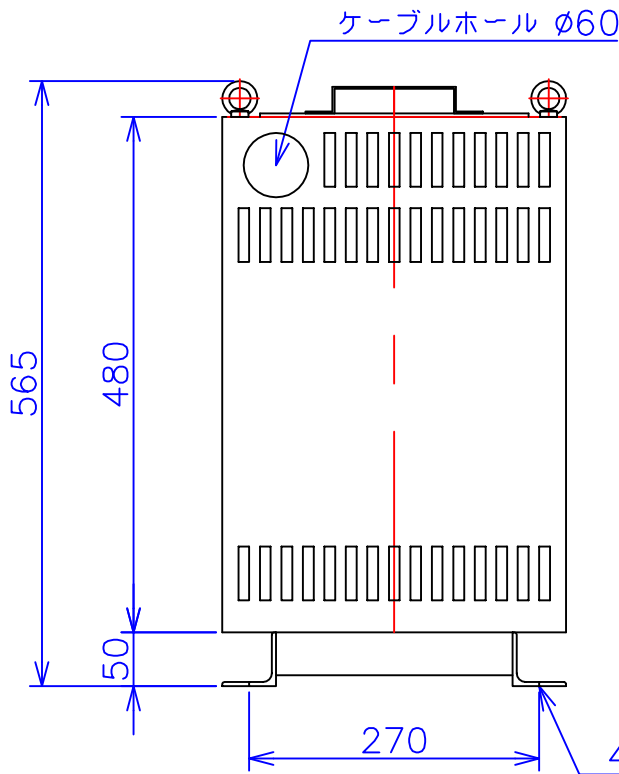

品番	FE21A-10KC
品名	乾式変圧器
相数	1 ϕ
容量	10 kVA
周波数	50/60 Hz
一次電圧	190V, 200V, 210V
二次電圧	100V, 105V
二次電流	100 A
絶縁種別	H 種
結線	—
定格	連続
概算重量	約 74.3 kg

備考	シールド付き 塗装色：5Y7/1
----	---------------------

客名 称	CUSTOMER	設番	DES.NO.	図番	DR.NO. T-30858-10K-MC
	TITLE	日付	DATE 2014/06/10	製図	DRN. BY 鈴木
	函入単相複巻標準変圧器	尺度	SCALE 1/1	検図	CHECKED BY 有山
					FUKUDA ELECTRIC WORKS 株式会社 福田電機製作所