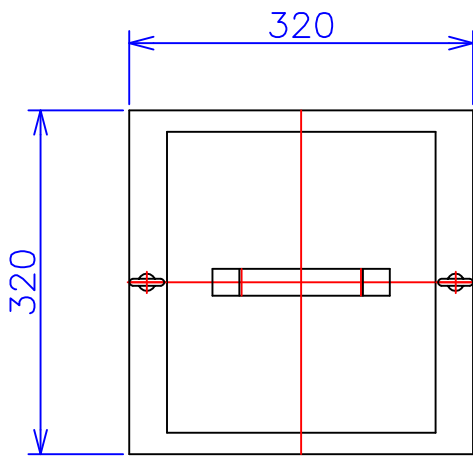

品番	FE21A-10KC
品名	乾式変圧器
相数	1 ϕ
容量	10 kVA
周波数	50/60 Hz
一次電圧	190V, 200V, 210V
二次電圧	100V, 105V
二次電流	100 A
絶縁種別	H 種
結線	—
定格	連続
概算重量	約 74.3 kg

備考	シールド付き 塗装色：5Y7/1
----	---------------------

客名 称	CUSTOMER	設番	DES.NO.	図番	DR.NO. T-30858-10K-MC
	TITLE	日付	DATE 2014/06/10	製図	DRN. BY 鈴木
	函入単相複巻標準変圧器	尺度	SCALE 1/1	検図	CHECKED BY 有山
					FUKUDA ELECTRIC WORKS 株式会社 福田電機製作所