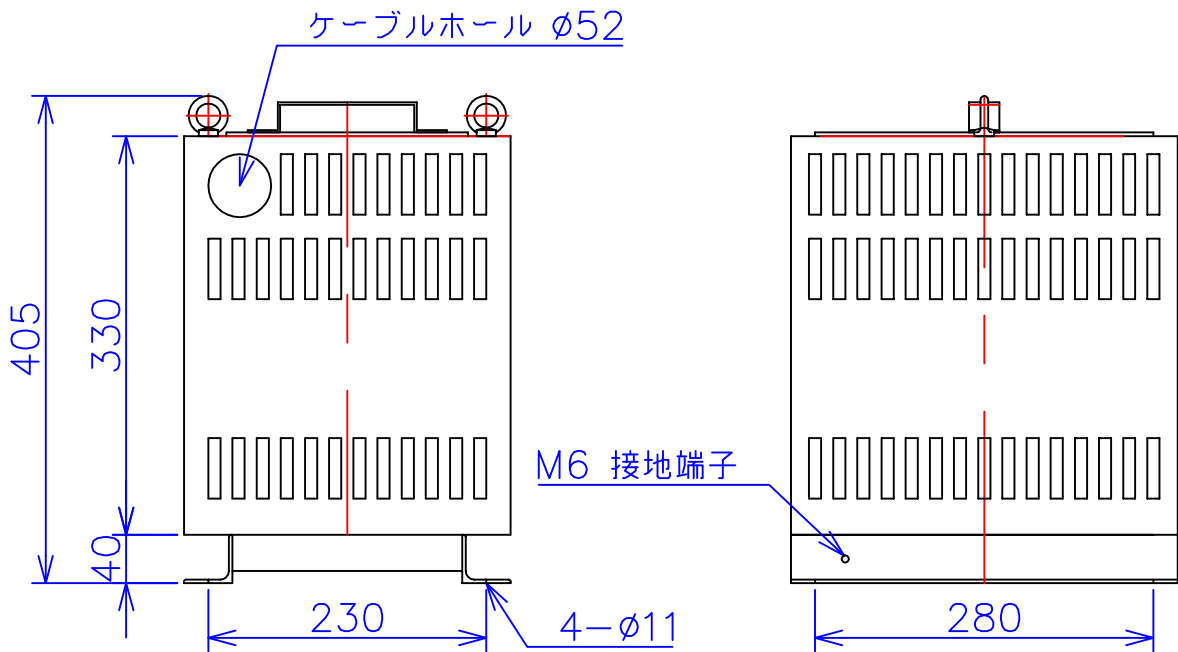

品番	FE21A-6KC
品名	乾式変圧器
相数	1 ϕ
容量	6 kVA
周波数	50/60 Hz
一次電圧	190V, 200V, 210V
二次電圧	100V, 105V
二次電流	60 A
絶縁種別	H 種
結線	—
定格	連続
概算重量	約 52.9 kg
備考	シールド付き 塗装色：5Y7/1

客名 称	CUSTOMER	設番	DES.NO.	図番	DR.NO. T-30858-6K-MC
	TITLE	日付	DATE 2014/06/10	製図	DRN. BY 鈴木
	函入単相複巻標準変圧器	尺度	SCALE ✕	検図	CHECKED BY 有山
					FUKUDA ELECTRIC WORKS 株式会社 福田電機製作所