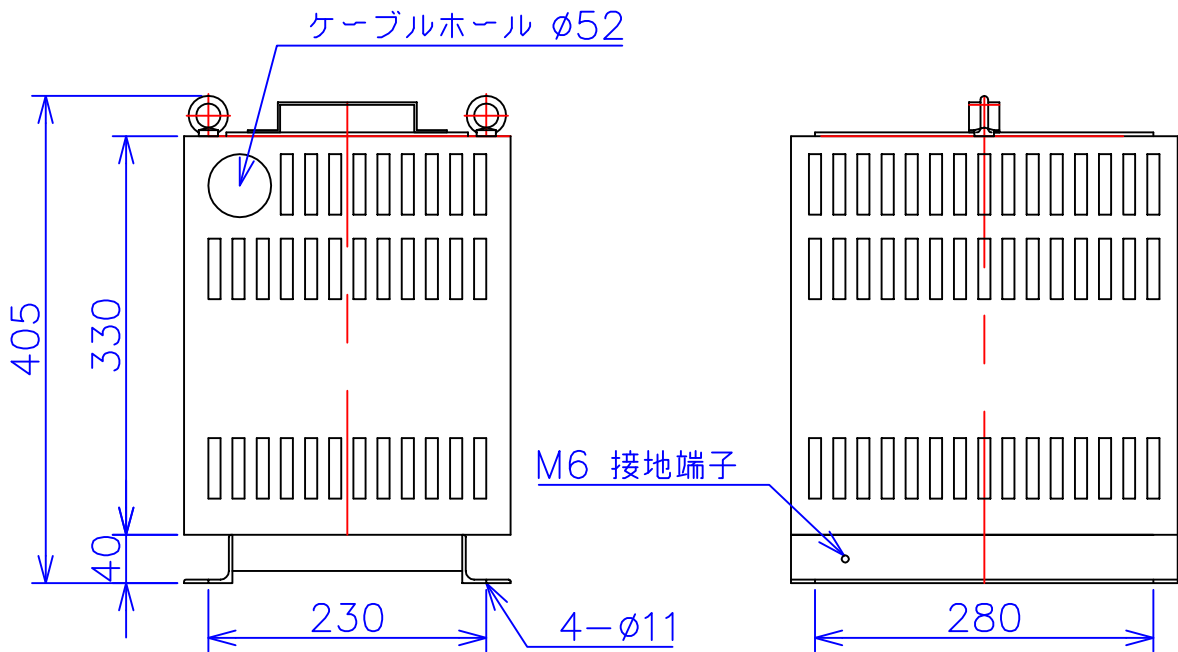

品番	FE21A-6KC
品名	乾式変圧器
相数	1 $\phi$
容量	6 kVA
周波数	50/60 Hz
一次電圧	190V,200V,210V
二次電圧	100V,105V
二次電流	60 A
絶縁種別	H 種
結線	—
定格	連続
概算重量	約 52.9 kg
備考	シールド付き 塗装色：5Y7/1

客名 称	CUSTOMER	設番	DES.NO.	図番	DR.NO. T-30858-6K-MC
	TITLE	日付	DATE 2014/06/10	製図	DRN. BY 鈴木
	函入単相複巻標準変圧器	尺度	SCALE ✕	検図	CHECKED BY 有山
					FUKUDA ELECTRIC WORKS 株式会社 福田電機製作所