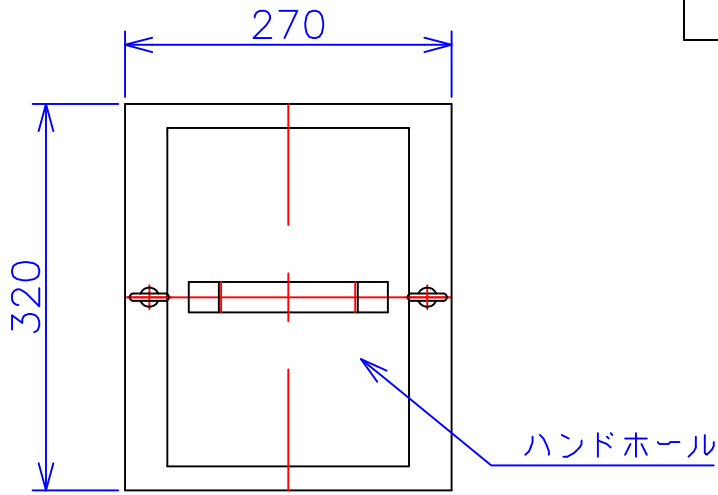

品番	FE21A-6KC
品名	乾式変圧器
相数	1 ϕ
容量	6 kVA
周波数	50/60 Hz
一次電圧	190V, 200V, 210V
二次電圧	100V, 105V
二次電流	60 A
絶縁種別	H 種
結線	—
定格	連続
概算重量	約 52.9 kg
備考	シールド付き 塗装色：5Y7/1

客名 称	CUSTOMER	設番	DES.NO.	図番	DR.NO. T-30858-6K-MC
	TITLE	日付	DATE 2014/06/10	製図	DRN. BY 鈴木
	函入単相複巻標準変圧器	尺度	SCALE ✕	検図	CHECKED BY 有山
					FUKUDA ELECTRIC WORKS 株式会社 福田電機製作所