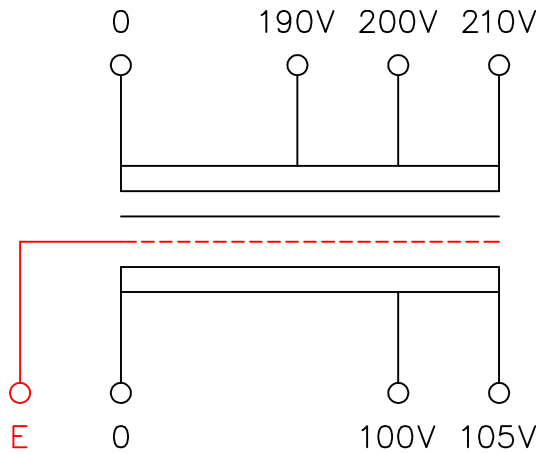

品番	FE21A-6KC
品名	乾式変圧器
相数	1 $\phi$
容量	6 kVA
周波数	50/60 Hz
一次電圧	190V,200V,210V
二次電圧	100V,105V
二次電流	60 A
絶縁種別	H 種
結線	—
定格	連続
概算重量	約 52.9 kg
備考	シールド付き 塗装色：5Y7/1

客名 称	CUSTOMER	設番	DES.NO.	図番	DR.NO. T-30858-6K-MC
	TITLE	日付	DATE 2014/06/10	製図	DRN. BY 鈴木
	函入単相複巻標準変圧器	尺度	SCALE ✕	検図	CHECKED BY 有山
					FUKUDA ELECTRIC WORKS 株式会社 福田電機製作所