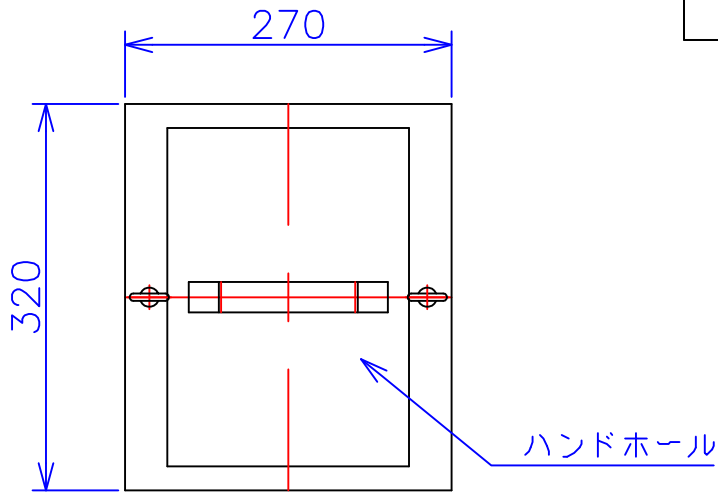

品番	FE21A-6KC
品名	乾式変圧器
相数	1 $\phi$
容量	6 kVA
周波数	50/60 Hz
一次電圧	190V,200V,210V
二次電圧	100V,105V
二次電流	60 A
絶縁種別	H 種
結線	—
定格	連続
概算重量	約 52.9 kg
備考	シールド付き 塗装色：5Y7/1

客名 称	CUSTOMER	設番	DES.NO.	図番	DR.NO. T-30858-6K-MC
	TITLE	日付	DATE 2014/06/10	製図	DRN. BY 鈴木
	函入単相複巻標準変圧器	尺度	SCALE ✕	検図	CHECKED BY 有山
					FUKUDA ELECTRIC WORKS 株式会社 福田電機製作所