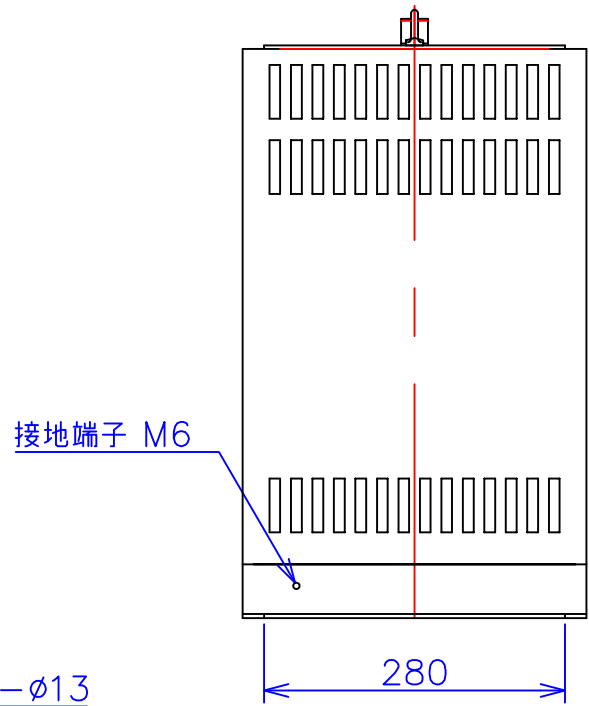

品番	FE21A-7.5KC
品名	乾式変圧器
相数	1 ϕ
容量	7.5 kVA
周波数	50/60 Hz
一次電圧	190V, 200V, 210V
二次電圧	100V, 105V
二次電流	75 A
絶縁種別	H 種
結線	—
定格	連続
概算重量	約 60.2 kg

備考	シールド付き 塗装色：5Y7/1
----	---------------------

客名 称	CUSTOMER	設番	DES.NO.	図番	DR.NO. T-30858-7.5K-MC
	TITLE	日付	DATE 2014/06/10	製図	DRN. BY 鈴木
	函入単相複巻標準変圧器	尺度	SCALE 1/1	検図	CHECKED BY 有山
			FUKUDA ELECTRIC WORKS 株式会社 福田電機製作所		