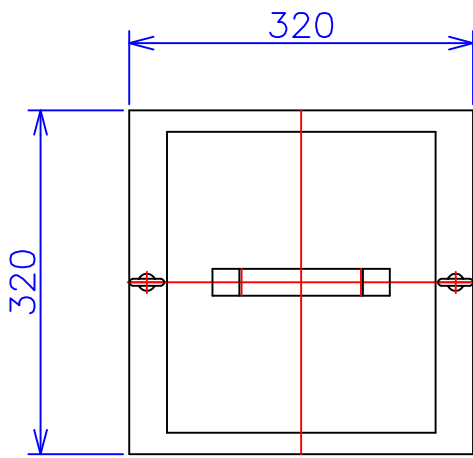

品番	FE21A-7.5KC
品名	乾式変圧器
相数	1 ϕ
容量	7.5 kVA
周波数	50/60 Hz
一次電圧	190V, 200V, 210V
二次電圧	100V, 105V
二次電流	75 A
絶縁種別	H 種
結線	—
定格	連続
概算重量	約 60.2 kg

備考	シールド付き 塗装色：5Y7/1
----	---------------------

客名 称	CUSTOMER	設番	DES.NO.	図番	DR.NO. T-30858-7.5K-MC
	TITLE	日付	DATE 2014/06/10	製図	DRN. BY 鈴木
	函入単相複巻標準変圧器	尺度	SCALE 1/1	検図	CHECKED BY 有山
			FUKUDA ELECTRIC WORKS 株式会社 福田電機製作所		