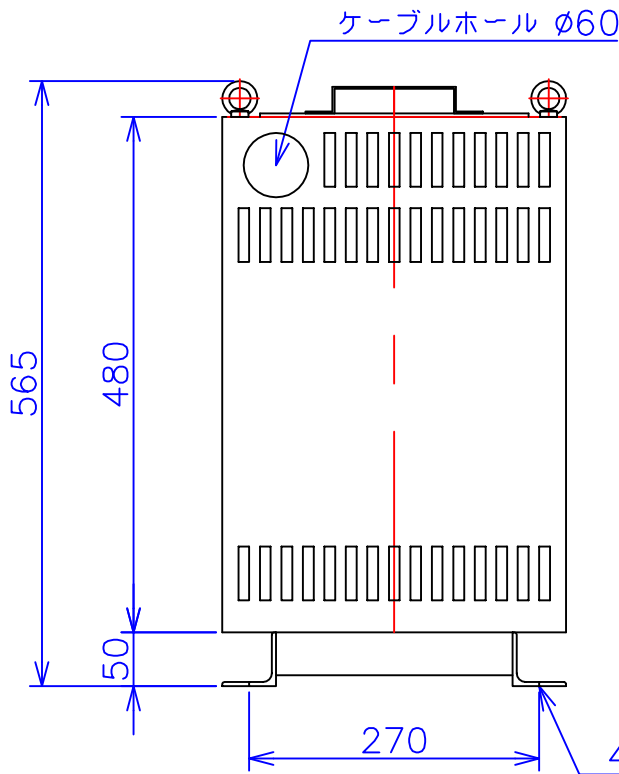

品番	FE21A-7.5KC
品名	乾式変圧器
相数	1 ϕ
容量	7.5 kVA
周波数	50/60 Hz
一次電圧	190V,200V,210V
二次電圧	100V,105V
二次電流	75 A
絶縁種別	H 種
結線	—
定格	連続
概算重量	約 60.2 kg

備考	シールド付き 塗装色：5Y7/1
----	---------------------

客名 称	CUSTOMER	設番	DES.NO.	図番	DR.NO. T-30858-7.5K-MC
	TITLE	日付	DATE 2014/06/10	製図	DRN. BY 鈴木
	函入単相複巻標準変圧器	尺度	SCALE $\frac{1}{\times}$	検図	CHECKED BY 有山
					FUKUDA ELECTRIC WORKS 株式会社 福田電機製作所