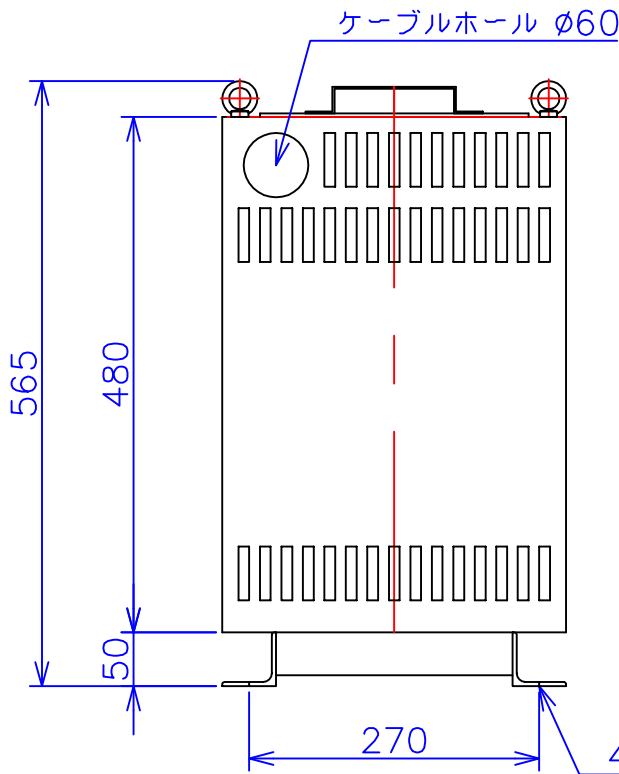

品番	FE21A-7.5KC
品名	乾式変圧器
相数	1 ϕ
容量	7.5 kVA
周波数	50/60 Hz
一次電圧	190V, 200V, 210V
二次電圧	100V, 105V
二次電流	75 A
絶縁種別	H 種
結線	—
定格	連続
概算重量	約 60.2 kg

備考	シールド付き 塗装色：5Y7/1
----	---------------------

客名 称	CUSTOMER	設番	DES.NO.	図番	DR.NO. T-30858-7.5K-MC
	TITLE	日付	DATE 2014/06/10	製図	DRN. BY 鈴木
	函入単相複巻標準変圧器	尺度	SCALE 1/1	検図	CHECKED BY 有山
			FUKUDA ELECTRIC WORKS 株式会社 福田電機製作所		