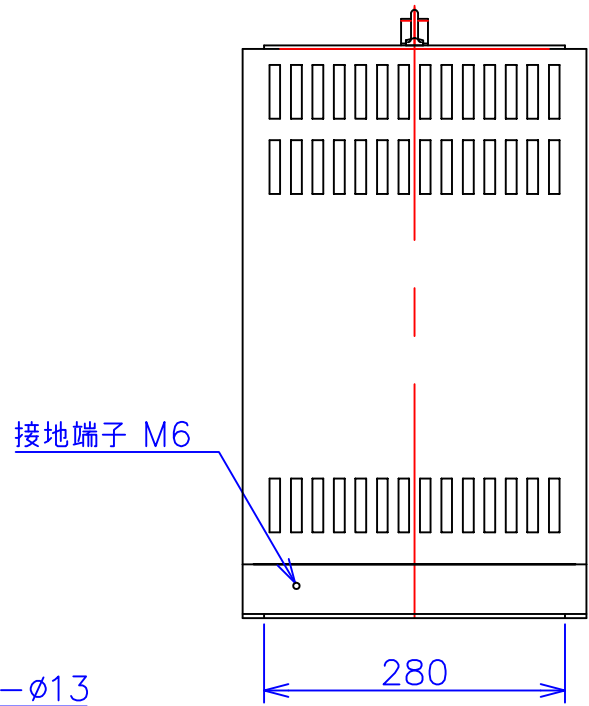

品番	FE21A-7.5KC
品名	乾式変圧器
相数	1 ϕ
容量	7.5 kVA
周波数	50/60 Hz
一次電圧	190V,200V,210V
二次電圧	100V,105V
二次電流	75 A
絶縁種別	H 種
結線	—
定格	連続
概算重量	約 60.2 kg

備考	シールド付き 塗装色：5Y7/1
----	---------------------

客名 称	CUSTOMER	設番	DES.NO.	図番	DR.NO. T-30858-7.5K-MC
	TITLE	日付	DATE 2014/06/10	製図	DRN. BY 鈴木
	函入単相複巻標準変圧器	尺度	SCALE $\frac{1}{\times}$	検図	CHECKED BY 有山
					FUKUDA ELECTRIC WORKS 株式会社 福田電機製作所