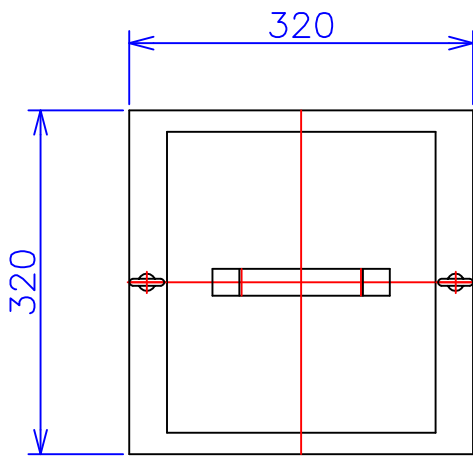

品番	FE21A-7.5KC
品名	乾式変圧器
相数	1 ϕ
容量	7.5 kVA
周波数	50/60 Hz
一次電圧	190V,200V,210V
二次電圧	100V,105V
二次電流	75 A
絶縁種別	H 種
結線	—
定格	連続
概算重量	約 60.2 kg

備考	シールド付き 塗装色：5Y7/1
----	---------------------

客名 称	CUSTOMER	設番	DES.NO.	図番	DR.NO. T-30858-7.5K-MC
	TITLE	日付	DATE 2014/06/10	製図	DRN. BY 鈴木
	函入単相複巻標準変圧器	尺度	SCALE $\frac{1}{\times}$	検図	CHECKED BY 有山
					FUKUDA ELECTRIC WORKS 株式会社 福田電機製作所