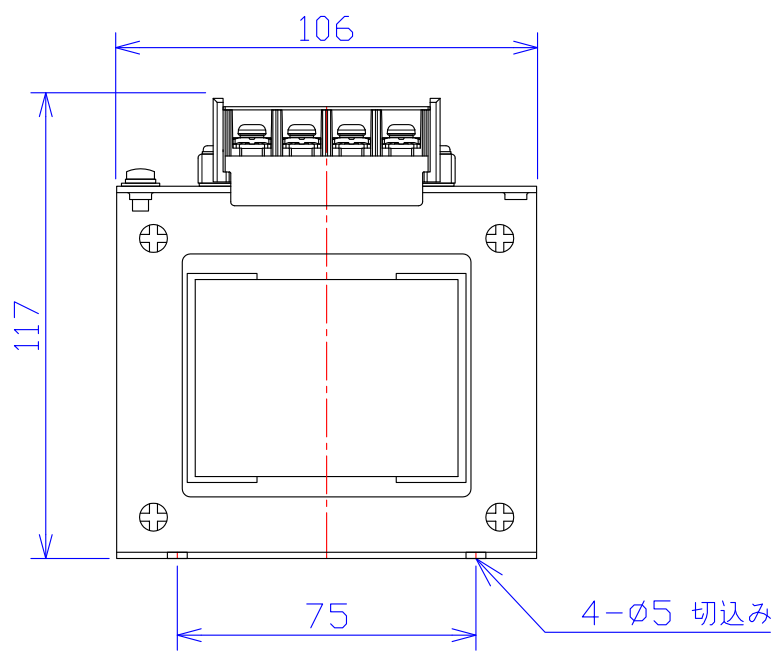

品番	FE224-240	
品名	乾式変圧器	
相数	1	φ
容量	240	VA
周波数	50/60	Hz
1次電圧	200V, 220V	
2次電圧	24V	
2次電流	10	A
絶縁種別	A	種
結線	—	
定格	連続	
概算重量	約	4.1 kg
備考	シールド付き	

客名 称	CUSTOMER	設番	DES.NO.	図番	DR.NO.
	TITLE	日付	2018.02.01	製図	T-47935-240-M 鈴木
	单相複巻標準変圧器	尺度	SCALE	検図	CHECKED BY 有山
					FUKUDA ELECTRIC WORKS 株式会社 福田電機製作所