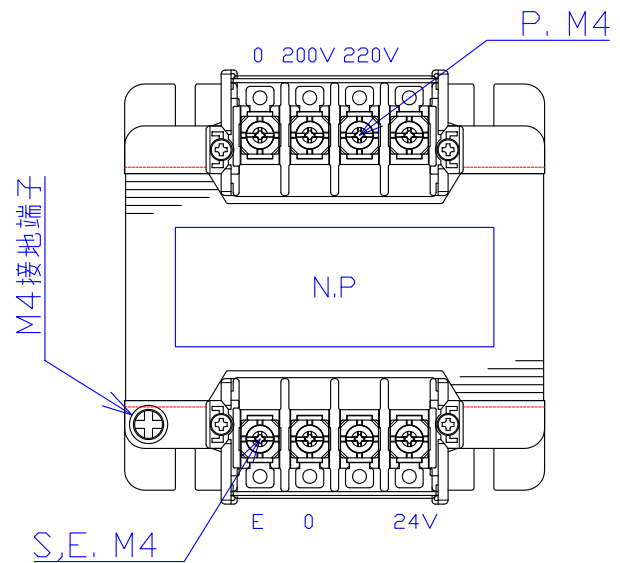

品番	FE224-240	
品名	乾式変圧器	
相数	1	φ
容量	240	VA
周波数	50/60	Hz
1次電圧	200V, 220V	
2次電圧	24V	
2次電流	10	A
絶縁種別	A	種
結線	—	
定格	連続	
概算重量	約	4.1 kg
備考	シールド付き	

客名 称	CUSTOMER	設番	DES.NO.	図番	DR.NO.
	TITLE	日付	2018.02.01	製図	T-47935-240-M 鈴木
	单相複巻標準変圧器	尺度	SCALE	検図	CHECKED BY 有山
					FUKUDA ELECTRIC WORKS 株式会社 福田電機製作所