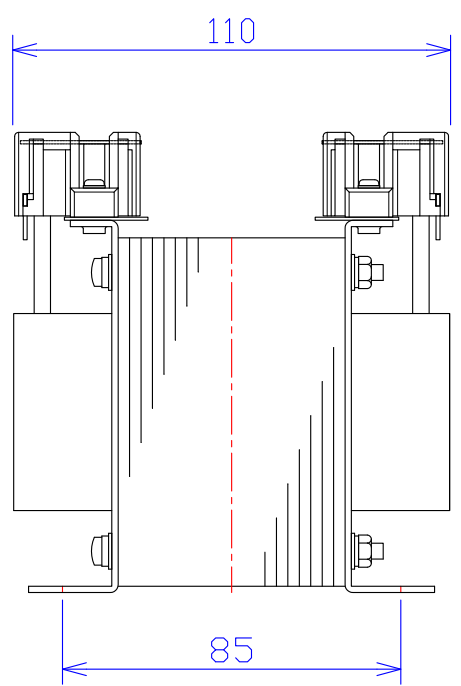

品番	FE224-240	
品名	乾式変圧器	
相数	1	φ
容量	240	VA
周波数	50/60	Hz
1次電圧	200V, 220V	
2次電圧	24V	
2次電流	10	A
絶縁種別	A	種
結線	—	
定格	連続	
概算重量	約	4.1 kg
備考	シールド付き	

客名 称	CUSTOMER	設番	DES.NO.	図番	DR.NO.
	TITLE	日付	2018.02.01	製図	T-47935-240-M 鈴木
	单相複巻標準変圧器	尺度	SCALE	検図	CHECKED BY 有山
					FUKUDA ELECTRIC WORKS 株式会社 福田電機製作所