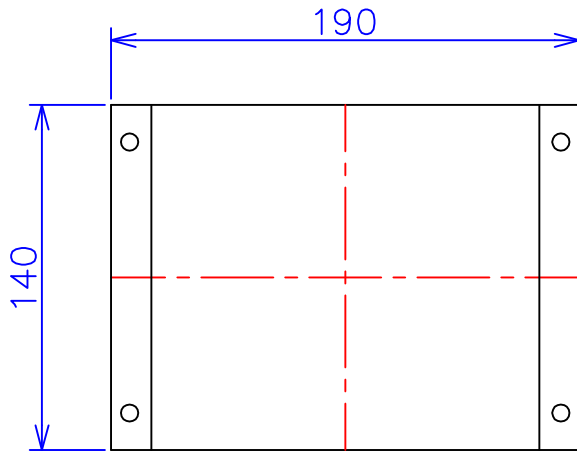

品番	FE224-120C	
品名	乾式変圧器	
相数	1	φ
容量	120	VA
周波数	50/60	Hz
一次電圧	200V,220V	
二次電圧	24V	
二次電流	5	A
絶縁種別	A	種
結線	—	
定格	連続	
概算重量	約	3.9 kg
備考	シールド付き 塗装色：5Y7/1	

客名 称	CUSTOMER	設番	DES.NO.	図番	DR.NO. T-47935-120-MC	
	TITLE	日付	DATE 2014/07/07	製図	DRN. BY 鈴木	検図 有山
	函入単相複巻標準変圧器	尺度	SCALE ✕	FUKUDA ELECTRIC WORKS 株式会社 福田電機製作所		