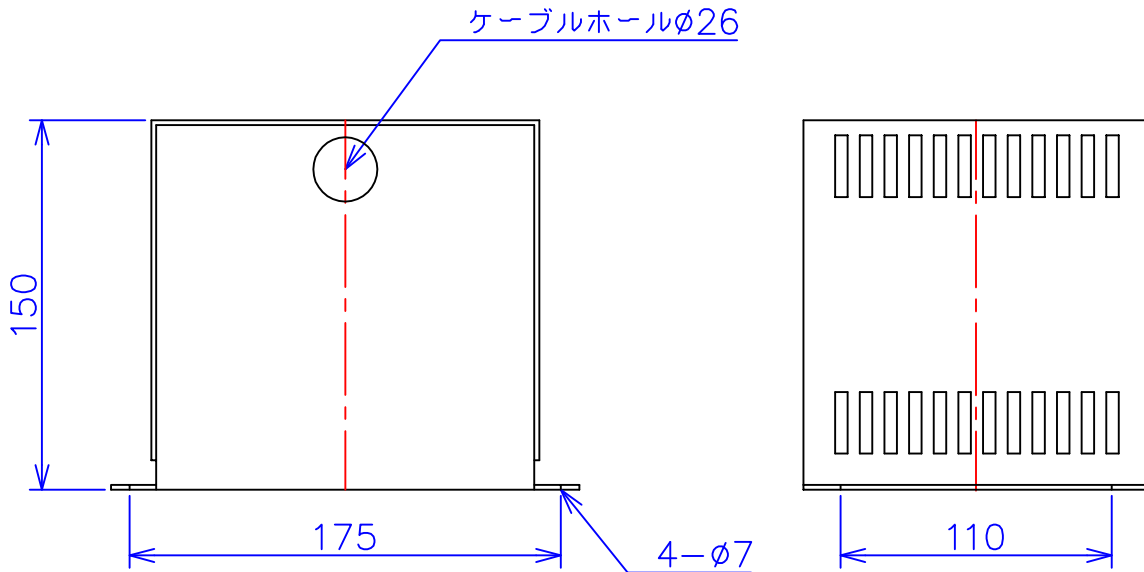

品番	FE224-120C	
品名	乾式変圧器	
相数	1	φ
容量	120	VA
周波数	50/60	Hz
一次電圧	200V,220V	
二次電圧	24V	
二次電流	5	A
絶縁種別	A	種
結線	—	
定格	連続	
概算重量	約	3.9 kg
備考	シールド付き 塗装色：5Y7/1	

客名 称	CUSTOMER	設番	DES.NO.	図番	DR.NO. T-47935-120-MC	
	TITLE	日付	DATE 2014/07/07	製図	DRN. BY 鈴木	検図 有山
	函入単相複巻標準変圧器	尺度	SCALE ✕	FUKUDA ELECTRIC WORKS 株式会社 福田電機製作所		