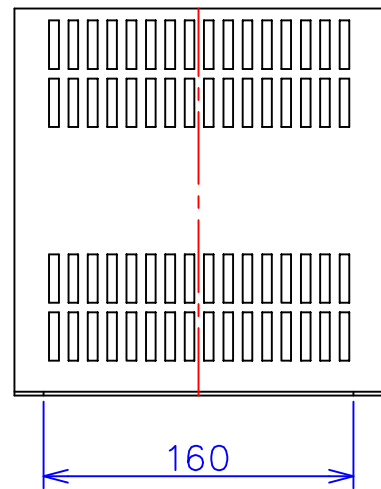

品番	FE224-360C	
品名	乾式変圧器	
相数	1	φ
容量	360	VA
周波数	50/60	Hz
一次電圧	200V,220V	
二次電圧	24V	
二次電流	15	A
絶縁種別	A	種
結線	—	
定格	連続	
概算重量	約	6.9 kg
備考	シールド付き 塗装色：5Y7/1	

客名 称	CUSTOMER	設番	DES.NO.	図番	DR.NO. T-47935-360-MC
	TITLE	日付	DATE 2014/07/07	製図	DRN. BY 鈴木
	函入単相複巻標準変圧器	尺度	SCALE 1/1	検図	CHECKED BY 有山
					FUKUDA ELECTRIC WORKS 株式会社 福田電機製作所