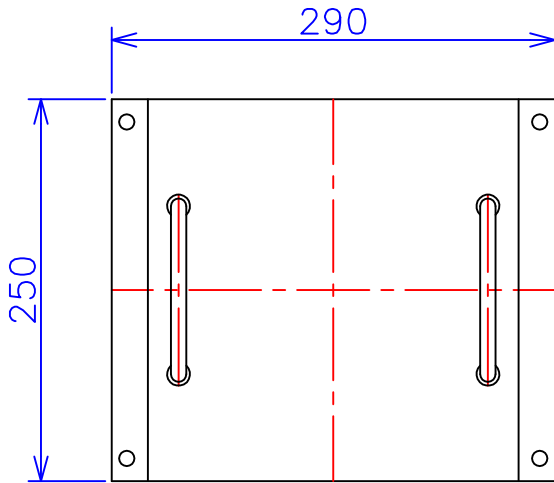

品番	FE22-1.5KC
品名	乾式変圧器
相数	1 ϕ
容量	1.5 kVA
周波数	50/60 Hz
一次電圧	200V,220V
二次電圧	200V,220V
二次電流	7.5 A
絶縁種別	B 種
結線	—
定格	連続
概算重量	約 18.2 kg
備考	シールド付き 塗装色：5Y7/1

客名 称	CUSTOMER	設番	DES.NO.	図番	DR.NO. T-47913-1.5K-MC
	TITLE	日付	DATE 2014/06/16	製図	DRN. BY 鈴木
	函入単相複巻標準変圧器	尺度	SCALE ✕	検図	CHECKED BY 有山
					株式会社 福田電機製作所