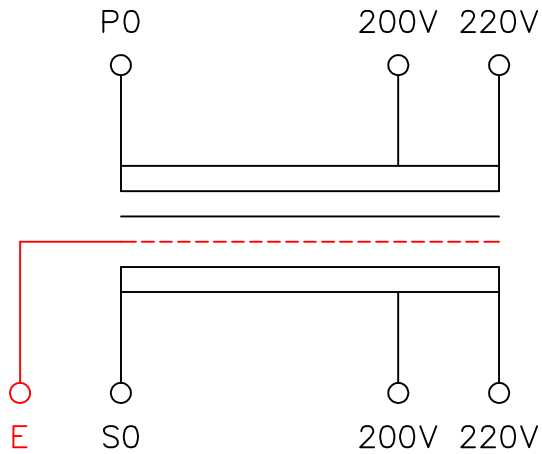

品番	FE22-1.5KC
品名	乾式変圧器
相数	1 ϕ
容量	1.5 kVA
周波数	50/60 Hz
一次電圧	200V,220V
二次電圧	200V,220V
二次電流	7.5 A
絶縁種別	B 種
結線	—
定格	連続
概算重量	約 18.2 kg
備考	シールド付き 塗装色：5Y7/1

客名 称	CUSTOMER	設番	DES.NO.	図番	DR.NO. T-47913-1.5K-MC
	TITLE	日付	DATE 2014/06/16	製図	DRN. BY 鈴木
	函入単相複巻標準変圧器	尺度	SCALE ✕	検図	CHECKED BY 有山
					株式会社 福田電機製作所