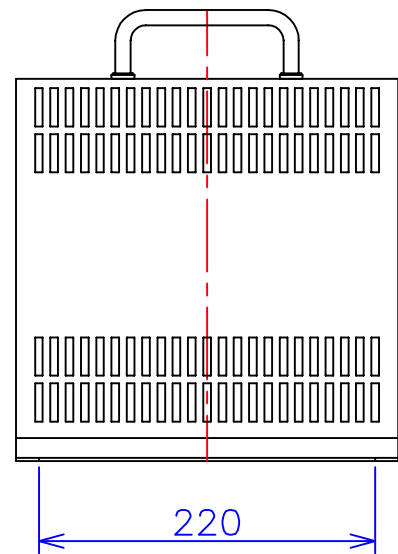

品番	FE22-1.5KC
品名	乾式変圧器
相数	1 ϕ
容量	1.5 kVA
周波数	50/60 Hz
一次電圧	200V,220V
二次電圧	200V,220V
二次電流	7.5 A
絶縁種別	B 種
結線	—
定格	連続
概算重量	約 18.2 kg
備考	シールド付き 塗装色：5Y7/1

客名 称	CUSTOMER	設番	DES.NO.	図番	DR.NO. T-47913-1.5K-MC
	TITLE	日付	DATE 2014/06/16	製図	DRN. BY 鈴木
	函入単相複巻標準変圧器	尺度	SCALE ✕	検図	CHECKED BY 有山
					株式会社 福田電機製作所