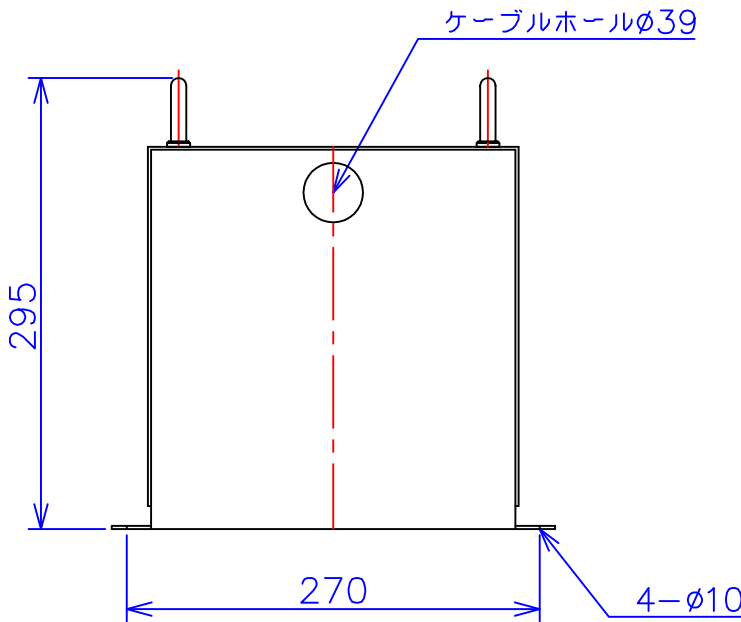

品番	FE22-1.5KC
品名	乾式変圧器
相数	1 ϕ
容量	1.5 kVA
周波数	50/60 Hz
一次電圧	200V,220V
二次電圧	200V,220V
二次電流	7.5 A
絶縁種別	B 種
結線	—
定格	連続
概算重量	約 18.2 kg
備考	シールド付き 塗装色：5Y7/1

客名 称	CUSTOMER	設番	DES.NO.	図番	DR.NO. T-47913-1.5K-MC
	TITLE	日付	DATE 2014/06/16	製図	DRN. BY 鈴木
	函入単相複巻標準変圧器	尺度	SCALE ✕	検図	CHECKED BY 有山
					株式会社 福田電機製作所