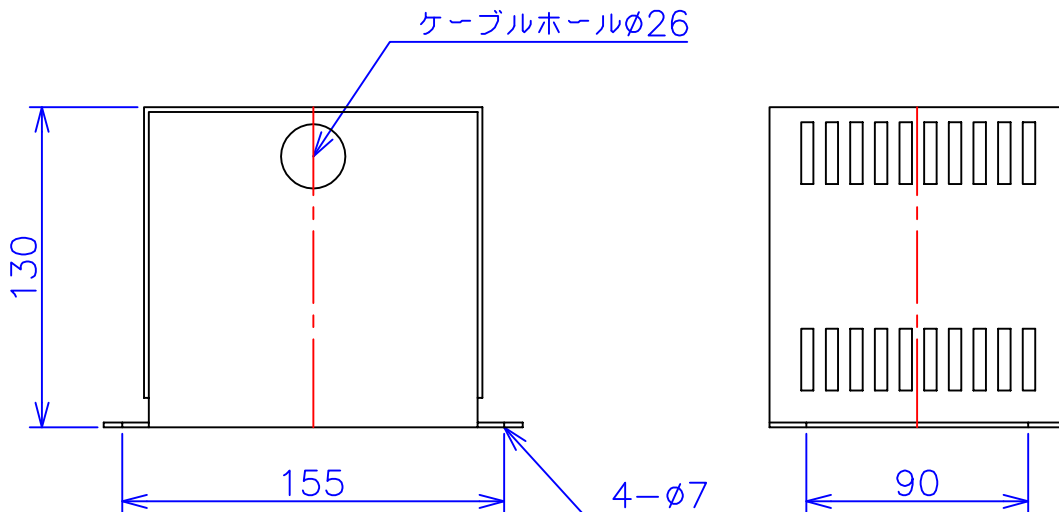

承認

品番	FE22-100C	
品名	乾式変圧器	
相数	1	φ
容量	100	VA
周波数	50/60	Hz
一次電圧	200V,220V	
二次電圧	200V,220V	
二次電流	0.5	A
絶縁種別	A	種
結線	—	
定格	連続	
概算重量	約	3.1 kg
備考	シールド付き 塗装色：5Y7/1	

客名	CUSTOMER	設番	DES.NO.	図番	DR.NO. T-47913-100-MC	
	TITLE		DATE 2014/06/16		製図	DRN. BY 鈴木
称	函入単相複巻標準変圧器	尺度	SCALE ✕	FUKUDA ELECTRIC WORKS 株式会社 福田電機製作所		