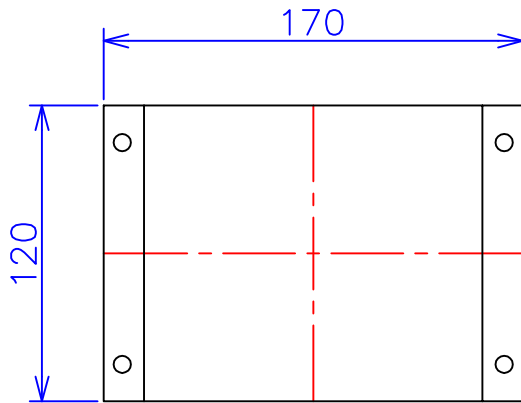

承認

品番	FE22-100C	
品名	乾式変圧器	
相数	1	φ
容量	100	VA
周波数	50/60	Hz
一次電圧	200V,220V	
二次電圧	200V,220V	
二次電流	0.5	A
絶縁種別	A	種
結線	—	
定格	連続	
概算重量	約	3.1 kg
備考	シールド付き 塗装色：5Y7/1	

客名	CUSTOMER	設番	DES.NO.	図番	DR.NO. T-47913-100-MC	
	TITLE		DATE 2014/06/16		製図	DRN. BY 鈴木
称	函入単相複巻標準変圧器	尺度	SCALE ✕	FUKUDA ELECTRIC WORKS 株式会社 福田電機製作所		