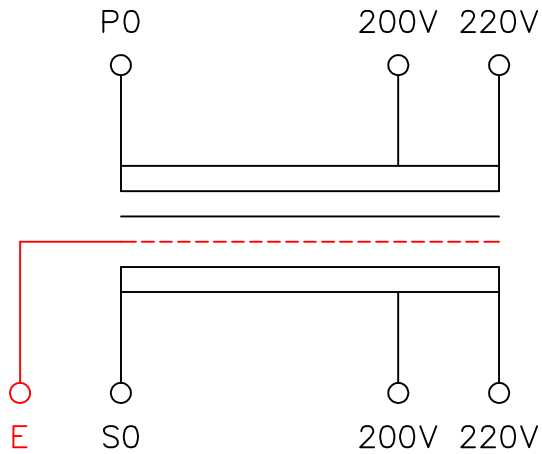

承認

品番	FE22-100C	
品名	乾式変圧器	
相数	1	φ
容量	100	VA
周波数	50/60	Hz
一次電圧	200V,220V	
二次電圧	200V,220V	
二次電流	0.5	A
絶縁種別	A	種
結線	—	
定格	連続	
概算重量	約	3.1 kg
備考	シールド付き 塗装色：5Y7/1	

客名	CUSTOMER	設番	DES.NO.	図番	DR.NO. T-47913-100-MC	
	TITLE		DATE 2014/06/16		製図	DRN. BY 鈴木
称	函入単相複巻標準変圧器	尺度	SCALE ✕	FUKUDA ELECTRIC WORKS 株式会社 福田電機製作所		