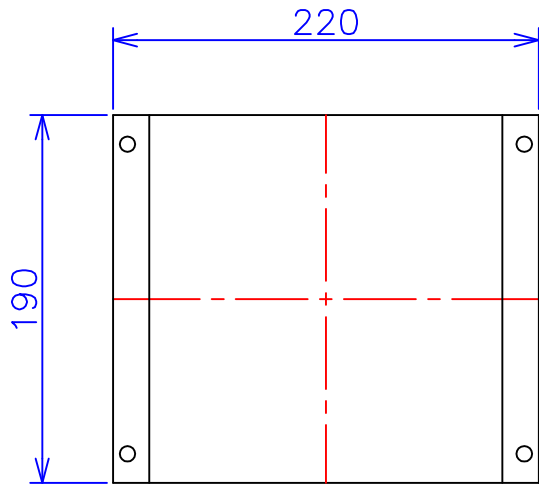

品番	FE22-1KC	
品名	乾式変圧器	
相数	1	φ
容量	1	kVA
周波数	50/60	Hz
一次電圧	200V,220V	
二次電圧	200V,220V	
二次電流	5	A
絶縁種別	B	種
結線	—	
定格	連続	
概算重量	約 12.8	kg
備考	シールド付き 塗装色：5Y7/1	

客名	CUSTOMER	設番	DES.NO.	図番	DR.NO. T-47913-1K-MC	
	TITLE		DATE 2014/06/16		製図	DRN. BY 鈴木
称	函入単相複巻標準変圧器	尺度	SCALE 1/1	FUKUDA ELECTRIC WORKS 株式会社 福田電機製作所		