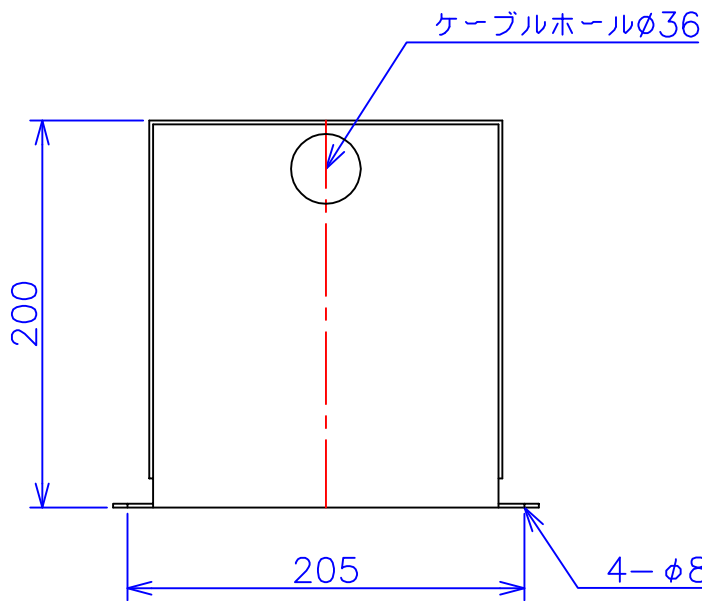

品番	FE22-1KC	
品名	乾式変圧器	
相数	1	φ
容量	1	kVA
周波数	50/60	Hz
一次電圧	200V,220V	
二次電圧	200V,220V	
二次電流	5	A
絶縁種別	B	種
結線	—	
定格	連続	
概算重量	約 12.8	kg
備考	シールド付き 塗装色：5Y7/1	

客名	CUSTOMER	設番	DES.NO.	図番	DR.NO. T-47913-1K-MC	
	TITLE		DATE 2014/06/16		製図	DRN. BY 鈴木
称	函入単相複巻標準変圧器	尺度	SCALE 1/1	FUKUDA ELECTRIC WORKS 株式会社 福田電機製作所		