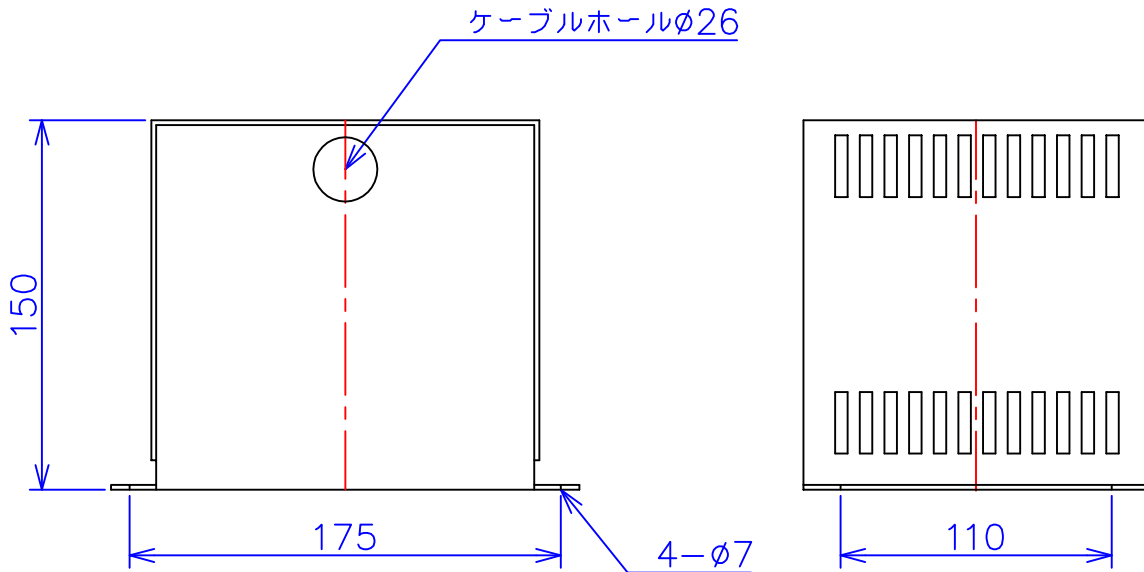

品番	FE22-200C	
品名	乾式変圧器	
相数	1	φ
容量	200	VA
周波数	50/60	Hz
一次電圧	200V,220V	
二次電圧	200V,220V	
二次電流	1	A
絶縁種別	A	種
結線	—	
定格	連続	
概算重量	約	4.9 kg
備考	シールド付き 塗装色：5Y7/1	

客名	CUSTOMER	設番	DES.NO.	図番	DR.NO. T-47913-200-MC	
	TITLE		DATE 2014/06/16		製図	DRN. BY 鈴木
称	函入単相複巻標準変圧器	尺度	SCALE ✕	FUKUDA ELECTRIC WORKS 株式会社 福田電機製作所		