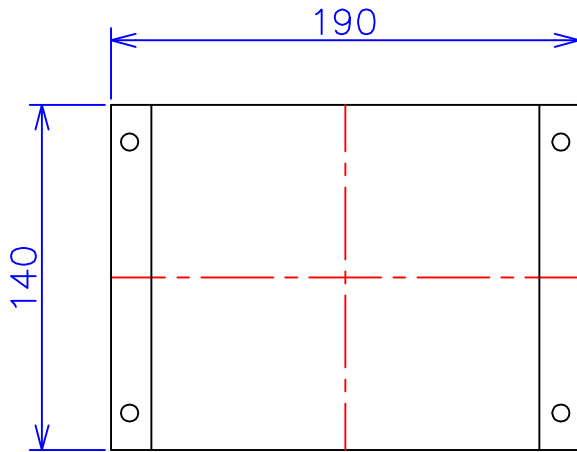

品番	FE22-200C	
品名	乾式変圧器	
相数	1	φ
容量	200	VA
周波数	50/60	Hz
一次電圧	200V,220V	
二次電圧	200V,220V	
二次電流	1	A
絶縁種別	A	種
結線	—	
定格	連続	
概算重量	約	4.9 kg
備考	シールド付き 塗装色：5Y7/1	

客名	CUSTOMER	設番	DES.NO.	図番	DR.NO. T-47913-200-MC	
	TITLE		DATE 2014/06/16		製図	DRN. BY 鈴木
称	函入単相複巻標準変圧器	尺度	SCALE ✕	FUKUDA ELECTRIC WORKS 株式会社 福田電機製作所		