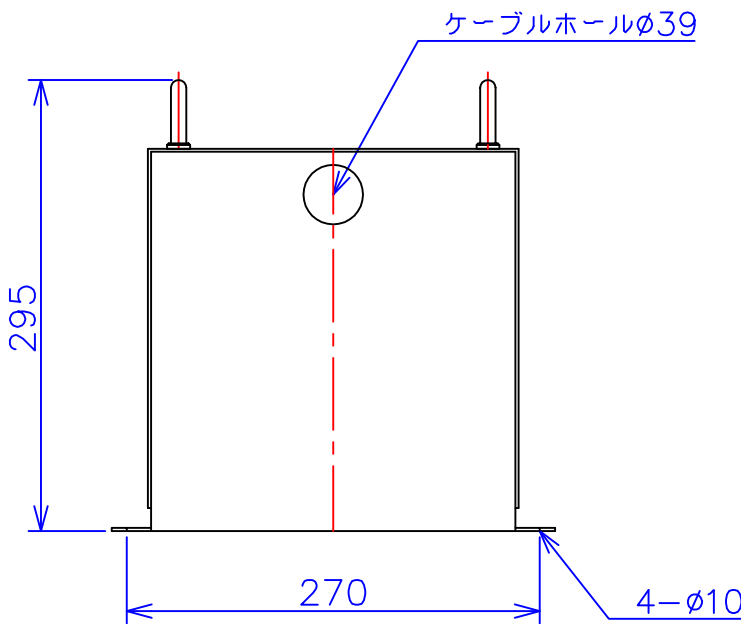

品番	FE22-2KC
品名	乾式変圧器
相数	1 $\phi$
容量	2 kVA
周波数	50/60 Hz
一次電圧	200V, 220V
二次電圧	200V, 220V
二次電流	10 A
絶縁種別	B 種
結線	—
定格	連続
概算重量	約 22.9 kg

備考	シールド付き 塗装色：5Y7/1
----	---------------------

客名 称	CUSTOMER	設番	DES.NO.	図番	DR.NO. T-47913-2K-MC
	TITLE	日付	DATE 2014/06/16	製図	DRN. BY 鈴木
	函入単相複巻標準変圧器	尺度	SCALE $\times$	検図	CHECKED BY 有山
					FUKUDA ELECTRIC WORKS 株式会社 福田電機製作所