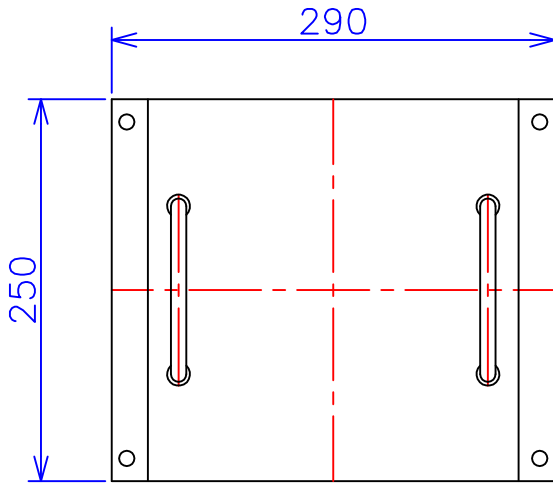

品番	FE22-2KC
品名	乾式変圧器
相数	1 $\phi$
容量	2 kVA
周波数	50/60 Hz
一次電圧	200V, 220V
二次電圧	200V, 220V
二次電流	10 A
絶縁種別	B 種
結線	—
定格	連続
概算重量	約 22.9 kg

備考	シールド付き 塗装色：5Y7/1
----	---------------------

客名 称	CUSTOMER	設番	DES.NO.	図番	DR.NO. T-47913-2K-MC
	TITLE	日付	DATE 2014/06/16	製図	DRN. BY 鈴木
	函入単相複巻標準変圧器	尺度	SCALE $\times$	検図	CHECKED BY 有山
					FUKUDA ELECTRIC WORKS 株式会社 福田電機製作所