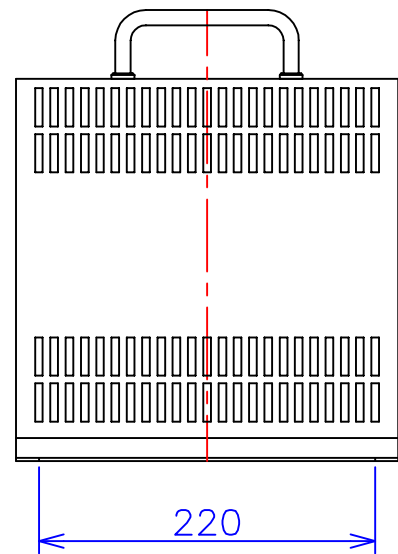

品番	FE22-2KC
品名	乾式変圧器
相数	1 $\phi$
容量	2 kVA
周波数	50/60 Hz
一次電圧	200V, 220V
二次電圧	200V, 220V
二次電流	10 A
絶縁種別	B 種
結線	—
定格	連続
概算重量	約 22.9 kg

備考	シールド付き 塗装色：5Y7/1
----	---------------------

客名 称	CUSTOMER	設番	DES.NO.	図番	DR.NO. T-47913-2K-MC
	TITLE	日付	DATE 2014/06/16	製図	DRN. BY 鈴木
	函入単相複巻標準変圧器	尺度	SCALE $\times$	検図	CHECKED BY 有山
					FUKUDA ELECTRIC WORKS 株式会社 福田電機製作所