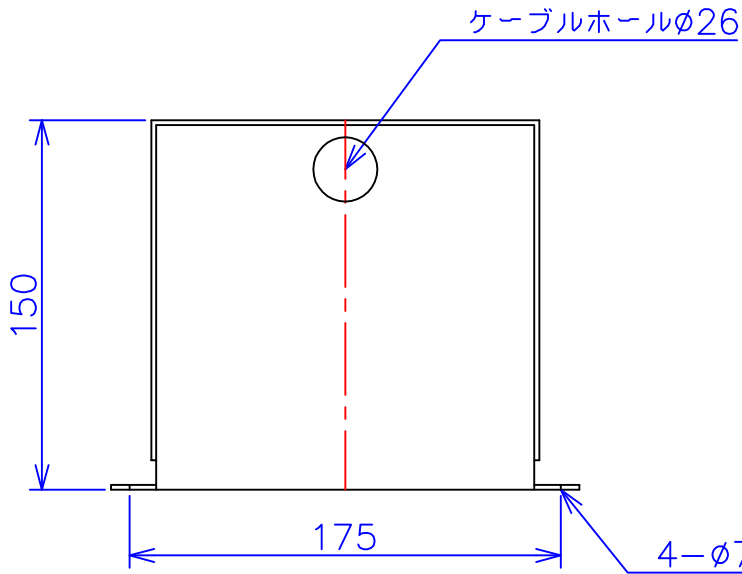

品番	FE22-300C	
品名	乾式変圧器	
相数	1	φ
容量	300	VA
周波数	50/60	Hz
一次電圧	200V,220V	
二次電圧	200V,220V	
二次電流	1.5	A
絶縁種別	A	種
結線	—	
定格	連続	
概算重量	約	5.6 kg

備考	シールド付き	
	塗装色：5Y7/1	

客名 称	CUSTOMER	DES.NO.	図番	DR.NO. T-47913-300-MC	
	TITLE	日付	製図	DRN. BY	検閲
	函入単相複巻標準変圧器	2014/06/16	図	鈴木	有山
		SCALE	FUKUDA ELECTRIC WORKS 株式会社 福田電機製作所		