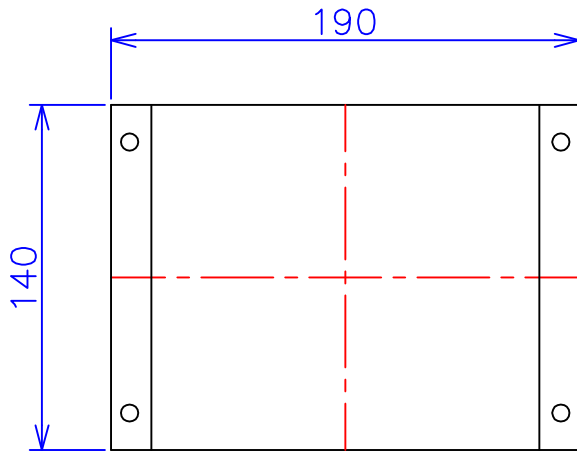

品番	FE22-300C	
品名	乾式変圧器	
相数	1	φ
容量	300	VA
周波数	50/60	Hz
一次電圧	200V,220V	
二次電圧	200V,220V	
二次電流	1.5	A
絶縁種別	A	種
結線	—	
定格	連続	
概算重量	約	5.6 kg

備考	シールド付き	
	塗装色：5Y7/1	

客名 称	CUSTOMER	DES.NO.	図番	DR.NO. T-47913-300-MC	
	TITLE	日付	製図	DRN. BY	検閲
	函入単相複巻標準変圧器	2014/06/16	図	鈴木	有山
		SCALE	FUKUDA ELECTRIC WORKS 株式会社 福田電機製作所		